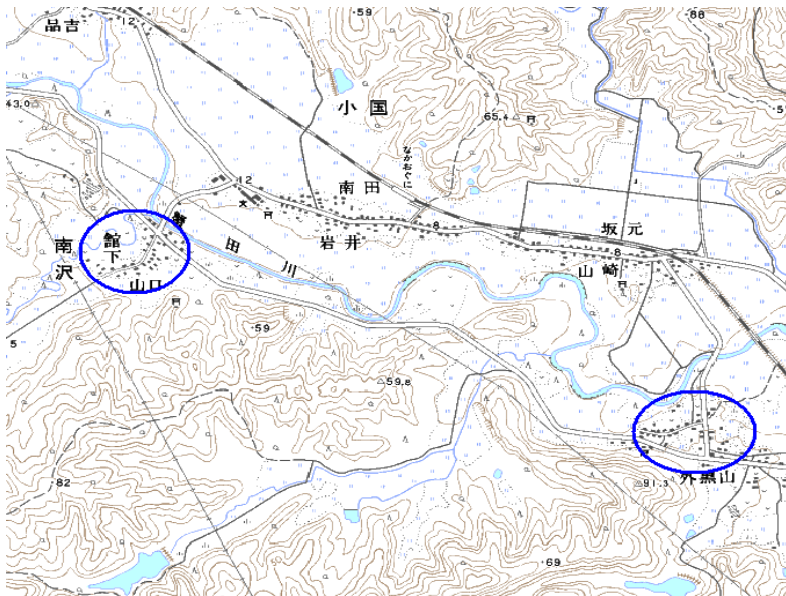

新たな難視地区に対する対策計画（地区別）

都道府県名
青森県

管理番号
202140

自治体コード	住 所
2307	青森県東津軽郡外ヶ浜町小国周辺

地上デジタル放送の受信状況					
	NHK総合	NHK教育	青森放送	青森テレビ	青森朝日放送
受信局所名	青森	青森	青森	青森	青森
地上デジタル放送の受信状況	×低電界	×低電界	×低電界	×低電界	×低電界

受信状況の内訳
 ○ :良好に受信可能
 ×低電界 :低電界により受信困難

対策計画					
	NHK総合	NHK教育	青森放送	青森テレビ	青森朝日放送
対策手法	補間波・中継局の新設	補間波・中継局の新設	補間波・中継局の新設	補間波・中継局の新設	補間波・中継局の新設
難視世帯数	60	60	60	60	60
対策年度	2010	2010	2010	2010	2010
対策済み世帯数	60	60	60	60	60
未対策世帯数	0	0	0	0	0

範囲図

この地図は、国土地理院長の承認を得て、同院発行の数値地図25000（地図画像）を複製したものである。（承認番号 平22業複、第109号）