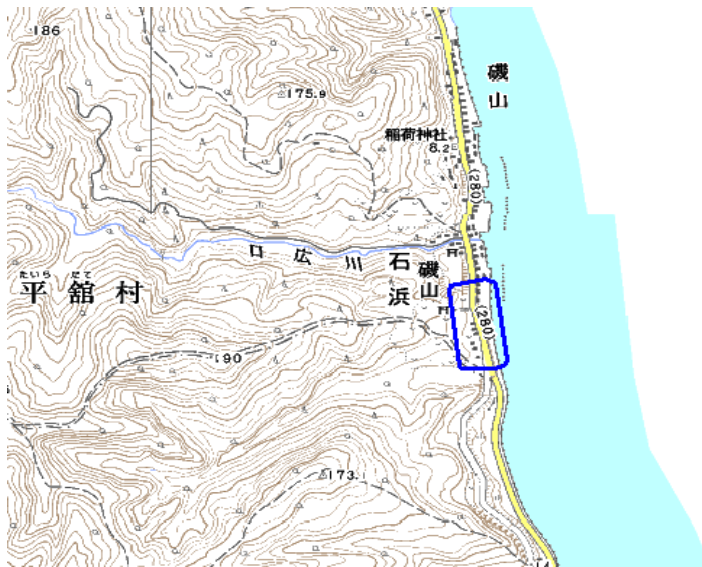

対策計画					
	NHK総合	NHK教育	青森放送	青森テレビ	青森朝日放送
対策手法	補間波・中継局の新設	補間波・中継局の新設	補間波・中継局の新設	補間波・中継局の新設	補間波・中継局の新設
難視世帯数	60	60	60	60	60
対策年度	2010	2010	2010	2010	2010
対策済み世帯数	60	60	60	60	60
未対策世帯数	0	0	0	0	0

範囲図

この地図は、国土地理院長の承認を得て、同院発行の数値地図25000（地図画像）を複製したものである。（承認番号 平22業複、第109号）

枠内：難視範囲

備考

新たな難視地区に対する対策計画（地区別）

都道府県名
青森県

管理番号
203030

自治体コード	住 所
2307	青森県東津軽郡外ヶ浜町字平館石浜

地上デジタル放送の受信状況					
	NHK総合	NHK教育	青森放送	青森テレビ	青森朝日放送
受信局所名	青森	青森	青森	青森	青森
地上デジタル放送の受信状況	×低電界	×低電界	×低電界	×低電界	×低電界

受信状況の内訳
 ○ :良好に受信可能
 ×低電界 :低電界により受信困難

対策計画					
	NHK総合	NHK教育	青森放送	青森テレビ	青森朝日放送
対策手法	高利得受信アンテナ等	高利得受信アンテナ等	高利得受信アンテナ等	高利得受信アンテナ等	高利得受信アンテナ等
難視世帯数	10	10	10	10	10
対策年度	2011	2011	2011	2011	2011
対策済み世帯数	0	0	0	0	0
未対策世帯数	10	10	10	10	10

範囲図

この地図は、国土地理院長の承認を得て、同院発行の数値地図25000（地図画像）を複製したものである。（承認番号 平22業複、第109号）