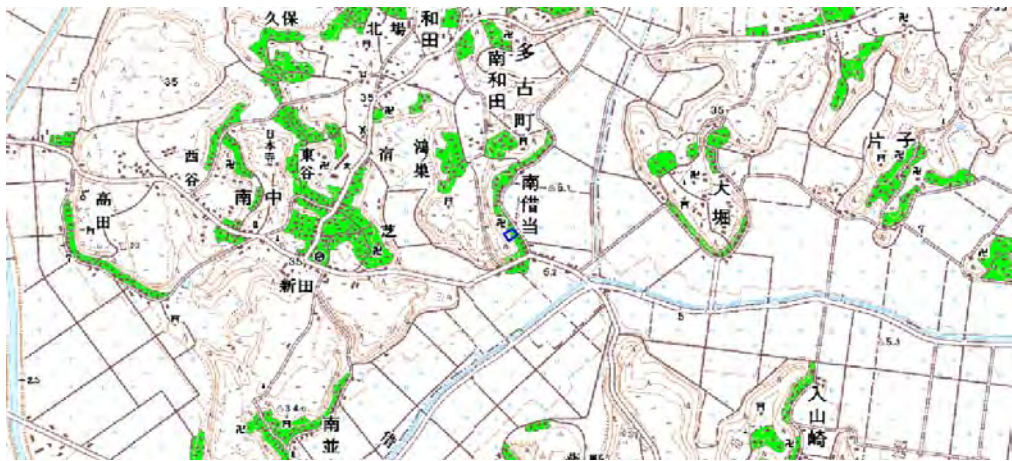

新たな難視地区に対する対策計画（地区別）

都道府県名
千葉県

管理番号・
1200427

自治体コード	住所
12347	千葉県香取郡多古町南借当地区

地上デジタル放送の受信状況								
	NHK総合	NHK教育	日本テレビ放送網	TBSテレビ	フジテレビジョン	テレビ朝日	テレビ東京	千葉テレビ放送
受信局所名	東京	東京	東京	東京	東京	東京	東京	確認中
地上デジタル放送の受信状況	×低電界	×低電界	×低電界	×低電界	×低電界	×低電界	×低電界	確認中

受信状況の内訳
 ○ :良好に受信可能
 ×低電界 :低電界により受信困難

対策計画								
	NHK総合	NHK教育	日本テレビ放送網	TBSテレビ	フジテレビジョン	テレビ朝日	テレビ東京	千葉テレビ放送
対策手法	(仮)衛星対策	(仮)衛星対策	(仮)衛星対策	(仮)衛星対策	(仮)衛星対策	(仮)衛星対策	(仮)衛星対策	
難視世帯数	1	1	1	1	1	1	1	
対策年度	2011	2011	2011	2011	2011	2011	2011	
対策済み世帯数	0	0	0	0	0	0	0	
未対策世帯数	1	1	1	1	1	1	1	

範囲図

この地図は、国土地理院長の承認を得て、同院発行の数値地図25000（地図画像）を複製したものである。（承認番号 平22業複、第109号）
 枠内：難視範囲

備考

新たな難視地区に対する対策計画（地区別）

都道府県名
千葉県

管理番号・
1200548

自治体コード	住 所
12347	千葉県香取郡多古町飯笹地区

地上デジタル放送の受信状況								
	NHK総合	NHK教育	日本テレビ放送網	TBSテレビ	フジテレビジョン	テレビ朝日	テレビ東京	千葉テレビ放送
受信局所名	東京	東京	東京	東京	東京	東京	東京	確認中
地上デジタル放送の受信状況	×低電界	×低電界	×低電界	×低電界	×低電界	×低電界	×低電界	確認中