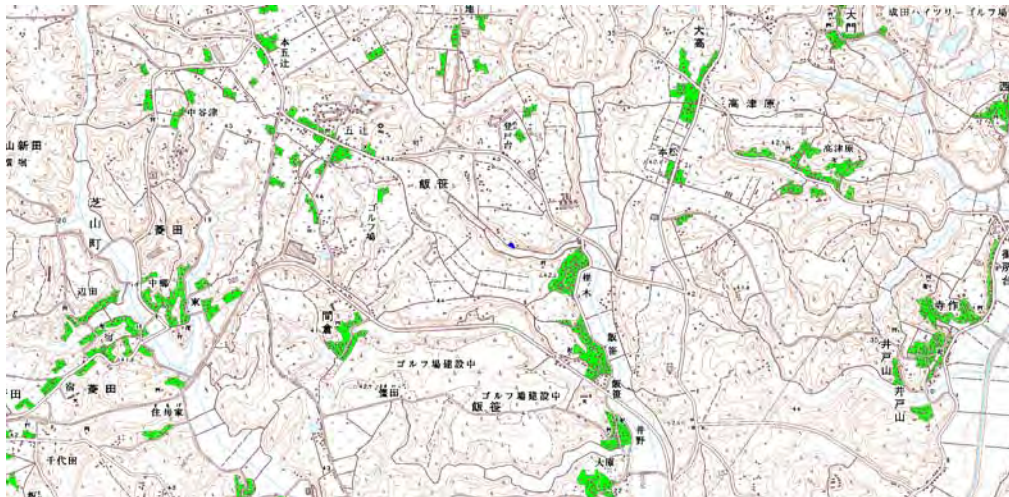

新たな難視地区に対する対策計画（地区別）

都道府県名
千葉県

管理番号・
1200548

自治体コード	住 所
12347	千葉県香取郡多古町飯笹地区

地上デジタル放送の受信状況								
	NHK総合	NHK教育	日本テレビ放送網	TBSテレビ	フジテレビジョン	テレビ朝日	テレビ東京	千葉テレビ放送
受信局所名	東京	東京	東京	東京	東京	東京	東京	確認中
地上デジタル放送の受信状況	×低電界	×低電界	×低電界	×低電界	×低電界	×低電界	×低電界	確認中

受信状況の内訳
○ :良好に受信可能
×低電界 :低電界により受信困難

対策計画								
	NHK総合	NHK教育	日本テレビ放送網	TBSテレビ	フジテレビジョン	テレビ朝日	テレビ東京	千葉テレビ放送
対策手法	(仮)衛星対策	(仮)衛星対策	(仮)衛星対策	(仮)衛星対策	(仮)衛星対策	(仮)衛星対策	(仮)衛星対策	
難視世帯数	2	2	2	2	2	2	2	
対策年度	2011	2011	2011	2011	2011	2011	2011	
対策済み世帯数	0	0	0	0	0	0	0	
未対策世帯数	2	2	2	2	2	2	2	

範囲図

この地図は、国土地理院長の承認を得て、同院発行の数値地図25000（地図画像）を複製したものである。（承認番号 平22業複、第109号）

枠内：難視範囲

備考