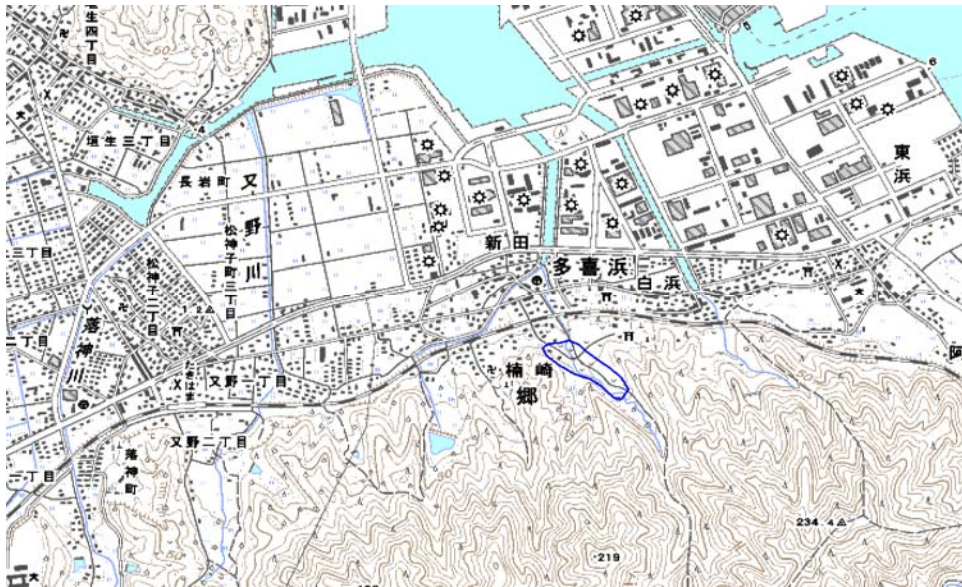

範囲図

この地図は、国土地理院長の承認を得て、同院発行の数値地図25000（地図画像）を複製したものである。（承認番号 平22業複、第109号）

郷楠崎 枠内：難視範囲

備考

新たな難視地区に対する対策計画（地区別）

都道府県名
愛媛県

管理番号
3805733

自治体コード	住 所
38205	愛媛県新居浜市郷楠崎東

範囲図

この地図は、国土地理院長の承認を得て、同院発行の数値地図25000（地図画像）を複製したものである。（承認番号 平22業複、第109号）

○ 枠内：難視範囲

備考

新たな難視地区に対する対策計画（地区別）

都道府県名
愛媛県

管理番号
3806020

自治体コード	住 所
38205	愛媛県新居浜市阿島