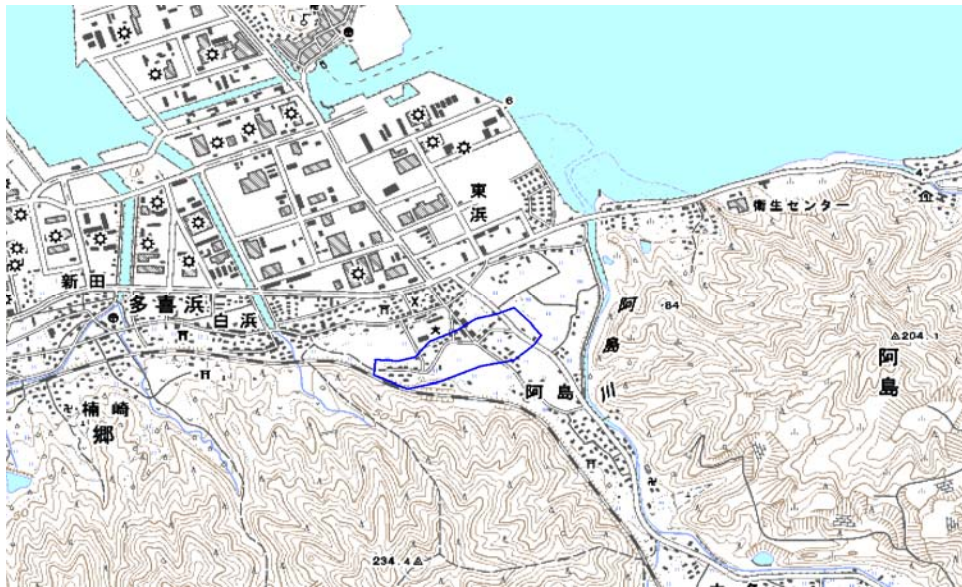

新たな難視地区に対する対策計画（地区別）

都道府県名
愛媛県

管理番号
3806020

自治体コード	住 所
38205	愛媛県新居浜市阿島

地上デジタル放送の受信状況						
	NHK総合	NHK教育	南海放送	テレビ愛媛	あいテレビ	愛媛朝日テレビ
受信局所名	今治	今治	新居浜	新居浜	新居浜	新居浜
地上デジタル放送の受信状況	○	○	×低電界	×低電界	×低電界	×低電界

受信状況の内訳
○ :良好に受信可能
×低電界 :低電界により受信困難

対策計画						
	NHK総合	NHK教育	南海放送	テレビ愛媛	あいテレビ	愛媛朝日テレビ
対策手法			CATV加入	CATV加入	CATV加入	CATV加入
難視世帯数			16	16	16	16
対策年度			2011	2011	2011	2011
対策済み世帯数			0	0	0	0
未対策世帯数			16	16	16	16

範囲図

この地図は、国土地理院長の承認を得て、同院発行の数値地図25000（地図画像）を複製したものである。（承認番号 平22業複、第109号）

枠内：難視範囲

備考