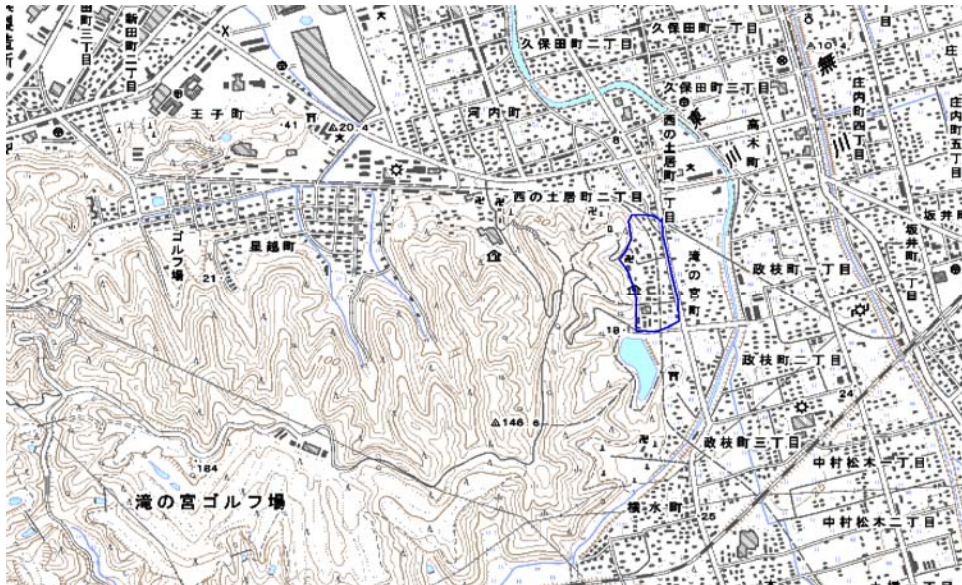

新たな難視地区に対する対策計画（地区別）

都道府県名
愛媛県

管理番号
3806051

自治体コード	住 所
38205	愛媛県新居浜市滝の宮町

地上デジタル放送の受信状況						
	NHK総合	NHK教育	南海放送	テレビ愛媛	あいテレビ	愛媛朝日テレビ
受信局所名	新居浜	新居浜	新居浜	新居浜	新居浜	新居浜
地上デジタル放送の受信状況	×低電界	×低電界	×低電界	×低電界	×低電界	×低電界

受信状況の内訳
○ :良好に受信可能
×低電界 :低電界により受信困難

対策計画						
	NHK総合	NHK教育	南海放送	テレビ愛媛	あいテレビ	愛媛朝日テレビ
対策手法	CATV加入	CATV加入	CATV加入	CATV加入	CATV加入	CATV加入
難視世帯数	9	9	9	9	9	9
対策年度	2010	2010	2010	2010	2010	2010
対策済み世帯数	0	0	0	0	0	0
未対策世帯数	9	9	9	9	9	9

範囲図

この地図は、国土地理院長の承認を得て、同院発行の数値地図25000（地図画像）を複製したものである。（承認番号 平22業複、第109号）

枠内：難視範囲

備考