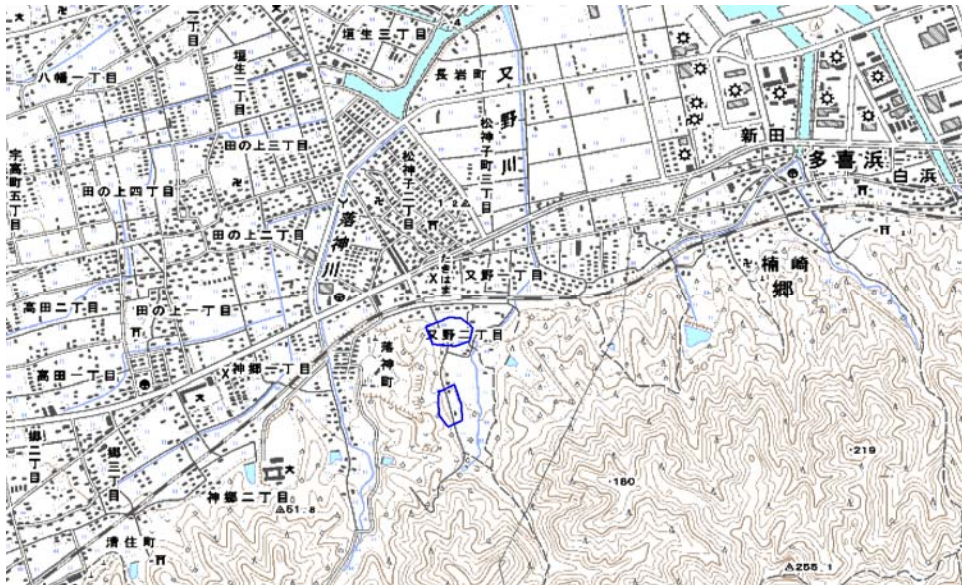

新たな難視地区に対する対策計画（地区別）

都道府県名
愛媛県

管理番号
3805841

自治体コード	住 所
38205	愛媛県新居浜市又野2丁目

地上デジタル放送の受信状況						
	NHK総合	NHK教育	南海放送	テレビ愛媛	あいテレビ	愛媛朝日テレビ
受信局所名	新居浜	新居浜	新居浜	新居浜	新居浜	新居浜
地上デジタル放送の受信状況	×低電界	×低電界	×低電界	×低電界	×低電界	×低電界

範囲図

この地図は、国土地理院長の承認を得て、同院発行の数値地図25000（地図画像）を複製したものである。（承認番号 平22業複、第109号）

又野2丁目 枠内：難視範囲

備考

新たな難視地区に対する対策計画（地区別）

都道府県名
愛媛県

管理番号
3805731

自治体コード	住 所
38205	愛媛県新居浜市郷楠崎西