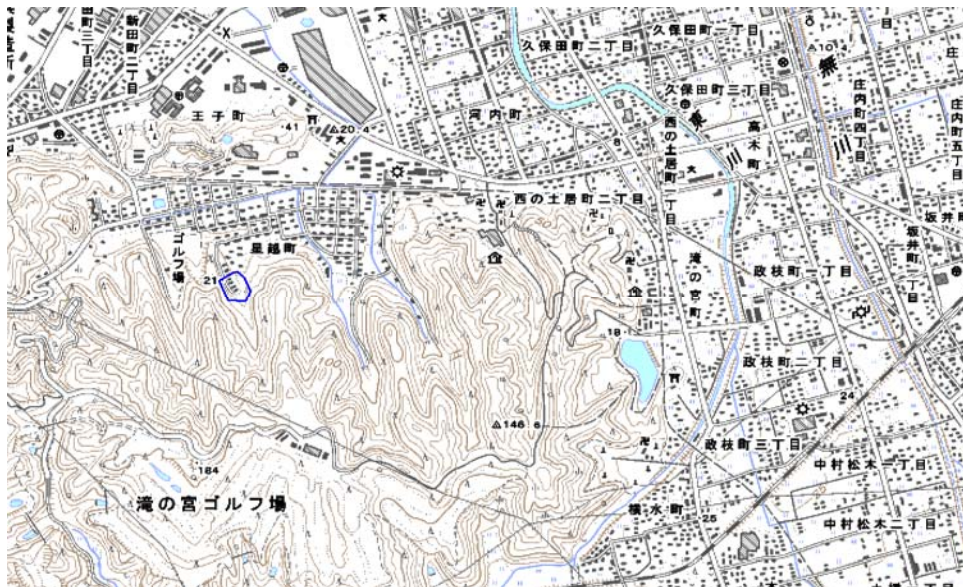

新たな難視地区に対する対策計画（地区別）

都道府県名
愛媛県

管理番号
3806050

自治体コード	住所
38205	愛媛県新居浜市星越町 西

地上デジタル放送の受信状況						
	NHK総合	NHK教育	南海放送	テレビ愛媛	あいテレビ	愛媛朝日テレビ
受信局所名	新居浜	新居浜	新居浜	新居浜	新居浜	新居浜
地上デジタル放送の受信状況	×低電界	×低電界	×低電界	×低電界	×低電界	×低電界

受信状況の内訳
○ :良好に受信可能
×低電界 :低電界により受信困難

対策計画						
	NHK総合	NHK教育	南海放送	テレビ愛媛	あいテレビ	愛媛朝日テレビ
対策手法	CATV加入	CATV加入	CATV加入	CATV加入	CATV加入	CATV加入
難視世帯数	4	4	4	4	4	4
対策年度	2010	2010	2010	2010	2010	2010
対策済み世帯数	0	0	0	0	0	0
未対策世帯数	4	4	4	4	4	4

範囲図

この地図は、国土地理院長の承認を得て、同院発行の数値地図25000（地図画像）を複製したものである。（承認番号 平22業複、第109号）

枠内：難視範囲

備考