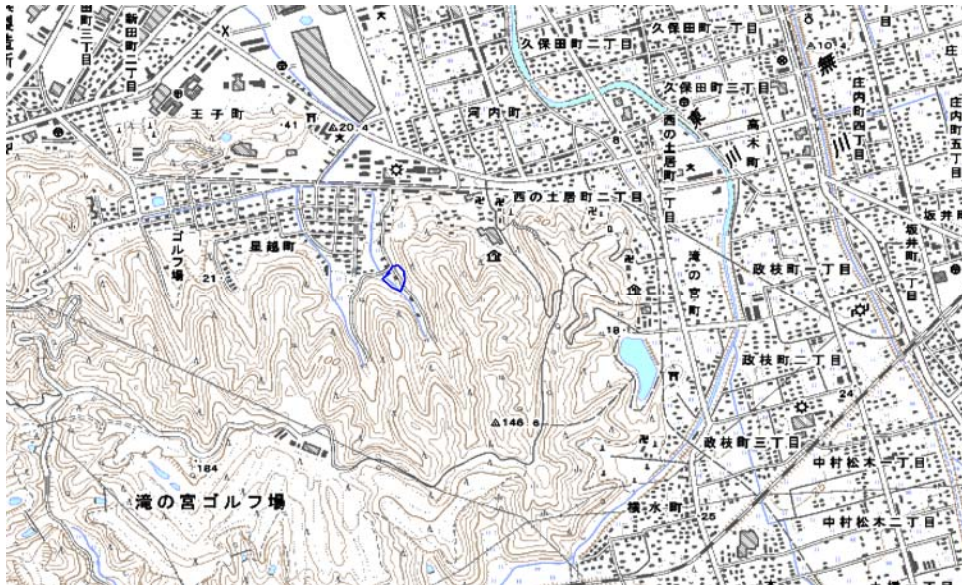

新たな難視地区に対する対策計画（地区別）

都道府県名	
愛媛県	

管理番号	
3806052	

自治体コード	住所
38205	愛媛県新居浜市星越町 東

地上デジタル放送の受信状況						
	NHK総合	NHK教育	南海放送	テレビ愛媛	あいテレビ	愛媛朝日テレビ
受信局所名	新居浜	新居浜	新居浜	新居浜	新居浜	新居浜
地上デジタル放送の受信状況	×低電界	×低電界	×低電界	×低電界	×低電界	×低電界

受信状況の内訳
○ :良好に受信可能
×低電界 :低電界により受信困難

対策計画						
	NHK総合	NHK教育	南海放送	テレビ愛媛	あいテレビ	愛媛朝日テレビ
対策手法	CATV加入	CATV加入	CATV加入	CATV加入	CATV加入	CATV加入
難視世帯数	1	1	1	1	1	1
対策年度	2010	2010	2010	2010	2010	2010
対策済み世帯数	0	0	0	0	0	0
未対策世帯数	1	1	1	1	1	1

範囲図

この地図は、国土地理院長の承認を得て、同院発行の数値地図25000（地図画像）を複製したものである。（承認番号 平22業複、第109号）

枠内：難視範囲

備考