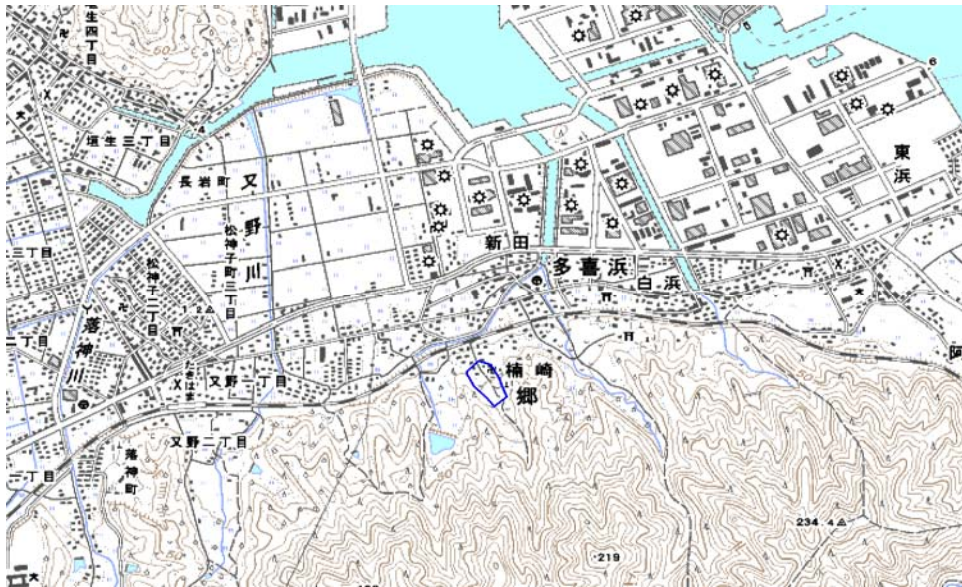

新たな難視地区に対する対策計画（地区別）

都道府県名
愛媛県

管理番号
3805732

自治体コード	住 所
38205	愛媛県新居浜市郷楠崎

地上デジタル放送の受信状況						
	NHK総合	NHK教育	南海放送	テレビ愛媛	あいテレビ	愛媛朝日テレビ
受信局所名	新居浜	新居浜	新居浜	新居浜	新居浜	新居浜
地上デジタル放送の受信状況	×低電界	×低電界	×低電界	×低電界	×低電界	×低電界

受信状況の内訳
○ :良好に受信可能
×低電界 :低電界により受信困難

対策計画						
	NHK総合	NHK教育	南海放送	テレビ愛媛	あいテレビ	愛媛朝日テレビ
対策手法	CATV加入	CATV加入	CATV加入	CATV加入	CATV加入	CATV加入
難視世帯数	13	13	13	13	13	13
対策年度	2011	2011	2011	2011	2011	2011
対策済み世帯数	0	0	0	0	0	0
未対策世帯数	13	13	13	13	13	13

範囲図

この地図は、国土地理院長の承認を得て、同院発行の数値地図25000（地図画像）を複製したものである。（承認番号 平22業複、第109号）

郷楠崎 枠内：難視範囲

備考