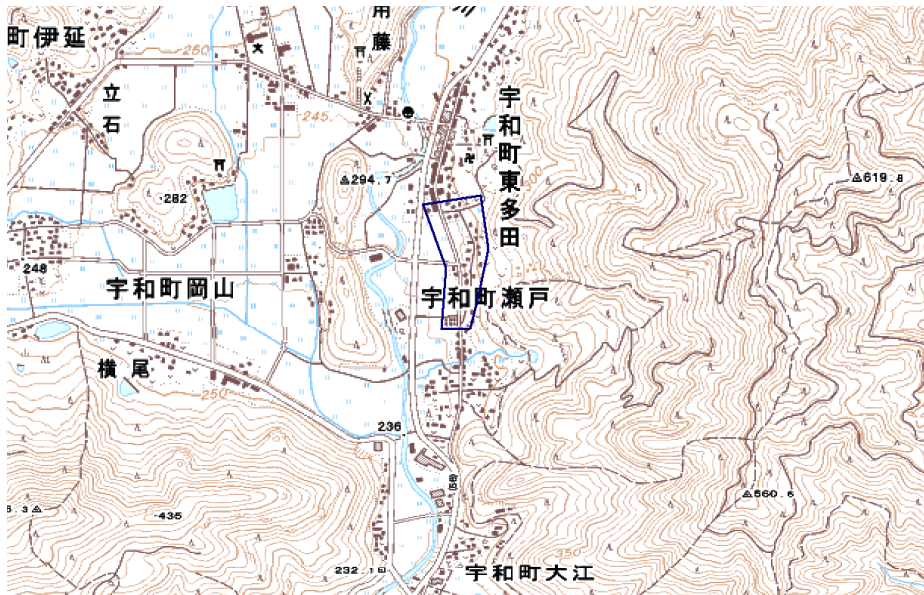

範囲図

この地図は、国土地理院長の承認を得て、同院発行の数値地図25000（地図画像）を複製したものである。（承認番号 平22業根、第109号）

枠内：難視範囲

備考

新たな難視地区に対する対策計画（地区別）

都道府県名
愛媛県

管理番号
3805852

自治体コード	住 所
38214	愛媛県西予市宇和町東多田

範囲図

この地図は、国土地理院長の承認を得て、同院発行の数値地図25000（地図画像）を複製したものである。（承認番号 平22業裡、第109号）

枠内：難視範囲

備考

新たな難視地区に対する対策計画（地区別）

都道府県名
愛媛県

管理番号
3806391

自治体コード	住所
38214	愛媛県西予市宇和町小原