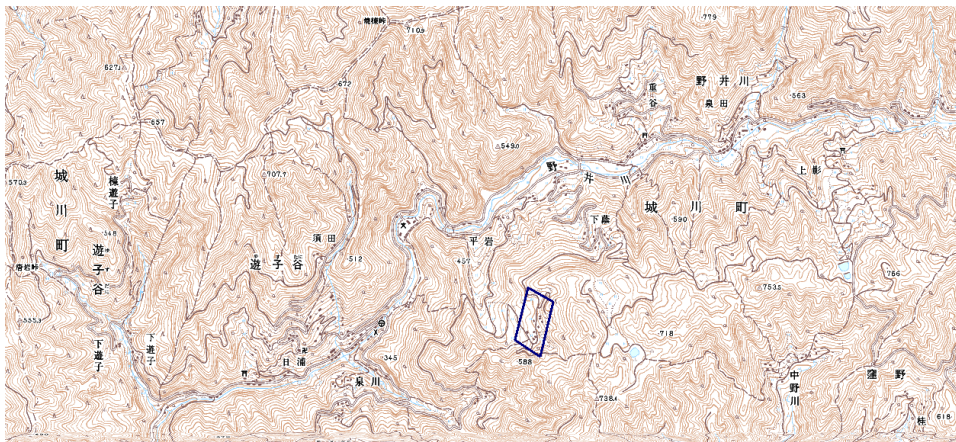

備考

新たな難視地区に対する対策計画（地区別）

都道府県名
愛媛県

管理番号
3800789

自治体コード	住 所
38214	愛媛県西予市城川町遊子谷

地上デジタル放送の受信状況						
	NHK総合	NHK教育	南海放送	テレビ愛媛	あいテレビ	愛媛朝日テレビ
受信局所名	宇和島	宇和島	宇和島	宇和島	宇和島	宇和島
地上デジタル放送の受信状況	×低電界	×低電界	×低電界	×低電界	×低電界	×低電界

範囲図

この地図は、国土地理院長の承認を得て、同院発行の数値地図25000（地図画像）を複製したものである。（承認番号 平22業複、第109号）

 枠内：難視範囲

備考

新たな難視地区に対する対策計画（地区別）

都道府県名
愛媛県

管理番号
3806371

自治体コード	住所
38214	愛媛県西予市宇和町山田