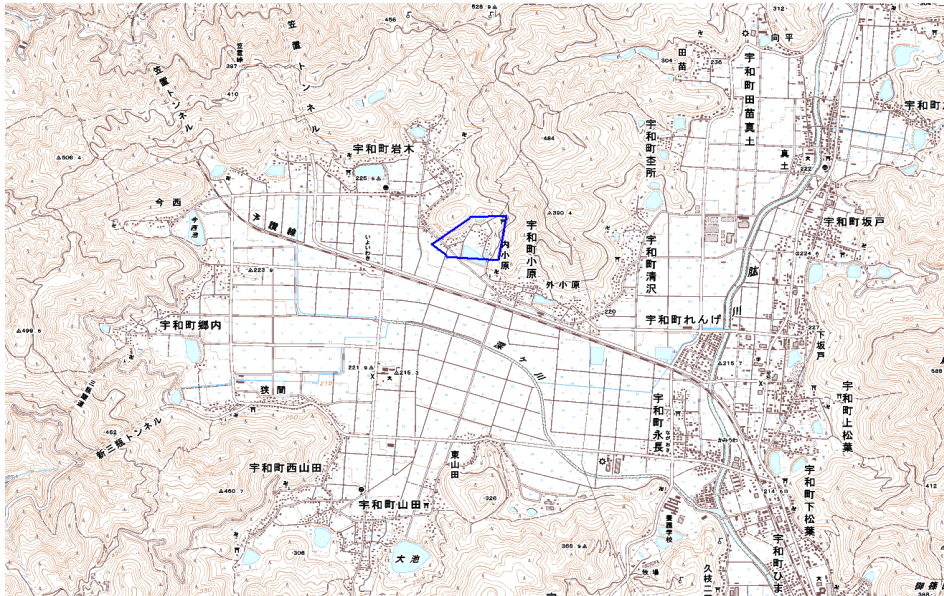

新たな難視地区に対する対策計画（地区別）

都道府県名
愛媛県

管理番号
3806391

自治体コード	住所
38214	愛媛県西予市宇和町小原

地上デジタル放送の受信状況						
	NHK総合	NHK教育	南海放送	テレビ愛媛	あいテレビ	愛媛朝日テレビ
受信局所名	宇和石城	宇和石城	宇和石城	宇和石城	宇和石城	宇和石城
地上デジタル放送の受信状況	× 低電界	× 低電界	× 低電界	× 低電界	× 低電界	× 低電界

受信状況の内訳
○ :良好に受信可能
×低電界 :低電界により受信困難

対策計画						
	NHK総合	NHK教育	南海放送	テレビ愛媛	あいテレビ	愛媛朝日テレビ
対策手法	CATV加入	CATV加入	CATV加入	CATV加入	CATV加入	CATV加入
難視世帯数	19	19	19	19	19	19
対策年度	2011	2011	2011	2011	2011	2011
対策済み世帯数	0	0	0	0	0	0
未対策世帯数	19	19	19	19	19	19

範囲図

この地図は、国土地理院長の承認を得て、同院発行の数値地図25000（地図画像）を複製したものである。（承認番号 平22業視、第109号）

枠内：難視範囲

備考