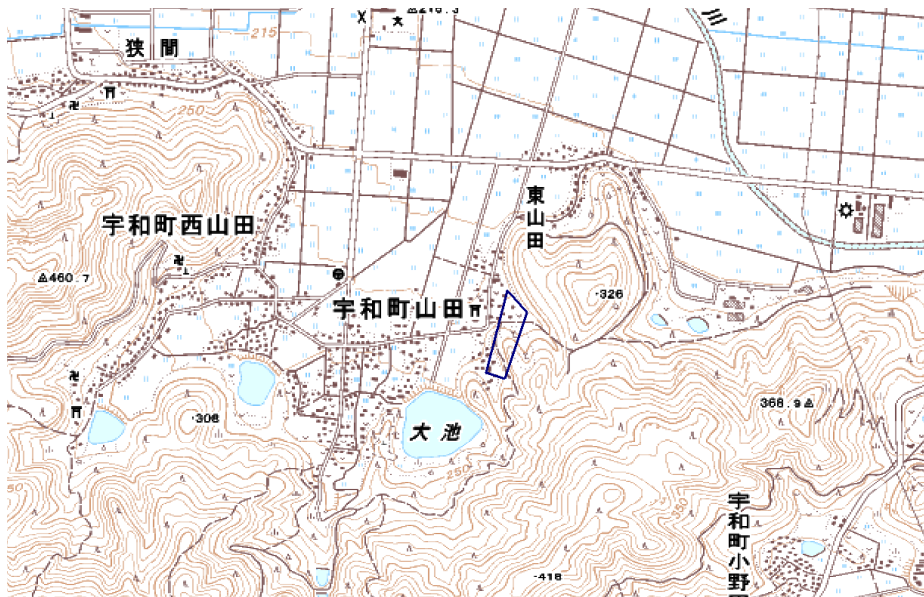

範囲図

この地図は、国土地理院長の承認を得て、同院発行の数値地図25000（地図画像）を複製したものである。（承認番号 平22業複、第109号）

 枠内：難視範囲

備考

新たな難視地区に対する対策計画（地区別）

都道府県名
愛媛県

管理番号
3806371

自治体コード	住所
38214	愛媛県西予市宇和町山田

範囲図

この地図は、国土地理院長の承認を得て、同院発行の数値地図25000（地図画像）を複製したものである。（承認番号 平22業根、第109号）

枠内：難視範囲

備考

新たな難視地区に対する対策計画（地区別）

都道府県名
愛媛県

管理番号
3805852

自治体コード	住 所
38214	愛媛県西予市宇和町東多田