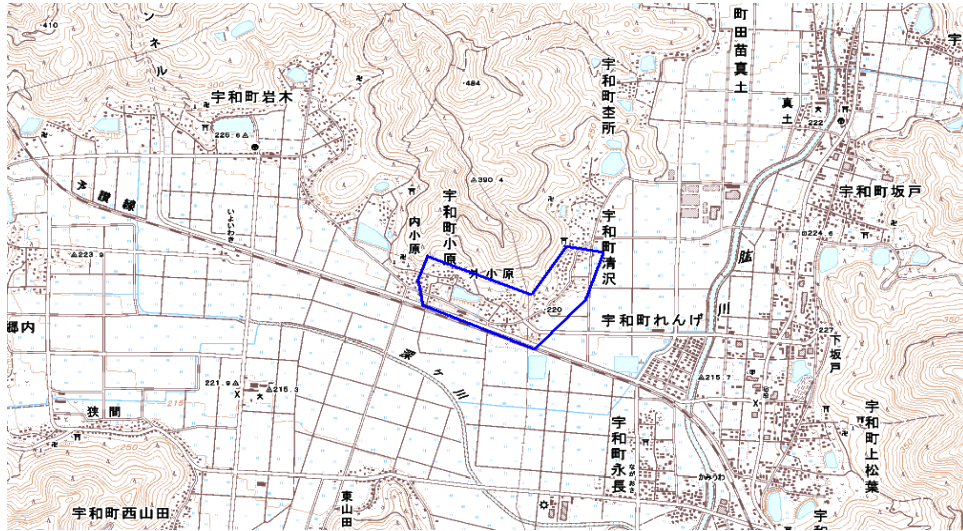

新たな難視地区に対する対策計画（地区別）

都道府県名
愛媛県

管理番号
3800379

自治体コード	住所
38214	愛媛県西予市宇和町清沢

地上デジタル放送の受信状況						
	NHK総合	NHK教育	南海放送	テレビ愛媛	あいテレビ	愛媛朝日テレビ
受信局所名	宇和	宇和	宇和	宇和	宇和	宇和島
地上デジタル放送の受信状況						×低電界

受信状況の内訳
 ○ :良好に受信可能
 ×低電界 :低電界により受信困難

対策計画						
	NHK総合	NHK教育	南海放送	テレビ愛媛	あいテレビ	愛媛朝日テレビ
対策手法						CATV加入
難視世帯数						80
対策年度						2010
対策済み世帯数						0
未対策世帯数						80

範囲図

この地図は、国土地理院長の承認を得て、同院発行の数値地図25000（地図画像）を複製したものである。（承認番号 平22業複、第109号）

枠内：難視範囲

備考

新たな難視地区に対する対策計画（地区別）

都道府県名
愛媛県

管理番号
3800789

自治体コード	住 所
38214	愛媛県西予市城川町遊子谷

地上デジタル放送の受信状況						
	NHK総合	NHK教育	南海放送	テレビ愛媛	あいテレビ	愛媛朝日テレビ
受信局所名	宇和島	宇和島	宇和島	宇和島	宇和島	宇和島
地上デジタル放送の受信状況	×低電界	×低電界	×低電界	×低電界	×低電界	×低電界

範囲図

この地図は、国土地理院長の承認を得て、同院発行の数値地図25000（地図画像）を複製したものである。（承認番号 平22業複、第109号）

 枠内：難視範囲

備考

新たな難視地区に対する対策計画（地区別）

都道府県名
愛媛県

管理番号
3806371

自治体コード	住所
38214	愛媛県西予市宇和町山田