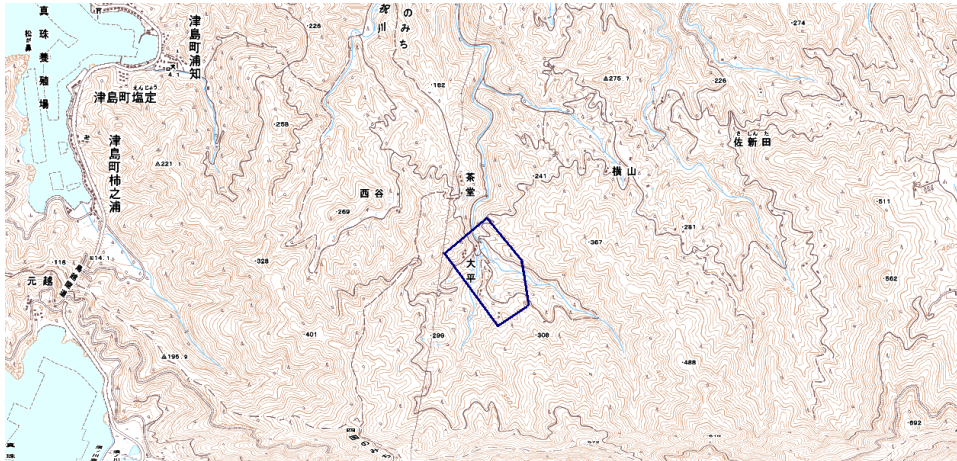

新たな難視地区に対する対策計画（地区別）

都道府県名
愛媛県

管理番号
3802373

自治体コード	住所
38203	愛媛県宇和島市津島町上畑地大平

地上デジタル放送の受信状況						
	NHK総合	NHK教育	南海放送	テレビ愛媛	あいテレビ	愛媛朝日テレビ
受信局所名	宇和島	宇和島	宇和島	宇和島	宇和島	宇和島
地上デジタル放送の受信状況	×低電界	×低電界	×低電界	×低電界	×低電界	×低電界

受信状況の内訳
○ :良好に受信可能
×低電界 :低電界により受信困難

対策計画						
	NHK総合	NHK教育	南海放送	テレビ愛媛	あいテレビ	愛媛朝日テレビ
対策手法	高利得受信アンテナ等	高利得受信アンテナ等	高利得受信アンテナ等	高利得受信アンテナ等	高利得受信アンテナ等	高利得受信アンテナ等
難視世帯数	2	2	2	2	2	2
対策年度	2011	2011	2011	2011	2011	2011
対策済み世帯数	0	0	0	0	0	0
未対策世帯数	2	2	2	2	2	2

範囲図

この地図は、国土地理院長の承認を得て、同院発行の数値地図25000（地図画像）を複製したものである。（承認番号 平22業視、第109号）

枠内：難視範囲

備考