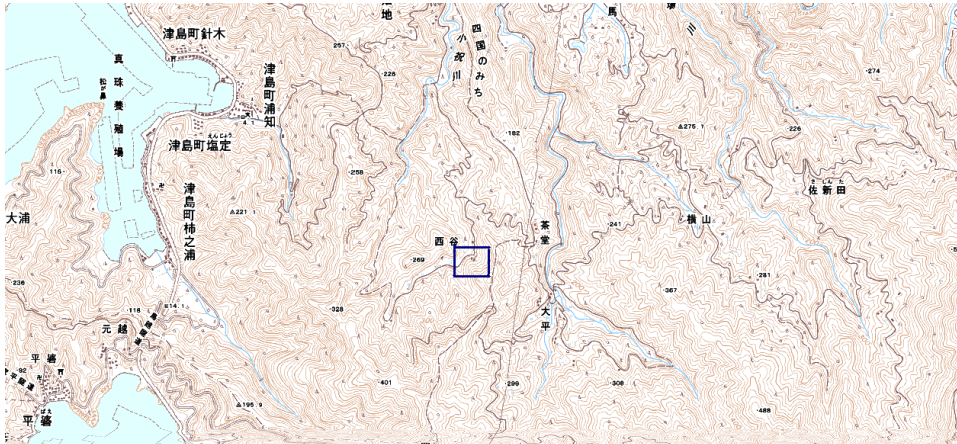

新たな難視地区に対する対策計画（地区別）

都道府県名
愛媛県

管理番号
3806320

自治体コード	住所
38203	愛媛県宇和島市津島町上畑地

地上デジタル放送の受信状況						
	NHK総合	NHK教育	南海放送	テレビ愛媛	あいテレビ	愛媛朝日テレビ
受信局所名	宇和島	宇和島	宇和島	宇和島	宇和島	宇和島
地上デジタル放送の受信状況	×低電界	×低電界	×低電界	×低電界	×低電界	×低電界

受信状況の内訳
○ :良好に受信可能
×低電界 :低電界により受信困難

対策計画						
	NHK総合	NHK教育	南海放送	テレビ愛媛	あいテレビ	愛媛朝日テレビ
対策手法	高利得受信アンテナ等	高利得受信アンテナ等	高利得受信アンテナ等	高利得受信アンテナ等	高利得受信アンテナ等	高利得受信アンテナ等
難視世帯数	1	1	1	1	1	1
対策年度	2011	2011	2011	2011	2011	2011
対策済み世帯数	0	0	0	0	0	0
未対策世帯数	1	1	1	1	1	1

範囲図

この地図は、国土院院長の承認を得て、同院発行の数値地図25000（地図画像）を複製したものである。（承認番号 平22業視、第109号）

枠内：難視範囲

備考