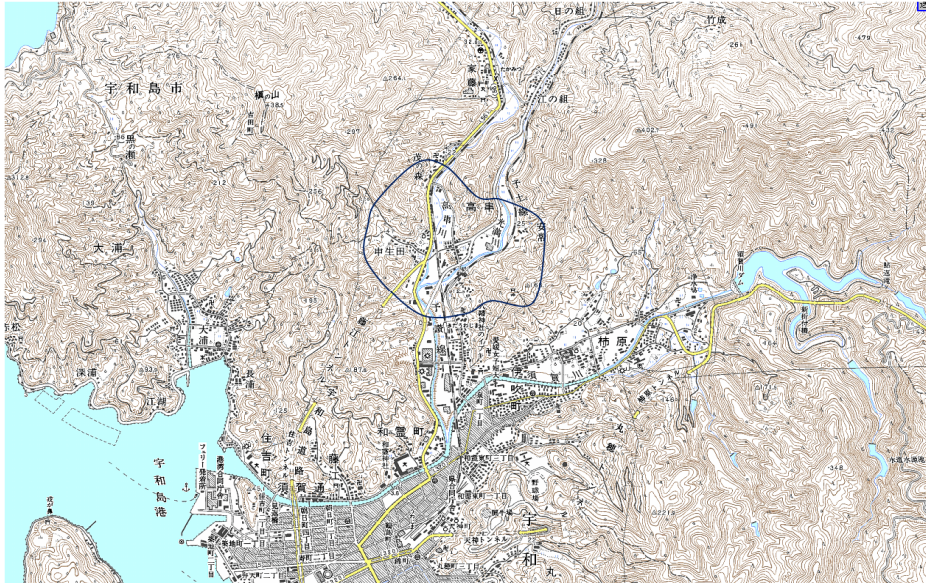

## 新たな難視地区に対する対策計画（地区別）

都道府県名
愛媛県

管理番号
3805820

自治体コード	住所
38203	愛媛県宇和島市下高串

地上デジタル放送の受信状況						
	NHK総合	NHK教育	南海放送	テレビ愛媛	あいテレビ	愛媛朝日テレビ
受信局所名	宇和島	宇和島	宇和島	宇和島	宇和島	宇和島
地上デジタル放送の受信状況	×低電界	×低電界	対象外	対象外	対象外	対象外

受信状況の内訳  
 ○ :良好に受信可能  
 ×低電界 :低電界により受信困難

対策計画						
	NHK総合	NHK教育	南海放送	テレビ愛媛	あいテレビ	愛媛朝日テレビ
対策手法	補間波・中継局の新設	補間波・中継局の新設				
難視世帯数	30	30				
対策年度	2010	2010				
対策済み世帯数	30	30				
未対策世帯数	0	0				

範囲図
-----

この地図は、国土地理院長の承認を得て、同院発行の数値地図25000（地図画像）を複製したものである。（承認番号 平22業規、第109号）