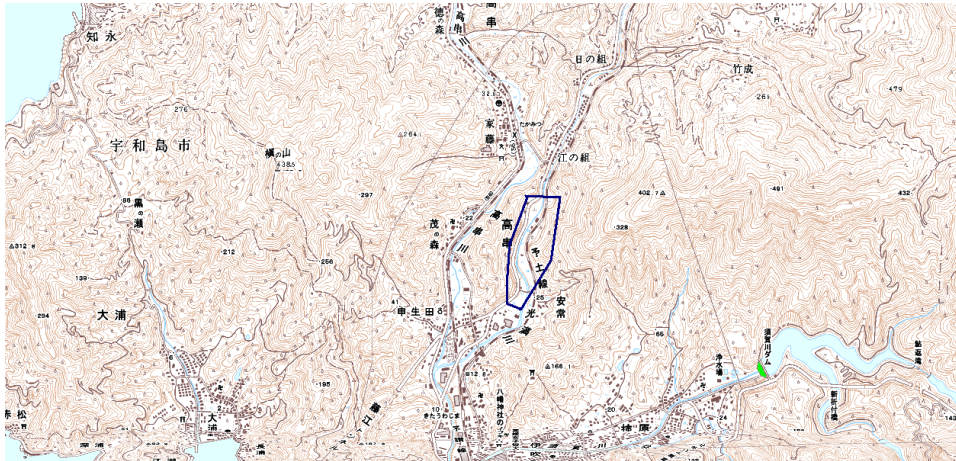

新たな難視地区に対する対策計画（地区別）

都道府県名
愛媛県

管理番号
3802523

自治体コード	住所
38203	愛媛県宇和島市下高串

地上デジタル放送の受信状況						
	NHK総合	NHK教育	南海放送	テレビ愛媛	あいテレビ	愛媛朝日テレビ
受信局所名	宇和島	宇和島	宇和島	宇和島	宇和島	宇和島
地上デジタル放送の受信状況	×低電界	×低電界	×低電界	×低電界	×低電界	×低電界

受信状況の内訳
○ :良好に受信可能
×低電界 :低電界により受信困難

対策計画						
	NHK総合	NHK教育	南海放送	テレビ愛媛	あいテレビ	愛媛朝日テレビ
対策手法	CATV加入	CATV加入	CATV加入	CATV加入	CATV加入	CATV加入
難視世帯数	38	38	38	38	38	38
対策年度	2010	2010	2010	2010	2010	2010
対策済み世帯数	0	0	0	0	0	0
未対策世帯数	38	38	38	38	38	38

範囲図

この地図は、国土地理院長の承認を得て、同院発行の数値地図25000（地図画像）を複製したものである。（承認番号 平22業視、第109号）

枠内：難視範囲

備考