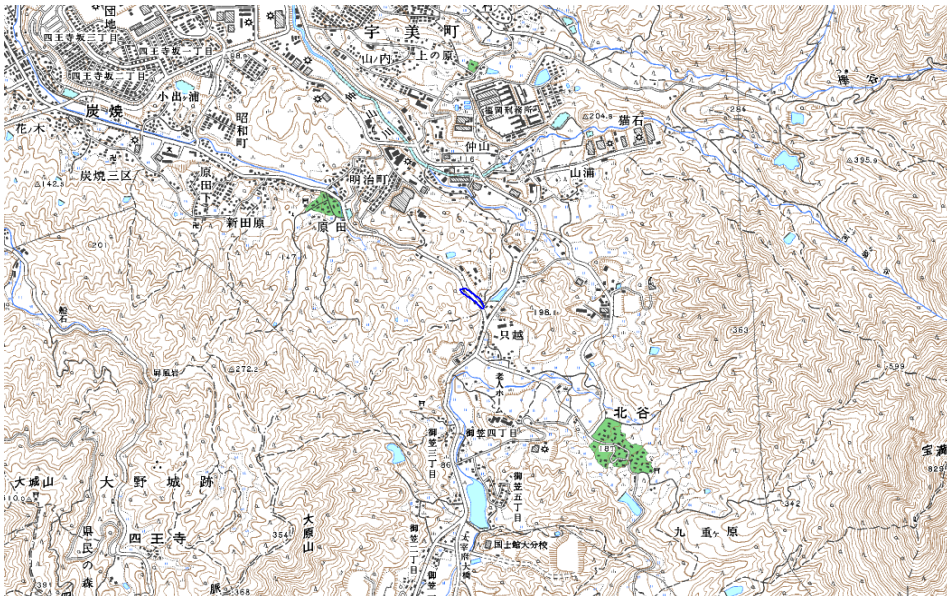

新たな難視地区に対する対策計画（地区別）

都道府県名
福岡県

管理番号
4010052

自治体コード	住所
40341	福岡県糟屋郡宇美町炭焼

地上デジタル放送の受信状況							
	NHK総合	NHK教育	RKB毎日放送	九州朝日放送	テレビ西日本	福岡放送	TVQ九州放送
受信局所名	福岡	福岡	福岡	福岡	福岡	福岡	福岡
地上デジタル放送の受信状況	×低電界	×低電界	×低電界	×低電界	×低電界	×低電界	×低電界

受信状況の内訳
 ○ :良好に受信可能
 ×低電界 :低電界により受信困難

対策計画							
	NHK総合	NHK教育	RKB毎日放送	九州朝日放送	テレビ西日本	福岡放送	TVQ九州放送
対策手法	高利得受信アンテナ等	高利得受信アンテナ等	高利得受信アンテナ等	高利得受信アンテナ等	高利得受信アンテナ等	高利得受信アンテナ等	高利得受信アンテナ等
難視世帯数	3	3	3	3	3	3	3
対策年度	2014	2014	2014	2014	2014	2014	2014
対策済み世帯数	0	0	0	0	0	0	0
未対策世帯数	3	3	3	3	3	3	3

範囲図

この地図は、国土地理院長の承認を得て、同院発行の数値地図25000（地図画像）を複製したものである。（承認番号 平22業複、第109号）

[Blue Box] 枠内：難視範囲

備考

新たな難視地区に対する対策計画（地区別）

都道府県名
福岡県

管理番号
4010083

自治体コード	住所
40341	福岡県糟屋郡宇美町四王寺