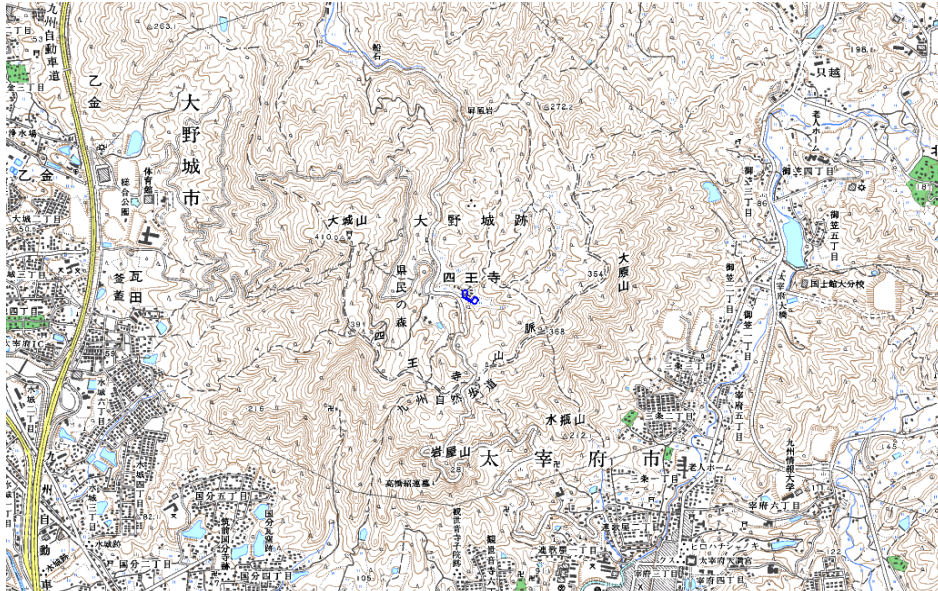

新たな難視地区に対する対策計画（地区別）

都道府県名
福岡県

管理番号
4010083

自治体コード	住所
40341	福岡県糟屋郡宇美町四王寺

地上デジタル放送の受信状況							
	NHK総合	NHK教育	RKB毎日放送	九州朝日放送	テレビ西日本	福岡放送	TVQ九州放送
受信局所名	久留米	久留米	久留米	久留米	久留米	久留米	久留米
地上デジタル放送の受信状況	×低電界	×低電界	×低電界	×低電界	×低電界	×低電界	×低電界

受信状況の内訳
○ :良好に受信可能
×低電界 :低電界により受信困難

対策計画							
	NHK総合	NHK教育	RKB毎日放送	九州朝日放送	テレビ西日本	福岡放送	TVQ九州放送
対策手法	高利得受信アンテナ等	高利得受信アンテナ等	高利得受信アンテナ等	高利得受信アンテナ等	高利得受信アンテナ等	高利得受信アンテナ等	高利得受信アンテナ等
難視世帯数	2	2	2	2	2	2	2
対策年度	2010	2010	2010	2010	2010	2010	2010
対策済み世帯数	2	2	2	2	2	2	2
未対策世帯数	0	0	0	0	0	0	0

範囲図

この地図は、国土地理院長の承認を得て、同院発行の数値地図25000（地図画像）を複製したものである。（承認番号 平22業複、第109号）

[Red Box] 枠内：難視範囲

備考