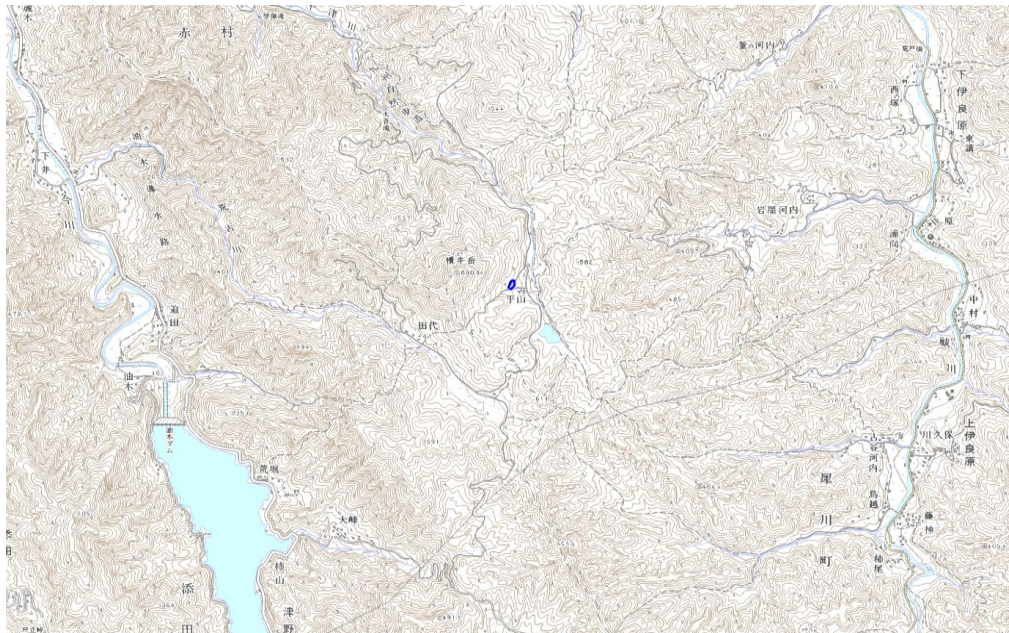

## 新たな難視地区に対する対策計画（地区別）

都道府県名
福岡県

管理番号*
4020128

自治体コード	住所
40609	福岡県田川郡赤村平山

地上デジタル放送の受信状況							
	NHK総合	NHK教育	RKB毎日放送	九州朝日放送	テレビ西日本	福岡放送	TVQ九州放送
受信局所名	北九州	北九州	北九州	北九州	北九州	北九州	北九州
地上デジタル放送の受信状況	×低電界	×低電界	×低電界	×低電界	×低電界	×低電界	×低電界

受信状況の内訳  
 ○ :良好に受信可能  
 ×低電界 :低電界により受信困難

対策計画							
	NHK総合	NHK教育	RKB毎日放送	九州朝日放送	テレビ西日本	福岡放送	TVQ九州放送
対策手法	高利得受信アンテナ等	高利得受信アンテナ等	高利得受信アンテナ等	高利得受信アンテナ等	高利得受信アンテナ等	高利得受信アンテナ等	高利得受信アンテナ等
難視世帯数	2	2	2	2	2	2	2
対策年度	2010	2010	2010	2010	2010	2010	2010
対策済み世帯数	2	2	2	2	2	2	2
未対策世帯数	0	0	0	0	0	0	0

範囲図

この地図は、国土地理院長の承認を得て、同院発行の数値地図25000（地図画像）を複製したものである。（承認番号 平22業複、第109号）

枠内：難視範囲

備考