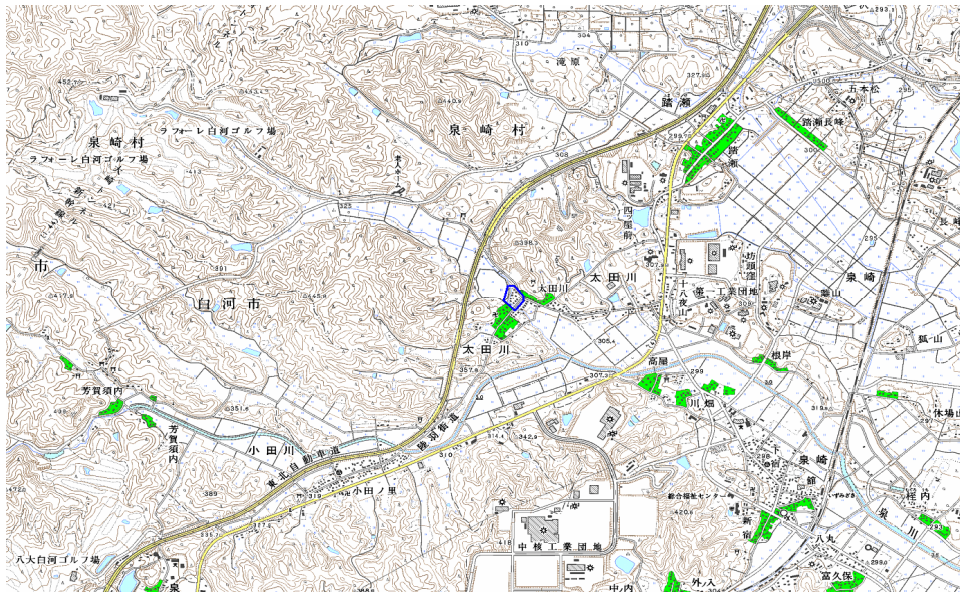

新たな難視地区に対する対策計画（地区別）

都道府県名
福島県

管理番号
700752

自治体コード	住 所
7464	福島県西白河郡泉崎村太田川地区A

地上デジタル放送の受信状況						
	NHK総合	NHK教育	福島テレビ	福島中央テレビ	福島放送	テレビユー福島
受信局所名	白河	白河	白河	白河	白河	白河
地上デジタル放送の受信状況	×低電界	×低電界	×低電界	×低電界	×低電界	×低電界

受信状況の内訳
 ○ :良好に受信可能
 ×低電界 :低電界により受信困難

対策計画						
	NHK総合	NHK教育	福島テレビ	福島中央テレビ	福島放送	テレビユー福島
対策手法	(仮)衛星対策	(仮)衛星対策	(仮)衛星対策	(仮)衛星対策	(仮)衛星対策	(仮)衛星対策
難視世帯数	8	8	8	8	8	8
対策年度	2011	2011	2011	2011	2011	2011
対策済み世帯数	0	0	0	0	0	0
未対策世帯数	8	8	8	8	8	8

範囲図

この地図は、国土地理院長の承認を得て、同院発行の数値地図25000（地図画像）を複製したものである。（承認番号 平22業複、第109号）

□ 枠内：難視範囲

備考

新たな難視地区に対する対策計画（地区別）

都道府県名
福島県

管理番号
700753

自治体コード	住 所
7464	福島県西白河郡泉崎村太田川地区B

地上デジタル放送の受信状況						
	NHK総合	NHK教育	福島テレビ	福島中央テレビ	福島放送	テレビユー福島
受信局所名	福島	福島	福島	福島	福島	福島
地上デジタル放送の受信状況	×低電界	×低電界	×低電界	×低電界	×低電界	×低電界