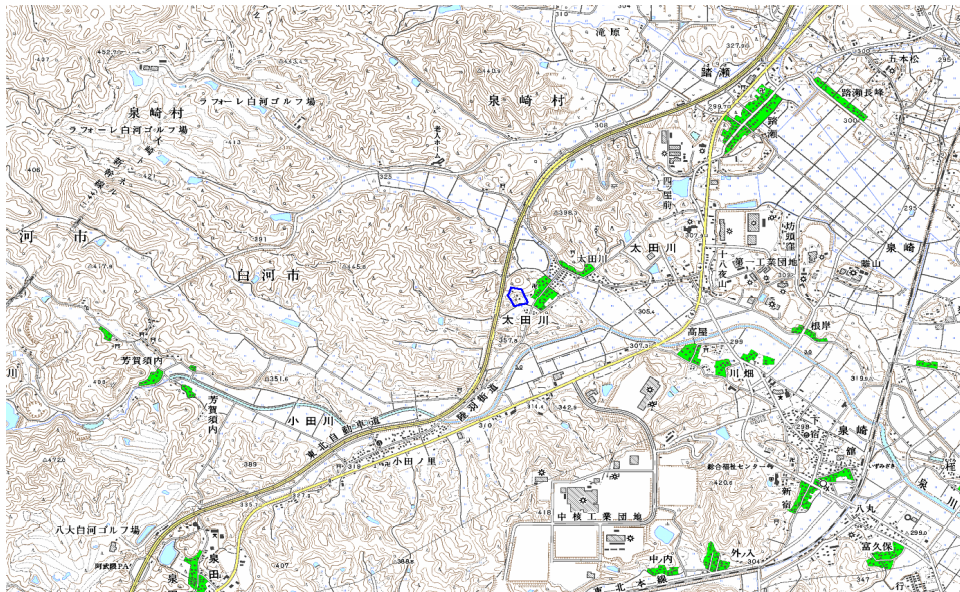

新たな難視地区に対する対策計画（地区別）

都道府県名
福島県

管理番号
700753

自治体コード	住 所
7464	福島県西白河郡泉崎村太田川地区B

地上デジタル放送の受信状況						
	NHK総合	NHK教育	福島テレビ	福島中央テレビ	福島放送	テレビユー福島
受信局所名	福島	福島	福島	福島	福島	福島
地上デジタル放送の受信状況	×低電界	×低電界	×低電界	×低電界	×低電界	×低電界

受信状況の内訳
○ :良好に受信可能
×低電界 :低電界により受信困難

対策計画						
	NHK総合	NHK教育	福島テレビ	福島中央テレビ	福島放送	テレビユー福島
対策手法	(仮)衛星対策	(仮)衛星対策	(仮)衛星対策	(仮)衛星対策	(仮)衛星対策	(仮)衛星対策
難視世帯数	5	5	5	5	5	5
対策年度	2011	2011	2011	2011	2011	2011
対策済み世帯数	0	0	0	0	0	0
未対策世帯数	5	5	5	5	5	5

範囲図

この地図は、国土地理院長の承認を得て、同院発行の数値地図25000（地図画像）を複製したものである。（承認番号 平22業複、第109号）

太田川地区B 枠内：難視範囲

備考