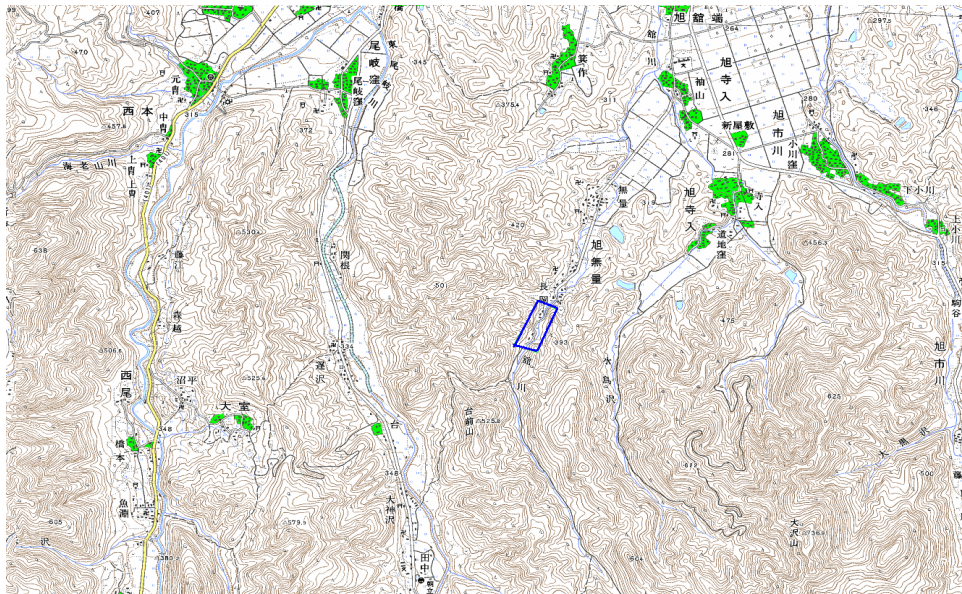

新たな難視地区に対する対策計画（地区別）

都道府県名
福島県

管理番号
701086

自治体コード	住 所
7447	福島県大沼郡会津美里町旭無量宇中村付近

地上デジタル放送の受信状況						
	NHK総合	NHK教育	福島テレビ	福島中央テレビ	福島放送	テレビユー福島
受信局所名	会津若松	会津若松	会津若松	会津若松	会津若松	会津若松
地上デジタル放送の受信状況	×低電界	×低電界	×低電界	×低電界	×低電界	×低電界

受信状況の内訳
○ :良好に受信可能
×低電界 :低電界により受信困難

対策計画						
	NHK総合	NHK教育	福島テレビ	福島中央テレビ	福島放送	テレビユー福島
対策手法	(仮)衛星対策	(仮)衛星対策	(仮)衛星対策	(仮)衛星対策	(仮)衛星対策	(仮)衛星対策
難視世帯数	7	7	7	7	7	7
対策年度	2011	2011	2011	2011	2011	2011
対策済み世帯数	0	0	0	0	0	0
未対策世帯数	7	7	7	7	7	7

範囲図

この地図は、国土地理院長の承認を得て、同院発行の数値地図25000（地図画像）を複製したものである。（承認番号 平22業複、第109号）

□ 枠内：難視範囲

備考