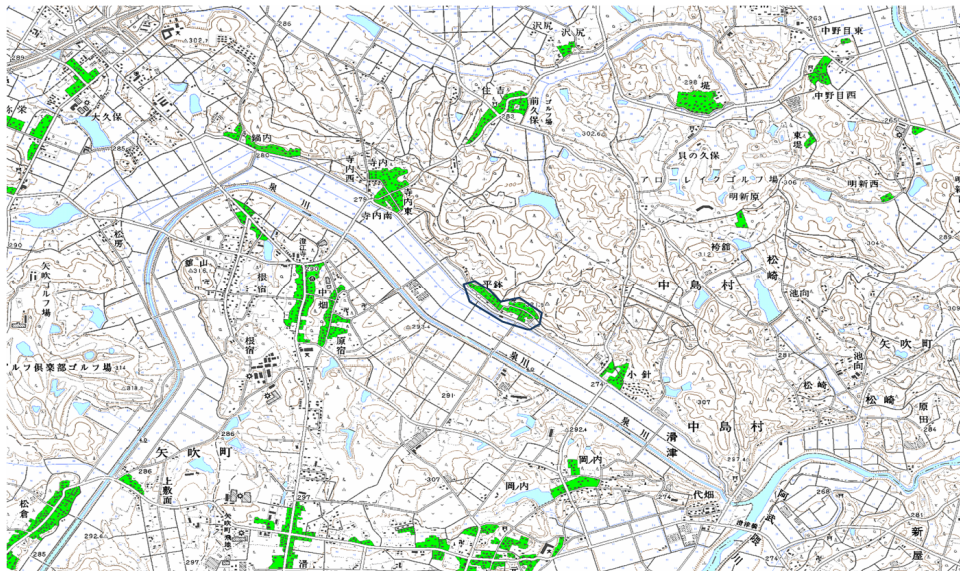

新たな難視地区に対する対策計画（地区別）

都道府県名
福島県

管理番号
700151

自治体コード	住所
7466	福島県西白河郡矢吹町平鉢

地上デジタル放送の受信状況						
	NHK総合	NHK教育	福島テレビ	福島中央テレビ	福島放送	テレビユー福島
受信局所名	福島	福島	福島	福島	福島	福島
地上デジタル放送の受信状況	×低電界	×低電界	×低電界	×低電界	×低電界	×低電界

受信状況の内訳
 ○ :良好に受信可能
 ×低電界 :低電界により受信困難

対策計画						
	NHK総合	NHK教育	福島テレビ	福島中央テレビ	福島放送	テレビユー福島
対策手法	(仮)衛星対策	(仮)衛星対策	(仮)衛星対策	(仮)衛星対策	(仮)衛星対策	(仮)衛星対策
難視世帯数	30	30	30	30	30	30
対策年度	2011	2011	2011	2011	2011	2011
対策済み世帯数	0	0	0	0	0	0
未対策世帯数	30	30	30	30	30	30

範囲図

この地図は、国土地理院長の承認を得て、同院発行の数値地図25000（地図画像）を複製したものである。（承認番号 平22業複、第109号）

枠内：難視範囲

備考
