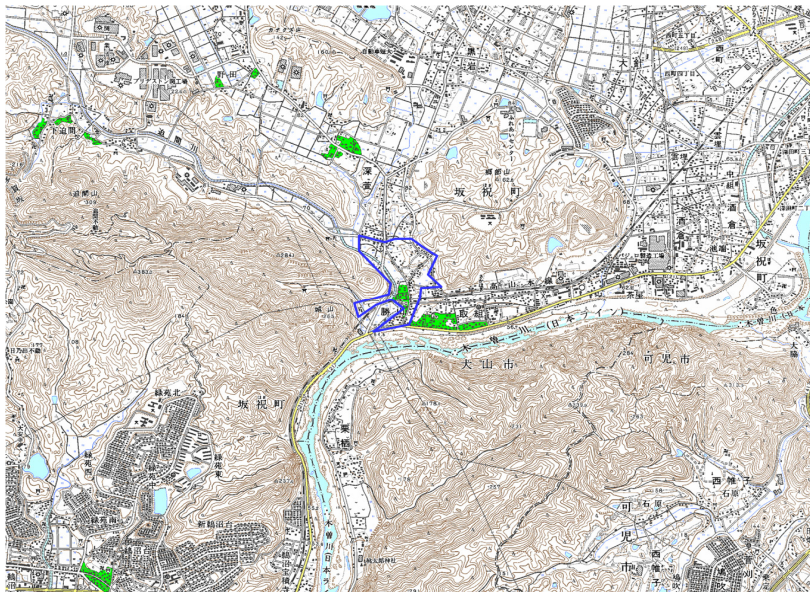

新たな難視地区に対する対策計画（地区別）

都道府県名
岐阜県

管理番号
2152284

自治体コード	住所
21501	岐阜県加茂郡坂祝町勝山

地上デジタル放送の受信状況							
	NHK総合	NHK教育	中部日本放送	東海テレビ放送	名古屋テレビ放送	中京テレビ放送	岐阜放送
受信局所名	中濃	中濃	中濃	中濃	中濃	中濃	中濃
地上デジタル放送の受信状況	×低電界	×低電界	×低電界	×低電界	×低電界	×低電界	×低電界

受信状況の内訳
 ○ :良好に受信可能
 ×低電界 :低電界により受信困難

対策計画							
	NHK総合	NHK教育	中部日本放送	東海テレビ放送	名古屋テレビ放送	中京テレビ放送	岐阜放送
対策手法	共聴施設設置	共聴施設設置	共聴施設設置	共聴施設設置	共聴施設設置	共聴施設設置	共聴施設設置
難視世帯数	71	71	71	71	71	71	71
対策年度	2010	2010	2010	2010	2010	2010	2010
対策済み世帯数	71	71	71	71	71	71	71
未対策世帯数	0	0	0	0	0	0	0

範囲図

この地図は、国土地理院長の承認を得て、同院発行の数値地図25000（地図画像）を複製したものである。（承認番号 平22業複、第109号）

枠内：難視範囲

備考
