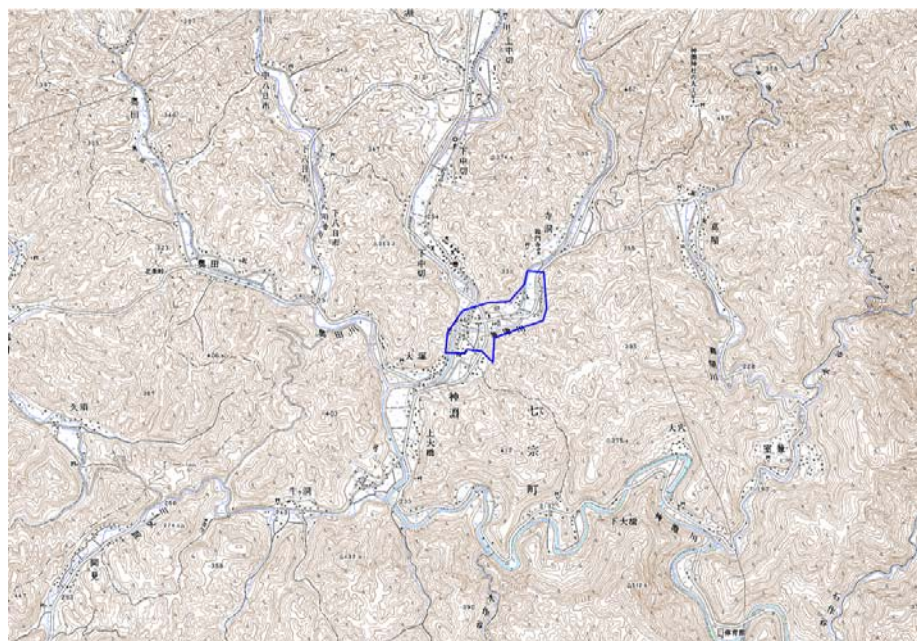

新たな難視地区に対する対策計画（地区別）

都道府県名
岐阜県

管理番号
2102338

自治体コード	住所
21504	岐阜県加茂郡七宗町神淵

地上デジタル放送の受信状況							
	NHK総合	NHK教育	中部日本放送	東海テレビ放送	名古屋テレビ放送	中京テレビ放送	岐阜放送
受信局所名	名古屋	名古屋	名古屋	名古屋	名古屋	名古屋	中濃
地上デジタル放送の受信状況	×低電界	×低電界	×低電界	×低電界	×低電界	×低電界	対象外

受信状況の内訳

- :良好に受信可能
- ×低電界 :低電界により受信困難

対策計画							
	NHK総合	NHK教育	中部日本放送	東海テレビ放送	名古屋テレビ放送	中京テレビ放送	岐阜放送
対策手法	CATV加入	CATV加入	CATV加入	CATV加入	CATV加入	CATV加入	
難視世帯数	63	63	63	63	63	63	
対策年度	2011	2011	2011	2011	2011	2011	
対策済み世帯数	63	63	63	63	63	63	
未対策世帯数	0	0	0	0	0	0	

範囲図

この地図は、国土地理院長の承認を得て、同院発行の数値地図25000（地図画像）を複製したものである。（承認番号 平22業複、第109号）

枠内：難視範囲

備考