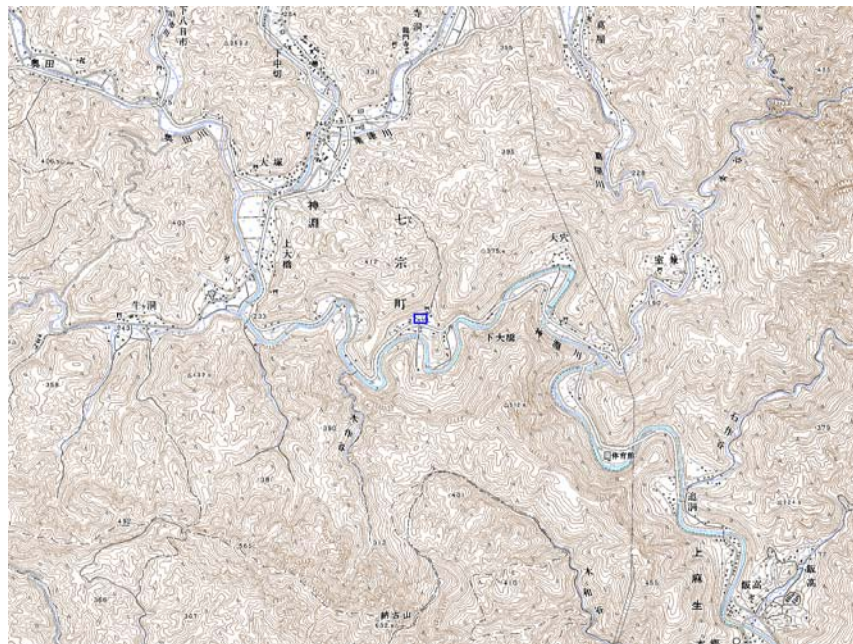

新たな難視地区に対する対策計画（地区別）

都道府県名
岐阜県

管理番号
2153654

自治体コード	住 所
21504	岐阜県加茂郡七宗町神淵

地上デジタル放送の受信状況							
	NHK総合	NHK教育	中部日本放送	東海テレビ放送	名古屋テレビ放送	中京テレビ放送	岐阜放送
受信局所名	名古屋	名古屋	名古屋	名古屋	名古屋	名古屋	中濃
地上デジタル放送の受信状況	×低電界	×低電界	×低電界	×低電界	×低電界	×低電界	対象外

受信状況の内訳
○ :良好に受信可能
×低電界 :低電界により受信困難

対策計画							
	NHK総合	NHK教育	中部日本放送	東海テレビ放送	名古屋テレビ放送	中京テレビ放送	岐阜放送
対策手法	高利得受信アンテナ等	高利得受信アンテナ等	高利得受信アンテナ等	高利得受信アンテナ等	高利得受信アンテナ等	高利得受信アンテナ等	
難視世帯数	1	1	1	1	1	1	
対策年度	2010	2010	2010	2010	2010	2010	
対策済み世帯数	0	0	0	0	0	0	
未対策世帯数	1	1	1	1	1	1	

範囲図

この地図は、国土地理院長の承認を得て、同院発行の数値地図25000（地図画像）を複製したものである。（承認番号 平22業複、第109号）

枠内：難視範囲

備考