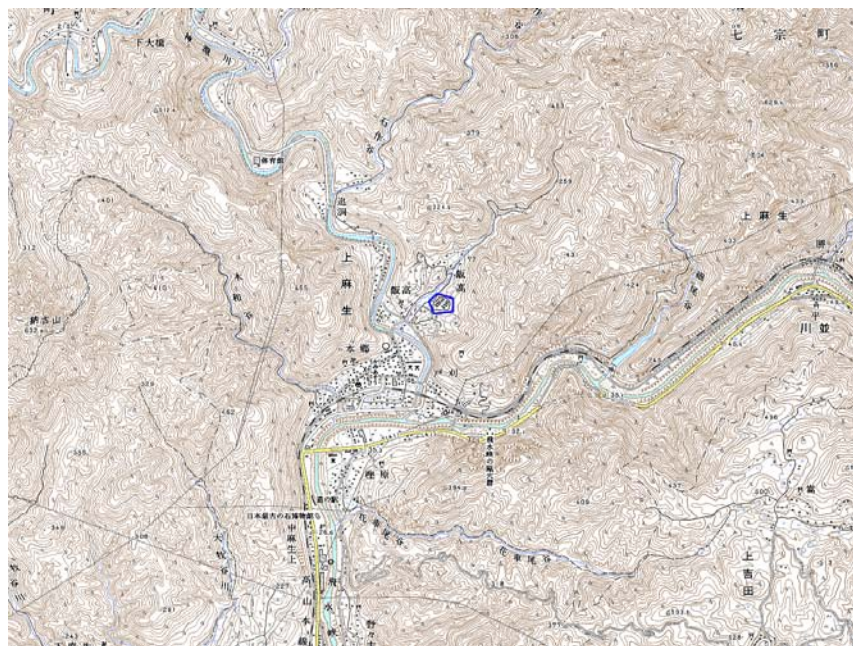

新たな難視地区に対する対策計画（地区別）

都道府県名
岐阜県

管理番号
2153645

自治体コード	住所
21504	岐阜県加茂郡七宗町飯高

地上デジタル放送の受信状況							
	NHK総合	NHK教育	中部日本放送	東海テレビ放送	名古屋テレビ放送	中京テレビ放送	岐阜放送
受信局所名	名古屋	名古屋	名古屋	名古屋	名古屋	名古屋	中濃
地上デジタル放送の受信状況	×低電界	×低電界	×低電界	×低電界	×低電界	×低電界	×低電界

受信状況の内訳

- :良好に受信可能
- ×低電界 :低電界により受信困難

対策計画							
	NHK総合	NHK教育	中部日本放送	東海テレビ放送	名古屋テレビ放送	中京テレビ放送	岐阜放送
対策手法	CATV加入	CATV加入	CATV加入	CATV加入	CATV加入	CATV加入	CATV加入
難視世帯数	10	10	10	10	10	10	10
対策年度	2010	2010	2010	2010	2010	2010	2010
対策済み世帯数	0	0	0	0	0	0	0
未対策世帯数	10	10	10	10	10	10	10

範囲図

この地図は、国土地理院長の承認を得て、同院発行の数値地図25000（地図画像）を複製したものである。（承認番号 平22業複、第109号）

□ 枠内：難視範囲

備考