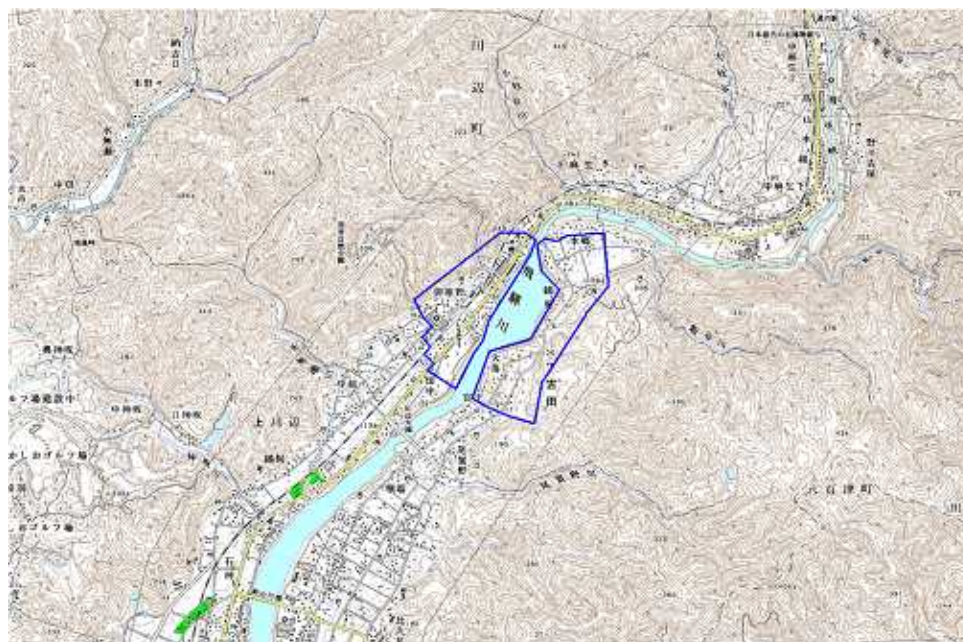

地上デジタル放送の受信状況							
	NHK総合	NHK教育	中部日本放送	東海テレビ放送	名古屋テレビ放送	中京テレビ放送	岐阜放送
受信局所名	名古屋	名古屋	名古屋	名古屋	名古屋	名古屋	中濃
地上デジタル放送の受信状況	×低電界	×低電界	×低電界	×低電界	×低電界	×低電界	

受信状況の内訳

○ :良好に受信可能

×低電界 :低電界により受信困難

対策計画							
	NHK総合	NHK教育	中部日本放送	東海テレビ放送	名古屋テレビ放送	中京テレビ放送	岐阜放送
対策手法	CATV加入	CATV加入	CATV加入	CATV加入	CATV加入	CATV加入	
難視世帯数	201	245	201	201	201	201	
対策年度	2010	2010	2010	2010	2010	2010	
対策済み世帯数	127	171	127	127	127	127	
未対策世帯数	74	74	74	74	74	74	

範囲図

この地図は、国土地理院長の承認を得て、同院発行の数値地図25000（地図画像）を複製したものである。（承認番号 平22業複、第109号）

 枠内：難視範囲

備考
対策手法欄において一部メディアのみ対策手法を記載しておりますが、全メディア同様の対策手法となります。

新たな難視地区に対する対策計画（地区別）

都道府県名
岐阜県

管理番号
2102323

自治体コード	住所
21503	岐阜県加茂郡川辺町下麻生