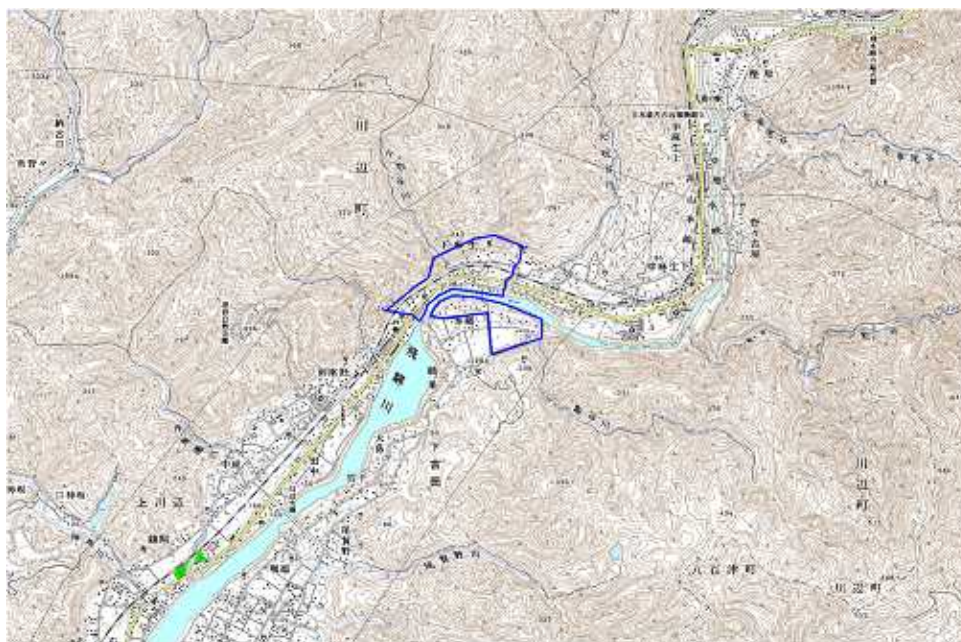

新たな難視地区に対する対策計画（地区別）

都道府県名
岐阜県

管理番号
2102323

自治体コード	住所
21503	岐阜県加茂郡川辺町下麻生

地上デジタル放送の受信状況							
	NHK総合	NHK教育	中部日本放送	東海テレビ放送	名古屋テレビ放送	中京テレビ放送	岐阜放送
受信局所名	名古屋	名古屋	名古屋	名古屋	名古屋	名古屋	中濃
地上デジタル放送の受信状況		×低電界					対象外

受信状況の内訳

- :良好に受信可能
- ×低電界 :低電界により受信困難

対策計画							
	NHK総合	NHK教育	中部日本放送	東海テレビ放送	名古屋テレビ放送	中京テレビ放送	岐阜放送
対策手法		CATV加入					
難視世帯数		119					
対策年度		2010					
対策済み世帯数		92					
未対策世帯数		27					

範囲図

この地図は、国土地理院長の承認を得て、同院発行の数値地図25000（地図画像）を複製したものである。（承認番号 平22業複、第109号）

枠内：難視範囲

備考
対策手法欄において一部メディアのみ対策手法を記載しておりますが、全メディア同様の対策手法となります。