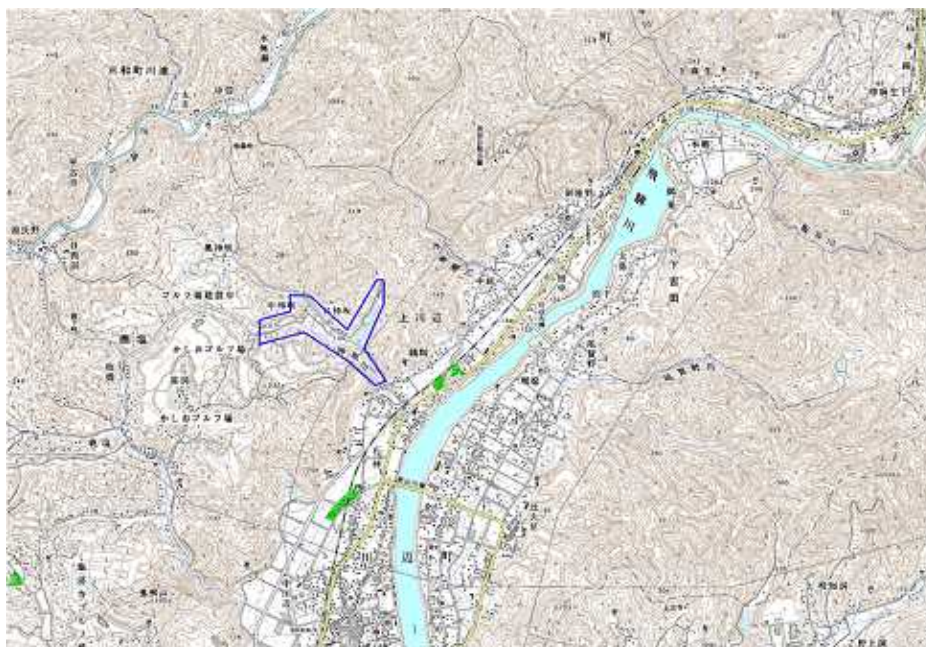

新たな難視地区に対する対策計画（地区別）

都道府県名
岐阜県

管理番号
2102318

自治体コード	住所
21503	岐阜県加茂郡川辺町上川辺

地上デジタル放送の受信状況							
	NHK総合	NHK教育	中部日本放送	東海テレビ放送	名古屋テレビ放送	中京テレビ放送	岐阜放送
受信局所名	名古屋	名古屋	名古屋	名古屋	名古屋	名古屋	中濃
地上デジタル放送の受信状況	×低電界	×低電界	×低電界	×低電界	×低電界	×低電界	対象外

受信状況の内訳

- :良好に受信可能
- ×低電界 :低電界により受信困難

対策計画							
	NHK総合	NHK教育	中部日本放送	東海テレビ放送	名古屋テレビ放送	中京テレビ放送	岐阜放送
対策手法	CATV加入	CATV加入	CATV加入	CATV加入	CATV加入	CATV加入	
難視世帯数	37	37	37	37	37	37	
対策年度	2010	2010	2010	2010	2010	2010	
対策済み世帯数	31	31	31	31	31	31	
未対策世帯数	6	6	6	6	6	6	

範囲図

この地図は、国土地理院長の承認を得て、同院発行の数値地図25000（地図画像）を複製したものである。（承認番号 平22業複、第109号）

枠内：難視範囲

備考
対策手法欄において一部メディアのみ対策手法を記載しておりますが、全メディア同様の対策手法となります。