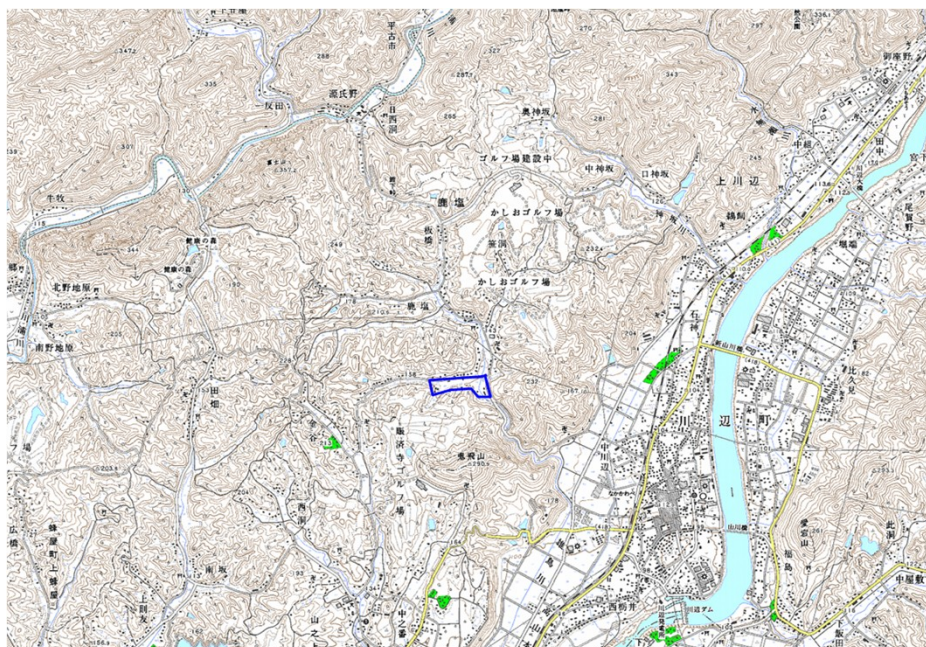

新たな難視地区に対する対策計画（地区別）

都道府県名
岐阜県

管理番号
2102313

自治体コード	住 所
21503	岐阜県加茂郡川辺町鹿塩

地上デジタル放送の受信状況							
	NHK総合	NHK教育	中部日本放送	東海テレビ放送	名古屋テレビ放送	中京テレビ放送	岐阜放送
受信局所名	名古屋	名古屋	名古屋	名古屋	名古屋	名古屋	中濃
地上デジタル放送の受信状況	×低電界	×低電界	×低電界	×低電界	×低電界	×低電界	対象外

受信状況の内訳

- :良好に受信可能
- ×低電界 :低電界により受信困難

対策計画							
	NHK総合	NHK教育	中部日本放送	東海テレビ放送	名古屋テレビ放送	中京テレビ放送	岐阜放送
対策手法	CATV加入	CATV加入	CATV加入	CATV加入	CATV加入	CATV加入	
難視世帯数	5	5	5	5	5	5	
対策年度	2010	2010	2010	2010	2010	2010	
対策済み世帯数	5	5	5	5	5	5	
未対策世帯数	0	0	0	0	0	0	

範囲図

この地図は、国土地理院長の承認を得て、同院発行の数値地図25000（地図画像）を複製したものである。（承認番号 平22業複、第109号）

 枠内：難視範囲

備考

新たな難視地区に対する対策計画（地区別）

都道府県名	管理番号
岐阜県	2102314

自治体コード	住 所
21503	岐阜県加茂郡川辺町鹿塩

地上デジタル放送の受信状況							
	NHK総合	NHK教育	中部日本放送	東海テレビ放送	名古屋テレビ放送	中京テレビ放送	岐阜放送
受信局所名	名古屋	名古屋	名古屋	名古屋	名古屋	名古屋	中濃
地上デジタル放送の受信状況	×低電界	×低電界	×低電界	×低電界	×低電界	×低電界	対象外