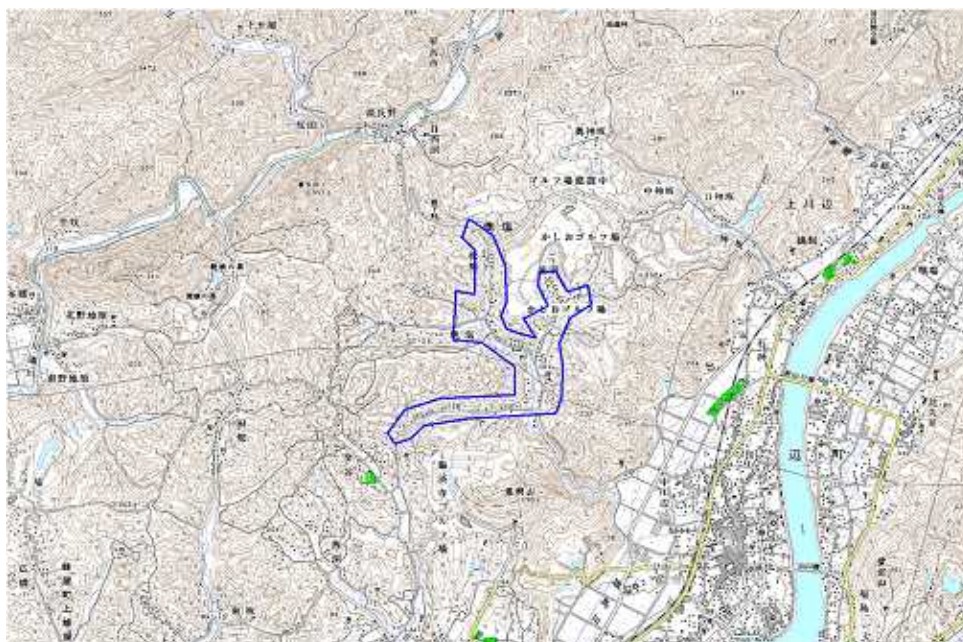

新たな難視地区に対する対策計画（地区別）

都道府県名
岐阜県

管理番号
2102315

自治体コード	住所
21503	岐阜県加茂郡川辺町鹿塩

地上デジタル放送の受信状況							
	NHK総合	NHK教育	中部日本放送	東海テレビ放送	名古屋テレビ放送	中京テレビ放送	岐阜放送
受信局所名	名古屋	名古屋	名古屋	名古屋	名古屋	名古屋	中濃
地上デジタル放送の受信状況	×低電界	×低電界	×低電界	×低電界	×低電界	×低電界	対象外

受信状況の内訳

- :良好に受信可能
- ×低電界 :低電界により受信困難

対策計画							
	NHK総合	NHK教育	中部日本放送	東海テレビ放送	名古屋テレビ放送	中京テレビ放送	岐阜放送
対策手法	CATV加入	CATV加入	CATV加入	CATV加入	CATV加入	CATV加入	
難視世帯数	62	62	62	62	62	62	
対策年度	2010	2010	2010	2010	2010	2010	
対策済み世帯数	55	55	55	55	55	55	
未対策世帯数	7	7	7	7	7	7	

範囲図

この地図は、国土地理院長の承認を得て、同院発行の数値地図25000（地図画像）を複製したものである。（承認番号 平22業複、第109号）

枠内：難視範囲

備考
対策手法欄において一部メディアのみ対策手法を記載しておりますが、全メディア同様の対策手法となります。