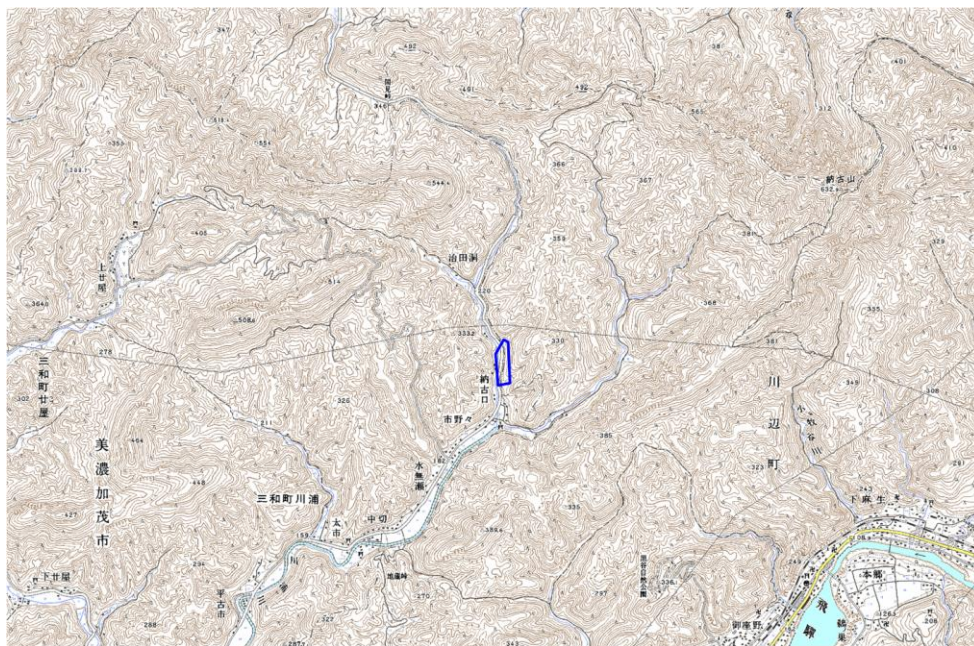

新たな難視地区に対する対策計画（地区別）

都道府県名
岐阜県

管理番号
2100958

自治体コード	住 所
21211	岐阜県美濃加茂市三和町

地上デジタル放送の受信状況							
	NHK総合	NHK教育	中部日本放送	東海テレビ放送	名古屋テレビ放送	中京テレビ放送	岐阜放送
受信局所名	名古屋	名古屋	名古屋	名古屋	名古屋	名古屋	岐阜
地上デジタル放送の受信状況	○	○	×低電界	×低電界	×低電界	×低電界	対象外

受信状況の内訳
○ :良好に受信可能
×低電界 :低電界により受信困難

対策計画							
	NHK総合	NHK教育	中部日本放送	東海テレビ放送	名古屋テレビ放送	中京テレビ放送	岐阜放送
対策手法			CATV加入	CATV加入	CATV加入	CATV加入	
難視世帯数			2	2	2	2	
対策年度			2010	2010	2010	2010	
対策済み世帯数			2	2	2	2	
未対策世帯数			0	0	0	0	

範囲図

この地図は、国土地理院長の承認を得て、同院発行の数値地図25000（地図画像）を複製したものである。（承認番号 平22業複、第109号）

枠内：難視範囲

備考