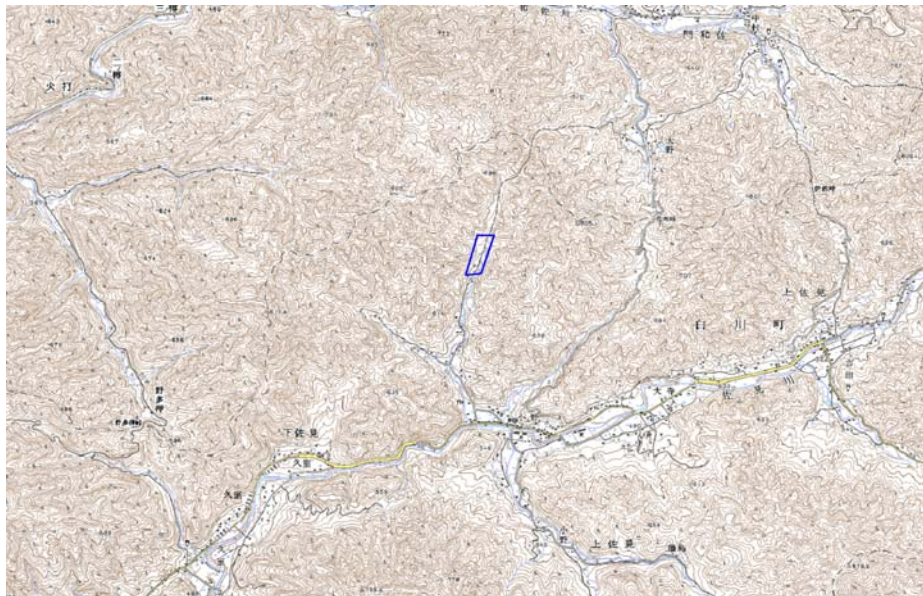

新たな難視地区に対する対策計画（地区別）

都道府県名	管理番号
岐阜県	2102479

自治体コード	住 所
21506	岐阜県加茂郡白川町上佐見

地上デジタル放送の受信状況							
	NHK総合	NHK教育	中部日本放送	東海テレビ放送	名古屋テレビ放送	中京テレビ放送	岐阜放送
受信局所名	名古屋	名古屋	名古屋	名古屋	名古屋	名古屋	岐阜
地上デジタル放送の受信状況	×低電界	○	×低電界	×低電界	×低電界	×低電界	×低電界

受信状況の内訳
○ :良好に受信可能
×低電界 :低電界により受信困難

対策計画							
	NHK総合	NHK教育	中部日本放送	東海テレビ放送	名古屋テレビ放送	中京テレビ放送	岐阜放送
対策手法	CATV加入		CATV加入	CATV加入	CATV加入	CATV加入	CATV加入
難視世帯数	1		1	1	1	1	1
対策年度	2010		2010	2010	2010	2010	2010
対策済み世帯数	1		1	1	1	1	1
未対策世帯数	0		0	0	0	0	0

範囲図

この地図は、国土地理院長の承認を得て、同院発行の数値地図25000（地図画像）を複製したものである。（承認番号 平22業複、第109号）

[Blue Box] 枠内：難視範囲

備考