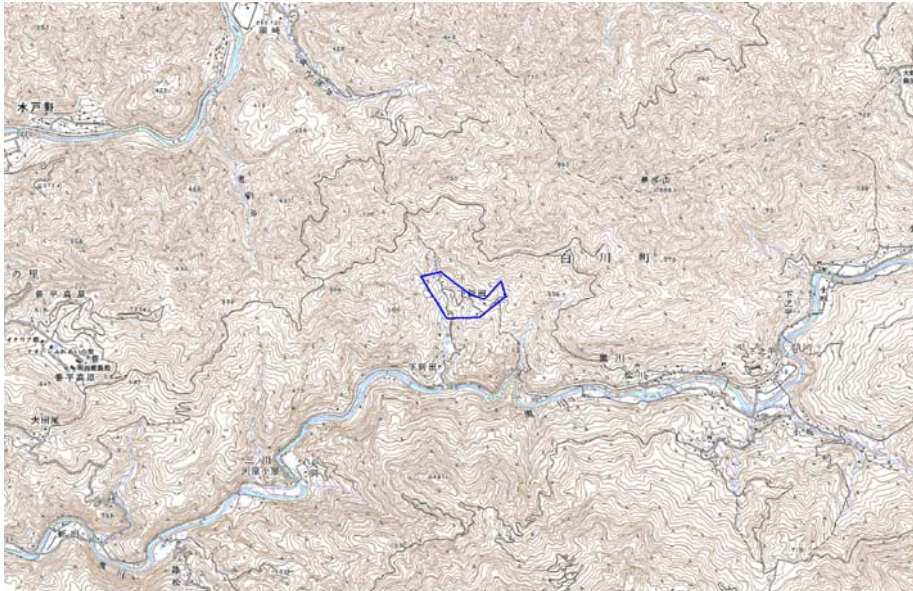

新たな難視地区に対する対策計画（地区別）

都道府県名
岐阜県

管理番号
2102513

自治体コード	住 所
21506	岐阜県加茂郡白川町黒川

地上デジタル放送の受信状況							
	NHK総合	NHK教育	中部日本放送	東海テレビ放送	名古屋テレビ放送	中京テレビ放送	岐阜放送
受信局所名	岐阜	名古屋	名古屋	名古屋	名古屋	名古屋	岐阜
地上デジタル放送の受信状況	×低電界	×低電界	×低電界	×低電界	×低電界	×低電界	×低電界

受信状況の内訳
○ :良好に受信可能
×低電界 :低電界により受信困難

対策計画							
	NHK総合	NHK教育	中部日本放送	東海テレビ放送	名古屋テレビ放送	中京テレビ放送	岐阜放送
対策手法	CATV加入	CATV加入	CATV加入	CATV加入	CATV加入	CATV加入	CATV加入
難視世帯数	8	8	8	8	8	8	8
対策年度	2010	2010	2010	2010	2010	2010	2010
対策済み世帯数	8	8	8	8	8	8	8
未対策世帯数	0	0	0	0	0	0	0

範囲図

この地図は、国土地理院長の承認を得て、同院発行の数値地図25000（地図画像）を複製したものである。（承認番号 平22業複、第109号）

枠内：難視範囲

備考