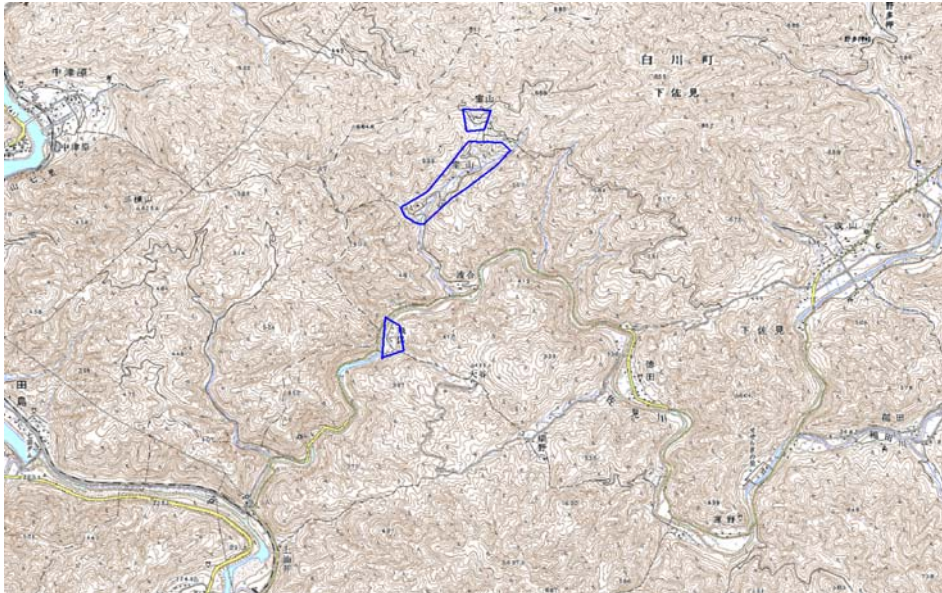

新たな難視地区に対する対策計画（地区別）

都道府県名
岐阜県

管理番号
2102544

自治体コード	住所
21506	岐阜県加茂郡白川町白山、下佐見

地上デジタル放送の受信状況							
	NHK総合	NHK教育	中部日本放送	東海テレビ放送	名古屋テレビ放送	中京テレビ放送	岐阜放送
受信局所名	岐阜	名古屋	名古屋	名古屋	名古屋	名古屋	岐阜
地上デジタル放送の受信状況	×低電界	×低電界	×低電界	×低電界	×低電界	×低電界	×低電界

受信状況の内訳
 ○ :良好に受信可能
 ×低電界 :低電界により受信困難

対策計画							
	NHK総合	NHK教育	中部日本放送	東海テレビ放送	名古屋テレビ放送	中京テレビ放送	岐阜放送
対策手法	CATV加入	CATV加入	CATV加入	CATV加入	CATV加入	CATV加入	CATV加入
難視世帯数	7	12	8	8	8	8	8
対策年度	2010	2010	2010	2010	2010	2010	2010
対策済み世帯数	7	12	8	8	8	8	8
未対策世帯数	0	0	0	0	0	0	0

範囲図

この地図は、国土地理院長の承認を得て、同院発行の数値地図25000（地図画像）を複製したものである。（承認番号 平22業複、第109号）

枠内：難視範囲

備考

新たな難視地区に対する対策計画（地区別）

都道府県名
岐阜県

管理番号
2102561

自治体コード	住所
21506	岐阜県加茂郡白川町白山