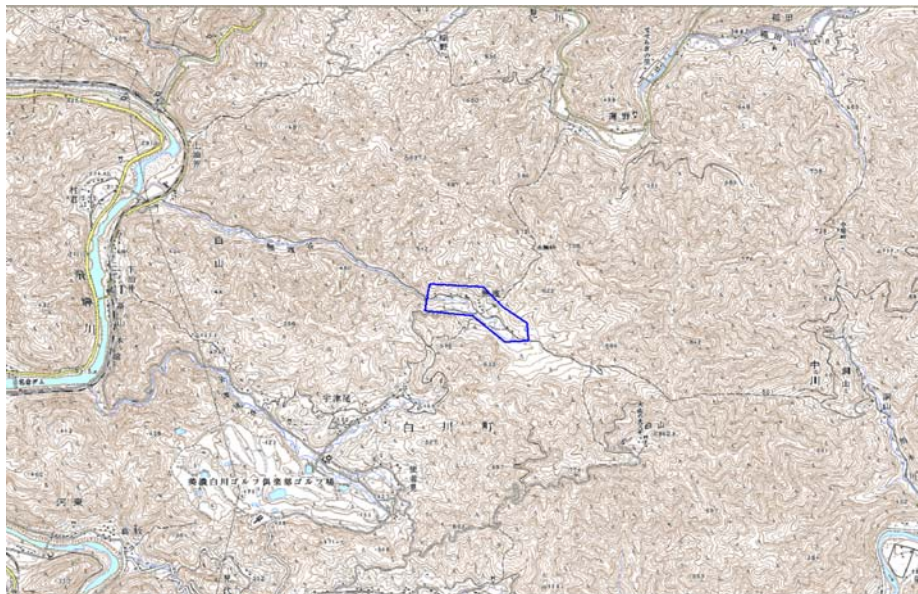

新たな難視地区に対する対策計画（地区別）

都道府県名
岐阜県

管理番号
2102561

自治体コード	住所
21506	岐阜県加茂郡白川町白山

地上デジタル放送の受信状況							
	NHK総合	NHK教育	中部日本放送	東海テレビ放送	名古屋テレビ放送	中京テレビ放送	岐阜放送
受信局所名	岐阜	名古屋	名古屋	名古屋	名古屋	名古屋	岐阜
地上デジタル放送の受信状況	×低電界	×低電界	×低電界	×低電界	×低電界	×低電界	×低電界

受信状況の内訳
○ :良好に受信可能
×低電界 :低電界により受信困難

対策計画							
	NHK総合	NHK教育	中部日本放送	東海テレビ放送	名古屋テレビ放送	中京テレビ放送	岐阜放送
対策手法	CATV加入	CATV加入	CATV加入	CATV加入	CATV加入	CATV加入	CATV加入
難視世帯数	6	6	6	6	6	6	6
対策年度	2010	2010	2010	2010	2010	2010	2010
対策済み世帯数	6	6	6	6	6	6	6
未対策世帯数	0	0	0	0	0	0	0

範囲図

この地図は、国土地理院長の承認を得て、同院発行の数値地図25000（地図画像）を複製したものである。（承認番号 平22業複、第109号）

枠内：難視範囲

備考