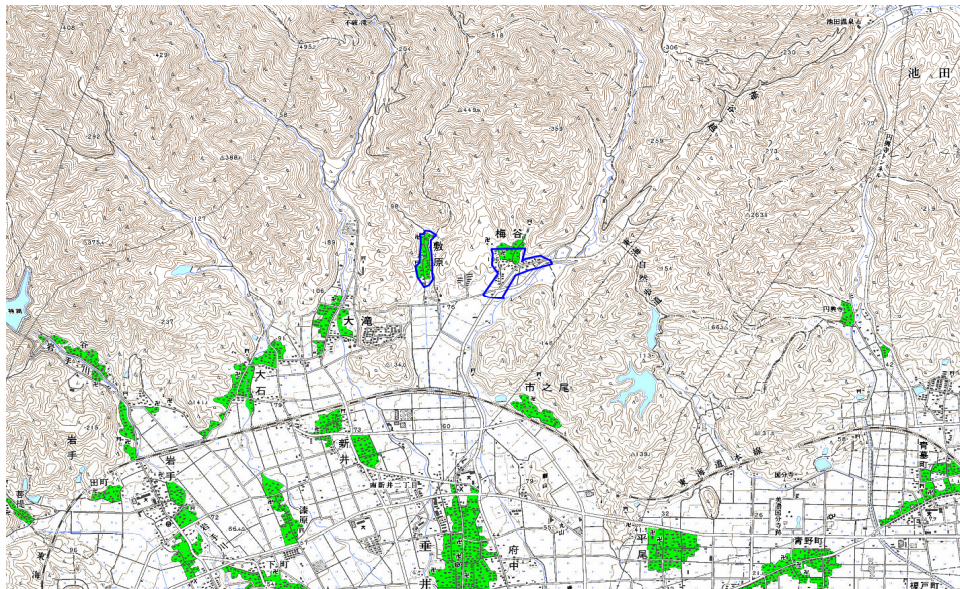

新たな難視地区に対する対策計画（地区別）

都道府県名
岐阜県

管理番号
2101399

自治体コード	住 所
21361	岐阜県不破郡垂井町梅谷

地上デジタル放送の受信状況							
	NHK総合	NHK教育	中部日本放送	東海テレビ放送	名古屋テレビ放送	中京テレビ放送	岐阜放送
受信局所名	名古屋	名古屋	名古屋	名古屋	名古屋	名古屋	岐阜
地上デジタル放送の受信状況	×低電界	×低電界	×低電界	×低電界	×低電界	×低電界	×低電界

受信状況の内訳
 ○ :良好に受信可能
 ×低電界 :低電界により受信困難

対策計画							
	NHK総合	NHK教育	中部日本放送	東海テレビ放送	名古屋テレビ放送	中京テレビ放送	岐阜放送
対策手法	CATV加入	CATV加入	CATV加入	CATV加入	CATV加入	CATV加入	CATV加入
難視世帯数	9	9	9	9	9	9	9
対策年度	2010	2010	2010	2010	2010	2010	2010
対策済み世帯数	9	9	9	9	9	9	9
未対策世帯数	0	0	0	0	0	0	0

範囲図

この地図は、国土地理院長の承認を得て、同院発行の数値地図25000（地図画像）を複製したものである。（承認番号 平22業複、第109号）

 枠内：難視範囲

備考
