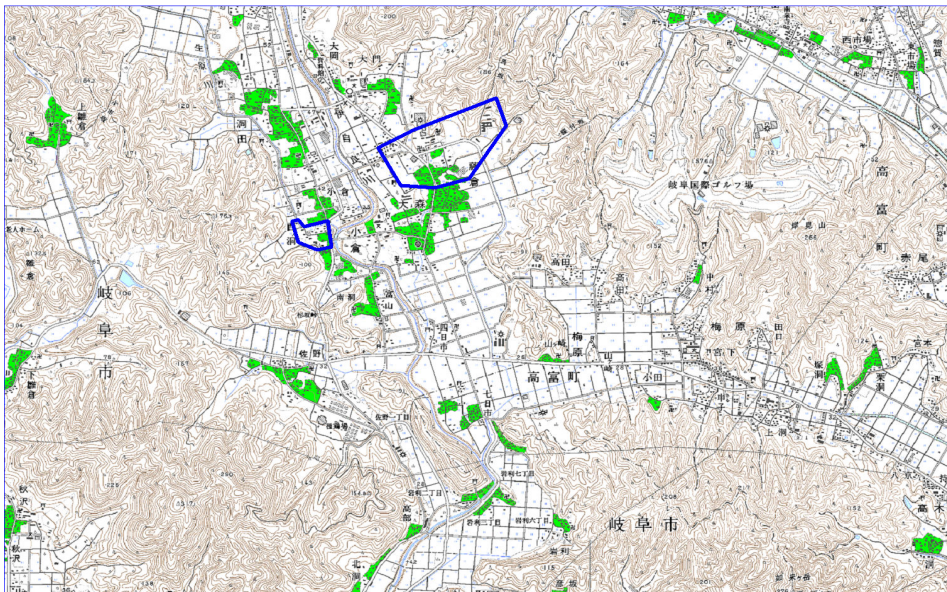

新たな難視地区に対する対策計画（地区別）

都道府県名	岐阜県
-------	-----

管理番号	2101799
------	---------

自治体コード	住所
21215	岐阜県山県市大森・藤倉

地上デジタル放送の受信状況							
	NHK総合	NHK教育	中部日本放送	東海テレビ放送	名古屋テレビ放送	中京テレビ放送	岐阜放送
受信局所名	岐阜	名古屋	名古屋	名古屋	名古屋	名古屋	岐阜
地上デジタル放送の受信状況	○	×低電界	×低電界	×低電界	×低電界	×低電界	○

受信状況の内訳
 ○ :良好に受信可能
 ×低電界 :低電界により受信困難

対策計画							
	NHK総合	NHK教育	中部日本放送	東海テレビ放送	名古屋テレビ放送	中京テレビ放送	岐阜放送
対策手法		高利得受信アンテナ等	高利得受信アンテナ等	高利得受信アンテナ等	高利得受信アンテナ等	高利得受信アンテナ等	
難視世帯数		25	25	25	25	25	
対策年度		2010	2010	2010	2010	2010	
対策済み世帯数		21	21	21	21	21	
未対策世帯数		4	4	4	4	4	

範囲図

この地図は、国土地理院長の承認を得て、同院発行の数値地図25000（地図画像）を複製したものである。（承認番号 平22業複、第109号）

 枠内：難視範囲

備考
対策計画欄で一部メディアのみ対策手法を記載してありますが、全メディア同様の対策手法となります。