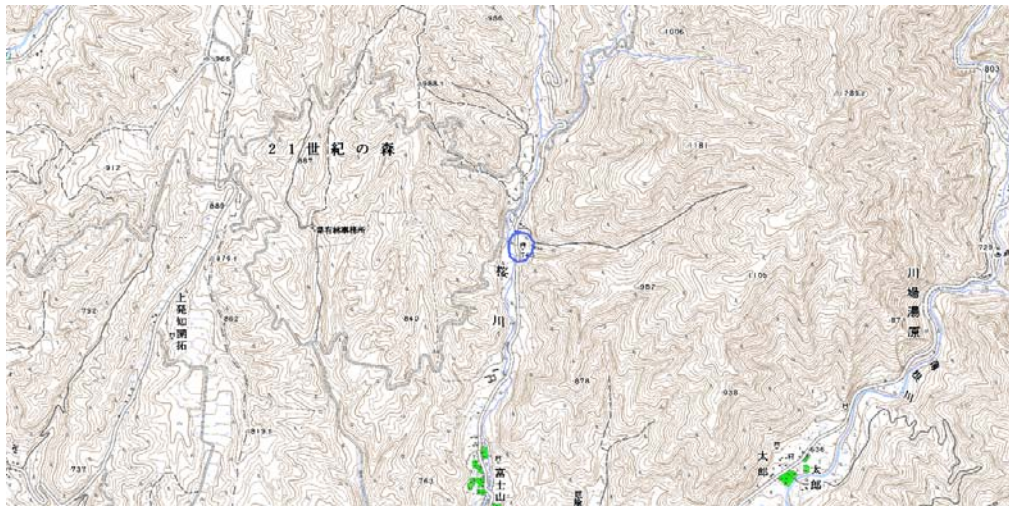

## 新たな難視地区に対する対策計画（地区別）

都道府県名
群馬県

管理番号・
1000022

自治体コード	住 所
10444	群馬県利根郡川場村谷地

地上デジタル放送の受信状況								
	NHK総合	NHK教育	日本テレビ放送網	TBSテレビ	フジテレビジョン	テレビ朝日	テレビ東京	群馬テレビ
受信局所名	川場	川場	川場	川場	川場	川場	川場	川場
地上デジタル放送の受信状況	×低電界	×低電界	×低電界	×低電界	×低電界	×低電界	×低電界	×低電界

受信状況の内訳  
 ○ :良好に受信可能  
 ×低電界 :低電界により受信困難

対策計画								
	NHK総合	NHK教育	日本テレビ放送網	TBSテレビ	フジテレビジョン	テレビ朝日	テレビ東京	群馬テレビ
対策手法	高利得受信アンテナ等	高利得受信アンテナ等	高利得受信アンテナ等	高利得受信アンテナ等	高利得受信アンテナ等	高利得受信アンテナ等	高利得受信アンテナ等	高利得受信アンテナ等
難視世帯数	2	2	2	2	2	2	2	2
対策年度	未定	未定	未定	未定	未定	未定	未定	未定
対策済み世帯数	2	2	2	2	2	2	2	2
未対策世帯数	0	0	0	0	0	0	0	0

範囲図

この地図は、国土地理院長の承認を得て、同院発行の数値地図25000（地図画像）を複製したものである。（承認番号 平22業複、第109号）

枠内：難視範囲

備考
----