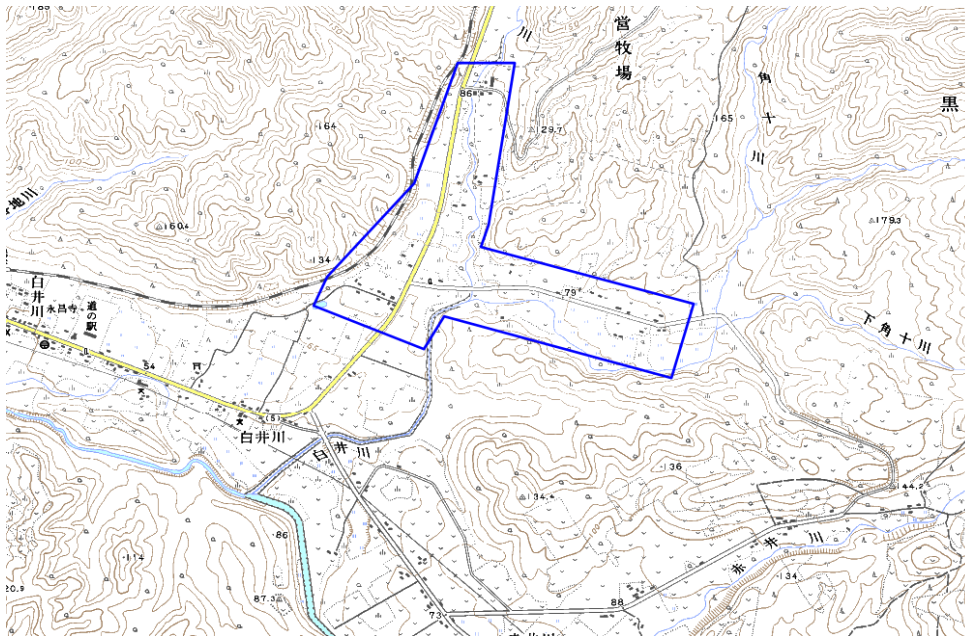

新たな難視地区に対する対策計画（地区別）

都道府県名
北海道

管理番号
108404

自治体コード	住 所
1393	北海道寿都郡黒松内町白井川

地上デジタル放送の受信状況							
	NHK総合	NHK教育	北海道放送	札幌テレビ	北海道テレビ	北海道文化放送	テレビ北海道
受信局所名	黒松内	黒松内	黒松内	黒松内	黒松内	黒松内	黒松内
地上デジタル放送の受信状況	×低電界	×低電界	×低電界	×低電界	×低電界	×低電界	×低電界

受信状況の内訳
○ :良好に受信可能
×低電界 :低電界により受信困難

対策計画							
	NHK総合	NHK教育	北海道放送	札幌テレビ	北海道テレビ	北海道文化放送	テレビ北海道
対策手法	CATV加入	CATV加入	CATV加入	CATV加入	CATV加入	CATV加入	CATV加入
難視世帯数	13	13	13	13	13	13	13
対策年度	2010	2010	2010	2010	2010	2010	2010
対策済み世帯数	13	13	13	13	13	13	13
未対策世帯数	0	0	0	0	0	0	0

範囲図

この地図は、国土地理院長の承認を得て、同院発行の数値地図25000（地図画像）を複製したものである。（承認番号 平22業複、第109号）
 枠内：難視範囲

備考