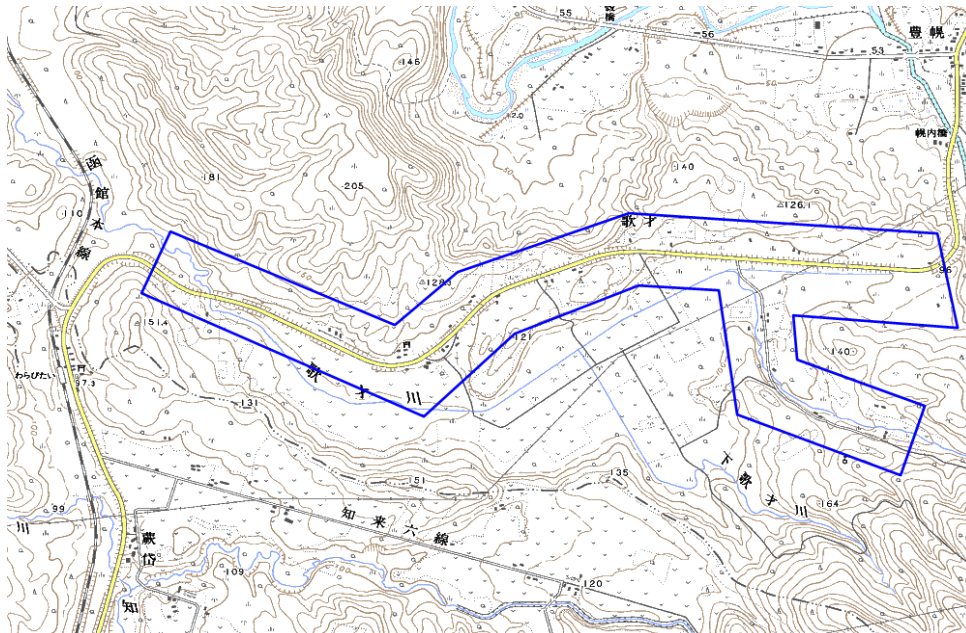

新たな難視地区に対する対策計画（地区別）

都道府県名
北海道

管理番号
116661

自治体コード	住所
1393	北海道寿都郡黒松内町歌才

地上デジタル放送の受信状況							
	NHK総合	NHK教育	北海道放送	札幌テレビ	北海道テレビ	北海道文化放送	テレビ北海道
受信局所名	黒松内	黒松内	黒松内	黒松内	黒松内	黒松内	黒松内
地上デジタル放送の受信状況	×低電界	×低電界	×低電界	×低電界	×低電界	×低電界	×低電界

受信状況の内訳
○ :良好に受信可能
×低電界 :低電界により受信困難

対策計画							
	NHK総合	NHK教育	北海道放送	札幌テレビ	北海道テレビ	北海道文化放送	テレビ北海道
対策手法	CATV加入	CATV加入	CATV加入	CATV加入	CATV加入	CATV加入	CATV加入
難視世帯数	7	7	7	7	7	7	7
対策年度	2010	2010	2010	2010	2010	2010	2010
対策済み世帯数	7	7	7	7	7	7	7
未対策世帯数	0	0	0	0	0	0	0

範囲図

この地図は、国土地理院長の承認を得て、同院発行の数値地図25000（地図画像）を複製したものである。（承認番号 平22業複、第109号）
 枠内：難視範囲

備考