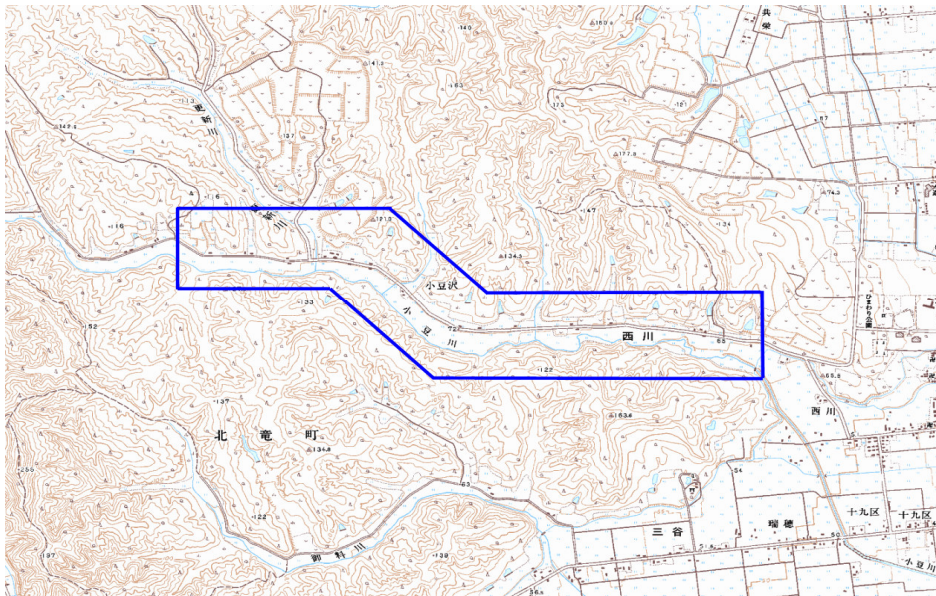

新たな難視地区に対する対策計画（地区別）

都道府県名
北海道

管理番号
129127

自治体コード	住所
1437	北海道雨竜郡北竜町西川

地上デジタル放送の受信状況							
	NHK総合	NHK教育	北海道放送	札幌テレビ	北海道テレビ	北海道文化放送	テレビ北海道
受信局所名	深川	深川	深川	深川	深川	深川	深川
地上デジタル放送の受信状況	×低電界	×低電界	×低電界	×低電界	×低電界	×低電界	×低電界

受信状況の内訳
 ○ :良好に受信可能
 ×低電界 :低電界により受信困難

対策計画							
	NHK総合	NHK教育	北海道放送	札幌テレビ	北海道テレビ	北海道文化放送	テレビ北海道
対策手法	(仮)衛星対策	(仮)衛星対策	(仮)衛星対策	(仮)衛星対策	(仮)衛星対策	(仮)衛星対策	(仮)衛星対策
難視世帯数	10	10	10	10	10	10	10
対策年度	2011	2011	2011	2011	2011	2011	2011
対策済み世帯数	0	0	0	0	0	0	0
未対策世帯数	10	10	10	10	10	10	10

範囲図

この地図は、国土地理院長の承認を得て、同院発行の数値地図25000（地図画像）を複製したものである。（承認番号 平22業複、第109号）

 枠内：難視範囲

備考

新たな難視地区に対する対策計画（地区別）

都道府県名
北海道

管理番号
129128

自治体コード	住所
1437	北海道雨竜郡北竜町西川

範囲図

この地図は、国土地理院長の承認を得て、同院発行の数値地図25000（地図画像）を複製したものである。（承認番号 平22業複、第109号）

 枠内：難視範囲

備考
