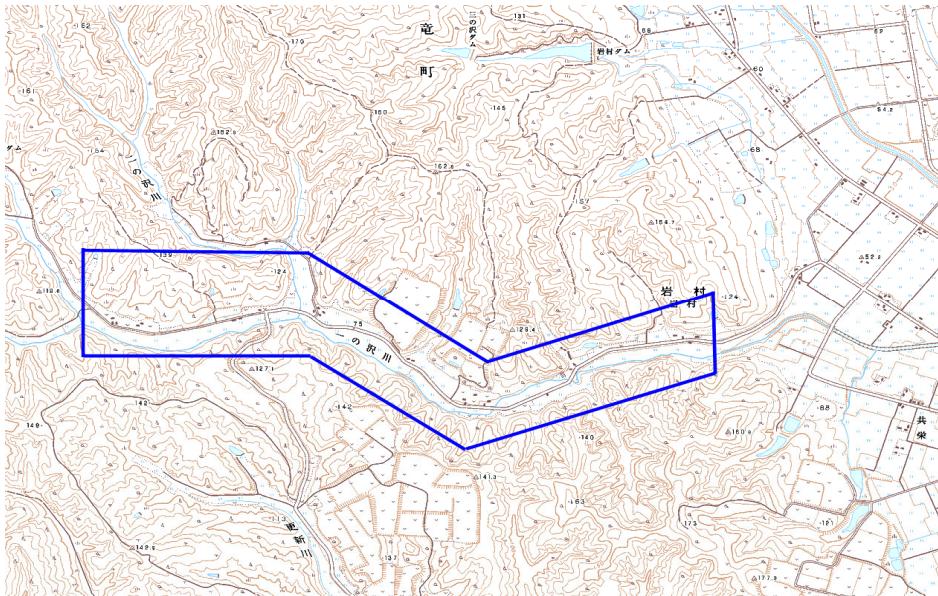

新たな難視地区に対する対策計画（地区別）

都道府県名
北海道

管理番号
129128

自治体コード	住所
1437	北海道雨竜郡北竜町西川

地上デジタル放送の受信状況							
	NHK総合	NHK教育	北海道放送	札幌テレビ	北海道テレビ	北海道文化放送	テレビ北海道
受信局所名	深川	深川	深川	深川	深川	深川	深川
地上デジタル放送の受信状況	×低電界	×低電界	×低電界	×低電界	×低電界	×低電界	×低電界

受信状況の内訳
○ :良好に受信可能
×低電界 :低電界により受信困難

対策計画							
	NHK総合	NHK教育	北海道放送	札幌テレビ	北海道テレビ	北海道文化放送	テレビ北海道
対策手法	(仮)衛星対策	(仮)衛星対策	(仮)衛星対策	(仮)衛星対策	(仮)衛星対策	(仮)衛星対策	(仮)衛星対策
難視世帯数	6	6	6	6	6	6	6
対策年度	2011	2011	2011	2011	2011	2011	2011
対策済み世帯数	0	0	0	0	0	0	0
未対策世帯数	6	6	6	6	6	6	6

範囲図

この地図は、国土地理院長の承認を得て、同院発行の数値地図25000（地図画像）を複製したものである。（承認番号 平22業複、第109号）

枠内：難視範囲

備考