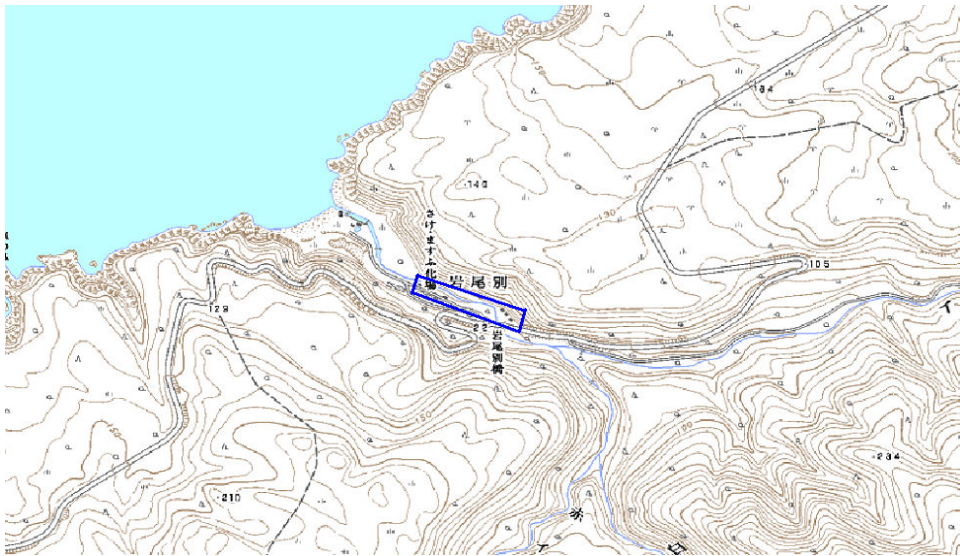

新たな難視地区に対する対策計画（地区別）

都道府県名
北海道

管理番号
132080

自治体コード	住 所
1545	北海道斜里郡斜里町岩尾別ユース

地上デジタル放送の受信状況							
	NHK総合	NHK教育	北海道放送	札幌テレビ	北海道テレビ	北海道文化放送	テレビ北海道
受信局所名	網走	網走	網走	網走	網走	網走	札幌
地上デジタル放送の受信状況	×低電界	×低電界	×低電界	×低電界	×低電界	×低電界	対象外

受信状況の内訳
 ○ :良好に受信可能
 ×低電界 :低電界により受信困難

対策計画							
	NHK総合	NHK教育	北海道放送	札幌テレビ	北海道テレビ	北海道文化放送	テレビ北海道
対策手法	(仮)衛星対策	(仮)衛星対策	(仮)衛星対策	(仮)衛星対策	(仮)衛星対策	(仮)衛星対策	
難視世帯数	5	5	5	5	5	5	
対策年度	2011	2011	2011	2011	2011	2011	
対策済み世帯数	0	0	0	0	0	0	
未対策世帯数	5	5	5	5	5	5	

範囲図

この地図は、国土地理院長の承認を得て、同院発行の数値地図25000（地図画像）を複製したものである。（承認番号 平22業複、第109号）

 枠内：難視範囲

備考
