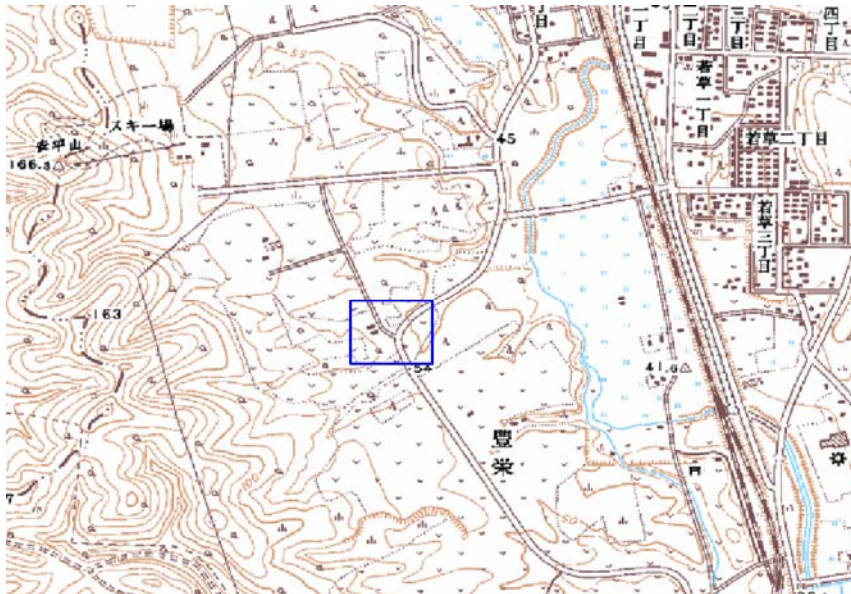

範囲図

この地図は、国土地理院長の承認を得て、同院発行の数値地図25000（地図画像）を複製したものである。（承認番号 平22業複、第109号）

 枠内：難視範囲

備考

新たな難視地区に対する対策計画（地区別）

都道府県名
北海道

管理番号
134669

自治体コード	住所
1585	北海道勇払郡安平町追分豊栄

範囲図

この地図は、国土地理院長の承認を得て、同院発行の数値地図25000（地図画像）を複製したものである。（承認番号 平22業複、第109号）

 枠内：難視範囲

備考

新たな難視地区に対する対策計画（地区別）

都道府県名
北海道

管理番号
138160

自治体コード	住所
1585	北海道勇払郡安平町早来大町