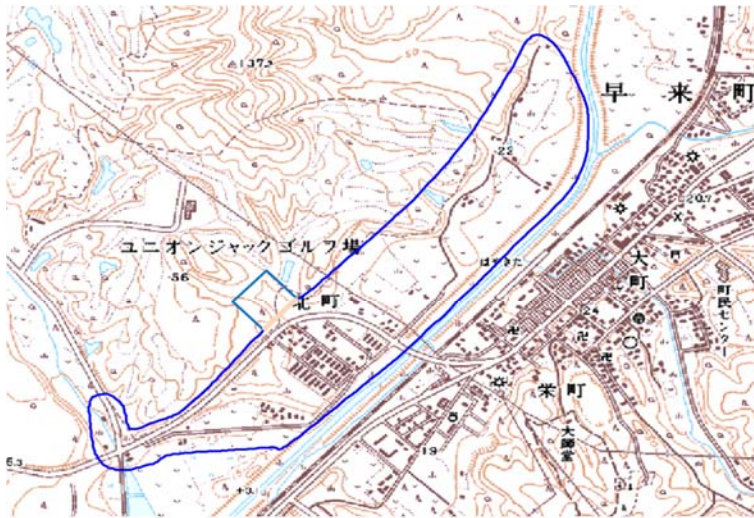

新たな難視地区に対する対策計画（地区別）

都道府県名
北海道

管理番号
132500

自治体コード	住 所
1585	北海道勇払郡安平町早来北町

地上デジタル放送の受信状況							
	NHK総合	NHK教育	北海道放送	札幌テレビ	北海道テレビ	北海道文化放送	テレビ北海道
受信局所名	札幌	札幌	札幌	札幌	札幌	札幌	札幌
地上デジタル放送の受信状況	×低電界	×低電界	×低電界	×低電界	×低電界	×低電界	×低電界

受信状況の内訳
 ○ :良好に受信可能
 ×低電界 :低電界により受信困難

対策計画							
	NHK総合	NHK教育	北海道放送	札幌テレビ	北海道テレビ	北海道文化放送	テレビ北海道
対策手法	共聴施設設置	共聴施設設置	共聴施設設置	共聴施設設置	共聴施設設置	共聴施設設置	共聴施設設置
難視世帯数	29	29	29	29	29	29	29
対策年度	2011	2011	2011	2011	2011	2011	2011
対策済み世帯数	0	0	0	0	0	0	0
未対策世帯数	29	29	29	29	29	29	29

範囲図

この地図は、国土地理院長の承認を得て、同院発行の数値地図25000（地図画像）を複製したものである。（承認番号 平22業複、第109号）

 枠内：難視範囲

備考

新たな難視地区に対する対策計画（地区別）

都道府県名
北海道

管理番号
134660

自治体コード	住 所
1585	北海道勇払郡安平町追分豊栄

範囲図

この地図は、国土地理院長の承認を得て、同院発行の数値地図25000（地図画像）を複製したものである。（承認番号 平22業複、第109号）

 枠内：難視範囲

備考

新たな難視地区に対する対策計画（地区別）

都道府県名
北海道

管理番号
134669

自治体コード	住所
1585	北海道勇払郡安平町追分豊栄