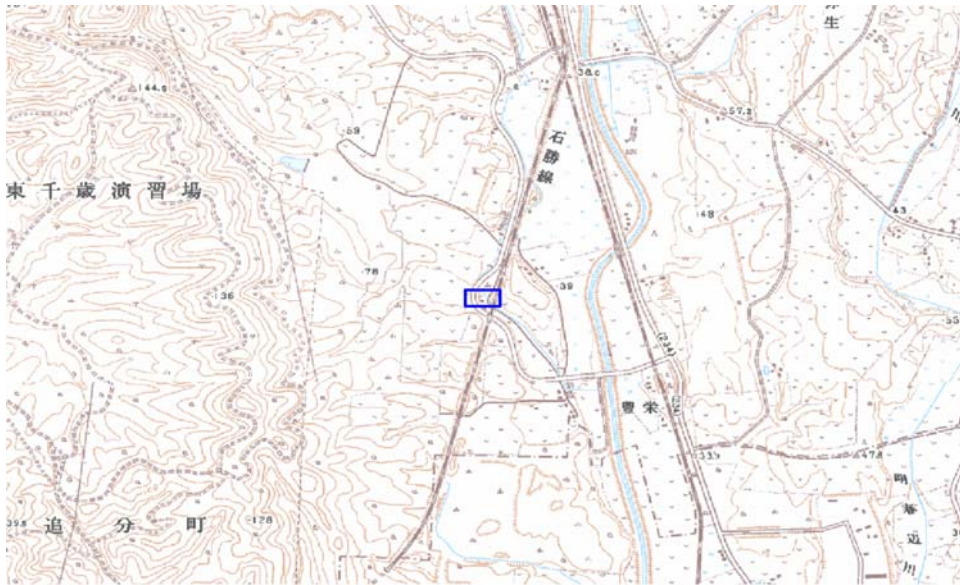

範囲図

この地図は、国土地理院長の承認を得て、同院発行の数値地図25000（地図画像）を複製したものである。（承認番号 平22業複、第109号）

 枠内：難視範囲

備考

新たな難視地区に対する対策計画（地区別）

都道府県名
北海道

管理番号
134660

自治体コード	住 所
1585	北海道勇払郡安平町追分豊栄

範囲図

この地図は、国土地理院長の承認を得て、同院発行の数値地図25000（地図画像）を複製したものである。（承認番号 平22業複、第109号）

 枠内：難視範囲

備考

新たな難視地区に対する対策計画（地区別）

都道府県名
北海道

管理番号
134669

自治体コード	住所
1585	北海道勇払郡安平町追分豊栄