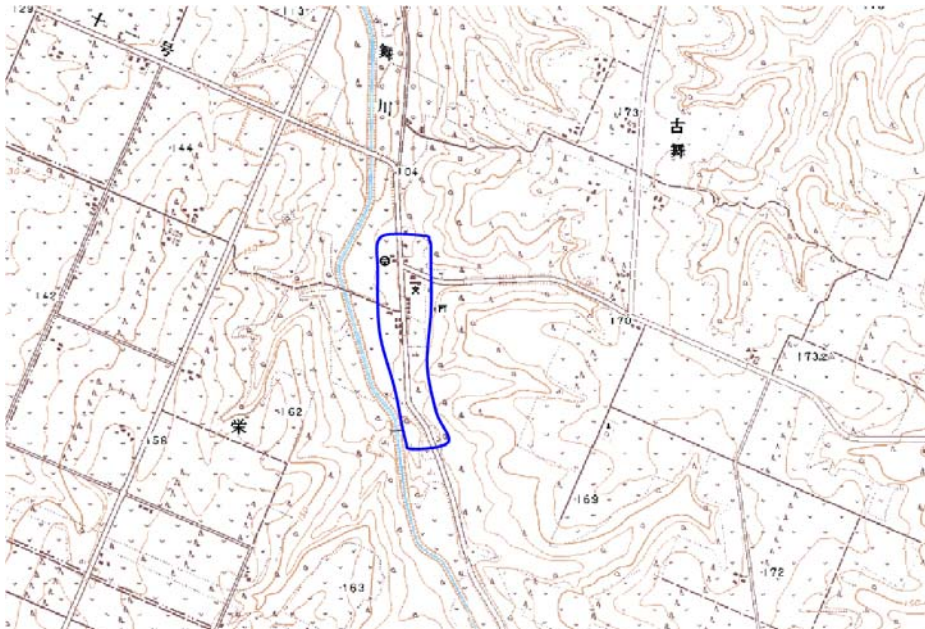

新たな難視地区に対する対策計画（地区別）

都道府県名	管理番号
北海道	128031

自治体コード	住所
1643	北海道中川郡幕別町古舞

地上デジタル放送の受信状況							
	NHK総合	NHK教育	北海道放送	札幌テレビ	北海道テレビ	北海道文化放送	テレビ北海道
受信局所名	帯広	帯広	帯広	帯広	帯広	帯広	札幌
地上デジタル放送の受信状況	×低電界	×低電界	×低電界	×低電界	×低電界	×低電界	対象外

受信状況の内訳
 ○ :良好に受信可能
 ×低電界 :低電界により受信困難

対策計画							
	NHK総合	NHK教育	北海道放送	札幌テレビ	北海道テレビ	北海道文化放送	テレビ北海道
対策手法	(仮)衛星対策	(仮)衛星対策	(仮)衛星対策	(仮)衛星対策	(仮)衛星対策	(仮)衛星対策	
難視世帯数	7	7	7	7	7	7	
対策年度	2011	2011	2011	2011	2011	2011	
対策済み世帯数	0	0	0	0	0	0	
未対策世帯数	7	7	7	7	7	7	

範囲図

この地図は、国土地理院長の承認を得て、同院発行の数値地図25000（地図画像）を複製したものである。（承認番号 平22業模、第109号） 枠内：難視範囲

備考
