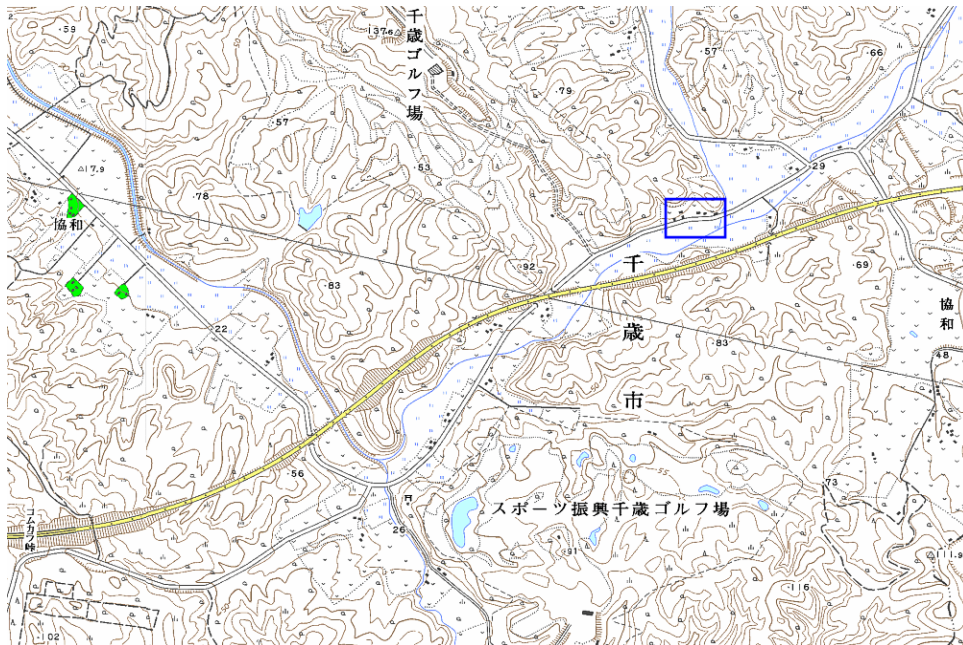

新たな難視地区に対する対策計画（地区別）

都道府県名
北海道

管理番号
134871

自治体コード	住 所
1224	北海道千歳市協和（千歳公民館）

地上デジタル放送の受信状況							
	NHK総合	NHK教育	北海道放送	札幌テレビ	北海道テレビ	北海道文化放送	テレビ北海道
受信局所名	札幌	札幌	札幌	札幌	札幌	札幌	札幌
地上デジタル放送の受信状況	×低電界	×低電界	×低電界	×低電界	×低電界	×低電界	×低電界

受信状況の内訳
○ :良好に受信可能
×低電界 :低電界により受信困難

対策計画							
	NHK総合	NHK教育	北海道放送	札幌テレビ	北海道テレビ	北海道文化放送	テレビ北海道
対策手法	(仮)衛星対策	(仮)衛星対策	(仮)衛星対策	(仮)衛星対策	(仮)衛星対策	(仮)衛星対策	(仮)衛星対策
難視世帯数	2	2	2	2	2	2	2
対策年度	2011	2011	2011	2011	2011	2011	2011
対策済み世帯数	0	0	0	0	0	0	0
未対策世帯数	2	2	2	2	2	2	2

範囲図

この地図は、国土地理院長の承認を得て、同院発行の数値地図25000（地図画像）を複製したものである。（承認番号 平22業複、第109号）
 枠内：難視範囲

備考