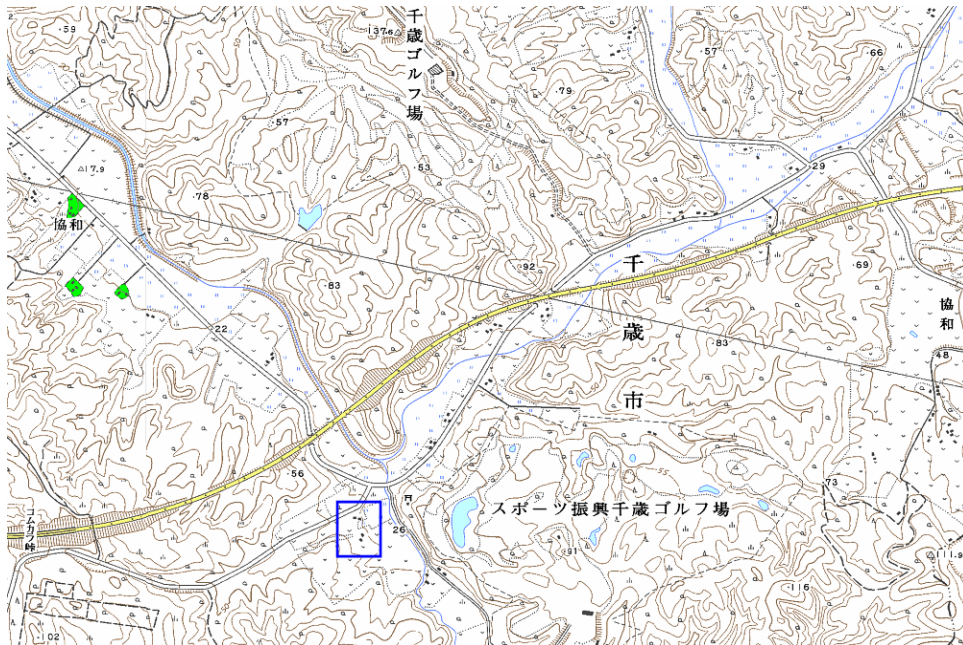

新たな難視地区に対する対策計画（地区別）

都道府県名
北海道

管理番号
134870

自治体コード	住所
1224	北海道千歳市協和（協和神社西側）

地上デジタル放送の受信状況							
	NHK総合	NHK教育	北海道放送	札幌テレビ	北海道テレビ	北海道文化放送	テレビ北海道
受信局所名	札幌	札幌	札幌	札幌	札幌	札幌	札幌
地上デジタル放送の受信状況	×低電界	×低電界	×低電界	×低電界	×低電界	×低電界	×低電界

受信状況の内訳
○ :良好に受信可能
×低電界 :低電界により受信困難

対策計画							
	NHK総合	NHK教育	北海道放送	札幌テレビ	北海道テレビ	北海道文化放送	テレビ北海道
対策手法	(仮)衛星対策	(仮)衛星対策	(仮)衛星対策	(仮)衛星対策	(仮)衛星対策	(仮)衛星対策	(仮)衛星対策
難視世帯数	1	1	1	1	1	1	1
対策年度	2011	2011	2011	2011	2011	2011	2011
対策済み世帯数	0	0	0	0	0	0	0
未対策世帯数	1	1	1	1	1	1	1

範囲図

この地図は、国土地理院長の承認を得て、同院発行の数値地図25000（地図画像）を複製したものである。（承認番号 平22業複、第109号）
 枠内：難視範囲

備考