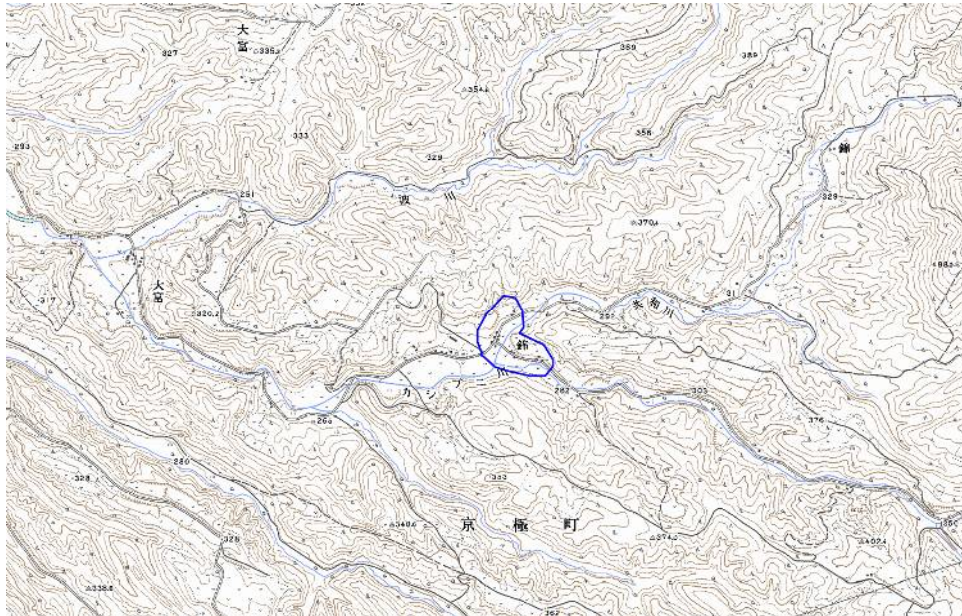

## 新たな難視地区に対する対策計画（地区別）

都道府県名
北海道

管理番号
108737

自治体コード	住 所
1399	北海道虻田郡京極町字錦周辺2

地上デジタル放送の受信状況							
	NHK総合	NHK教育	北海道放送	札幌テレビ	北海道テレビ	北海道文化放送	テレビ北海道
受信局所名	南羊蹄	南羊蹄	南羊蹄	南羊蹄	南羊蹄	南羊蹄	南羊蹄
地上デジタル放送の受信状況	×低電界	×低電界	×低電界	×低電界	×低電界	×低電界	×低電界

受信状況の内訳  
 ○ :良好に受信可能  
 ×低電界 :低電界により受信困難

対策計画							
	NHK総合	NHK教育	北海道放送	札幌テレビ	北海道テレビ	北海道文化放送	テレビ北海道
対策手法	(仮)衛星対策	(仮)衛星対策	(仮)衛星対策	(仮)衛星対策	(仮)衛星対策	(仮)衛星対策	(仮)衛星対策
難視世帯数	4	4	4	4	4	4	4
対策年度	2011	2011	2011	2011	2011	2011	2011
対策済み世帯数	0	0	0	0	0	0	0
未対策世帯数	4	4	4	4	4	4	4

範囲図

この地図は、国土地理院長の承認を得て、同院発行の数値地図25000（地図画像）を複製したものである。（承認番号 平22業複、第109号）

枠内：難視範囲

備考
----