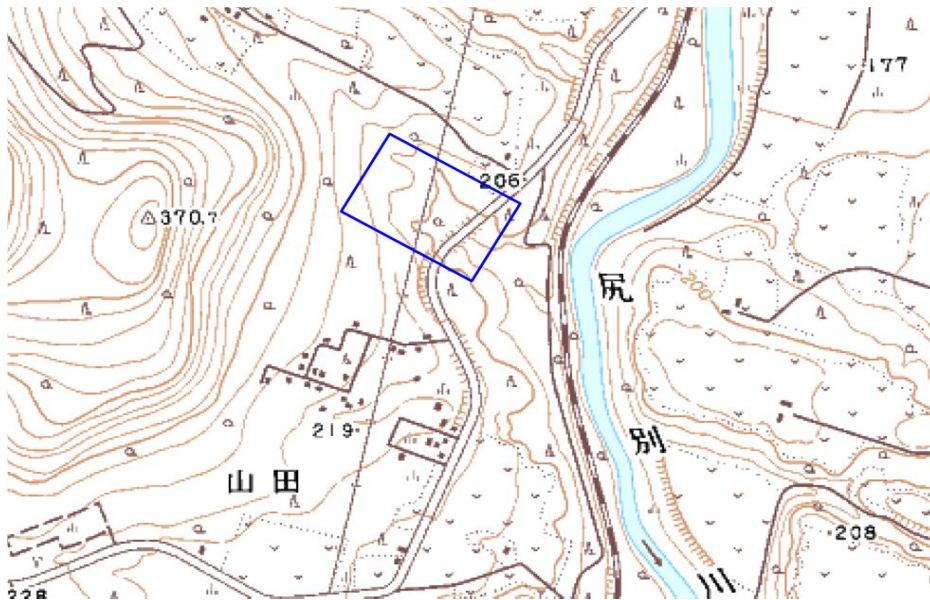

新たな難視地区に対する対策計画（地区別）

都道府県名
北海道

管理番号
134520

自治体コード	住 所
1400	北海道虻田郡倶知安町山田

地上デジタル放送の受信状況							
	NHK総合	NHK教育	北海道放送	札幌テレビ	北海道テレビ	北海道文化放送	テレビ北海道
受信局所名	ニセコ	ニセコ	ニセコ	ニセコ	ニセコ	ニセコ	ニセコ
地上デジタル放送の受信状況	×低電界	×低電界	×低電界	×低電界	×低電界	×低電界	×低電界

受信状況の内訳
○ :良好に受信可能
×低電界 :低電界により受信困難

対策計画							
	NHK総合	NHK教育	北海道放送	札幌テレビ	北海道テレビ	北海道文化放送	テレビ北海道
対策手法	CATV加入	CATV加入	CATV加入	CATV加入	CATV加入	CATV加入	CATV加入
難視世帯数	1	1	1	1	1	1	1
対策年度	2011	2011	2011	2011	2011	2011	2011
対策済み世帯数	0	0	0	0	0	0	0
未対策世帯数	1	1	1	1	1	1	1

範囲図

この地図は、国土地理院長の承認を得て、同院発行の数値地図25000（地図画像）を複製したものである。（承認番号 平22業複、第109号）

枠内：難視範囲

備考