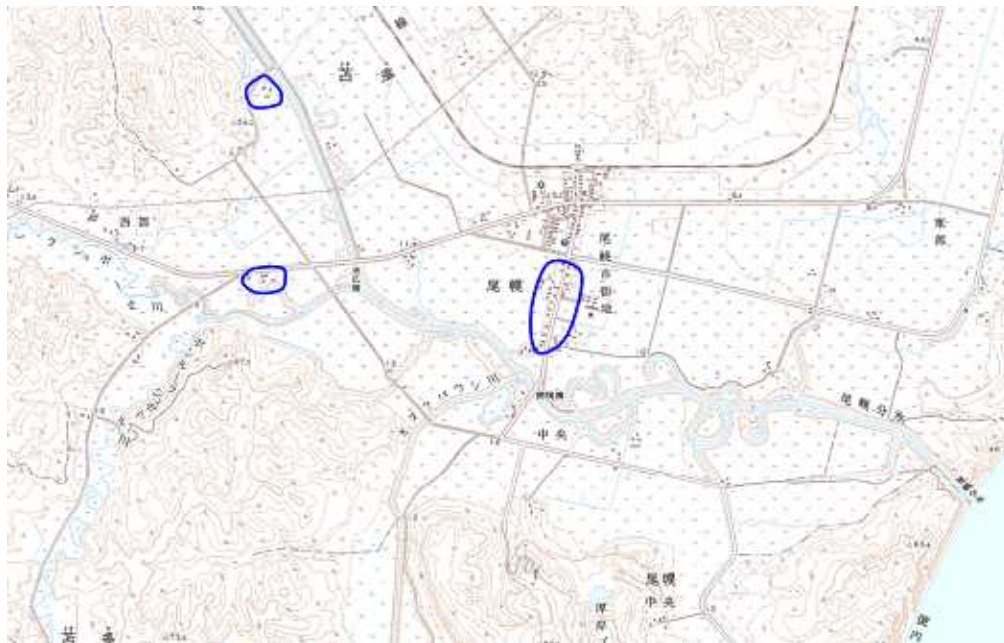

新たな難視地区に対する対策計画（地区別）

都道府県名
北海道

管理番号
131430

自治体コード	住 所
1662	北海道厚岸郡厚岸町尾幌

地上デジタル放送の受信状況							
	NHK総合	NHK教育	北海道放送	札幌テレビ	北海道テレビ	北海道文化放送	テレビ北海道
受信局所名	釧路	釧路	釧路	釧路	釧路	釧路	札幌
地上デジタル放送の受信状況	×低電界	×低電界	×低電界	×低電界	×低電界	×低電界	対象外

受信状況の内訳
○ :良好に受信可能
×低電界 :低電界により受信困難

対策計画							
	NHK総合	NHK教育	北海道放送	札幌テレビ	北海道テレビ	北海道文化放送	テレビ北海道
対策手法	CATV加入	CATV加入	CATV加入	CATV加入	CATV加入	CATV加入	
難視世帯数	22	22	22	22	22	22	
対策年度	2010	2010	2010	2010	2010	2010	
対策済み世帯数	22	22	22	22	22	22	
未対策世帯数	0	0	0	0	0	0	

範囲図

この地図は、国土地理院長の承認を得て、同院発行の数値地図25000（地図画像）を複製したものである。（承認番号 平22業複、第109号）

枠内：難視範囲

備考