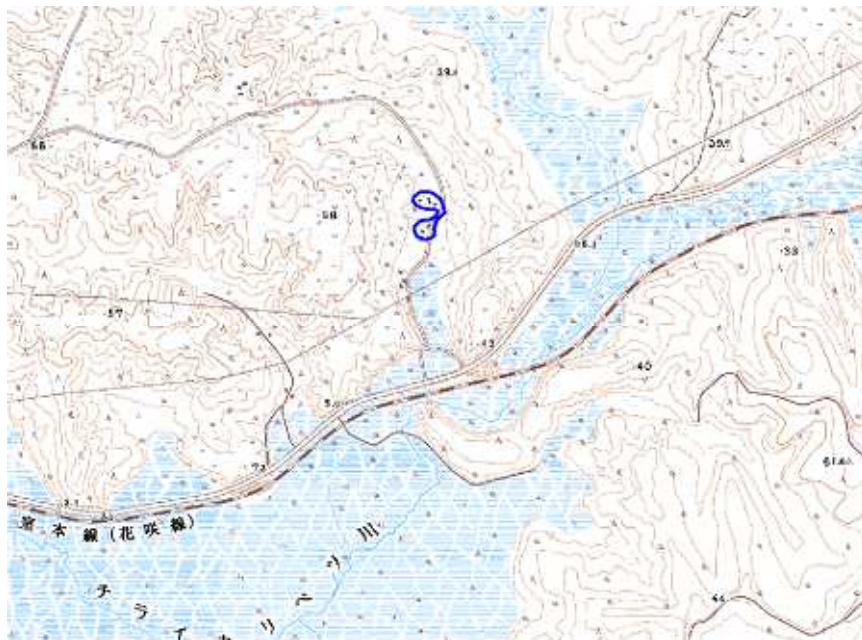

新たな難視地区に対する対策計画（地区別）

都道府県名
北海道

管理番号
115272

自治体コード	住 所
1662	北海道厚岸郡厚岸町糸魚沢（糸魚沢駅東方）

地上デジタル放送の受信状況							
	NHK総合	NHK教育	北海道放送	札幌テレビ	北海道テレビ	北海道文化放送	テレビ北海道
受信局所名	中標津	中標津	中標津	中標津	中標津	中標津	札幌
地上デジタル放送の受信状況	×低電界	×低電界	×低電界	×低電界	×低電界	×低電界	対象外

受信状況の内訳
○ :良好に受信可能
×低電界 :低電界により受信困難

対策計画							
	NHK総合	NHK教育	北海道放送	札幌テレビ	北海道テレビ	北海道文化放送	テレビ北海道
対策手法	CATV加入	CATV加入	CATV加入	CATV加入	CATV加入	CATV加入	
難視世帯数	2	2	2	2	2	2	
対策年度	2010	2010	2010	2010	2010	2010	
対策済み世帯数	2	2	2	2	2	2	
未対策世帯数	0	0	0	0	0	0	

範囲図

この地図は、国土地理院長の承認を得て、同院発行の数値地図25000（地図画像）を複製したものである。（承認番号 平22業複、第109号）
                     枠内：難視範囲

備考