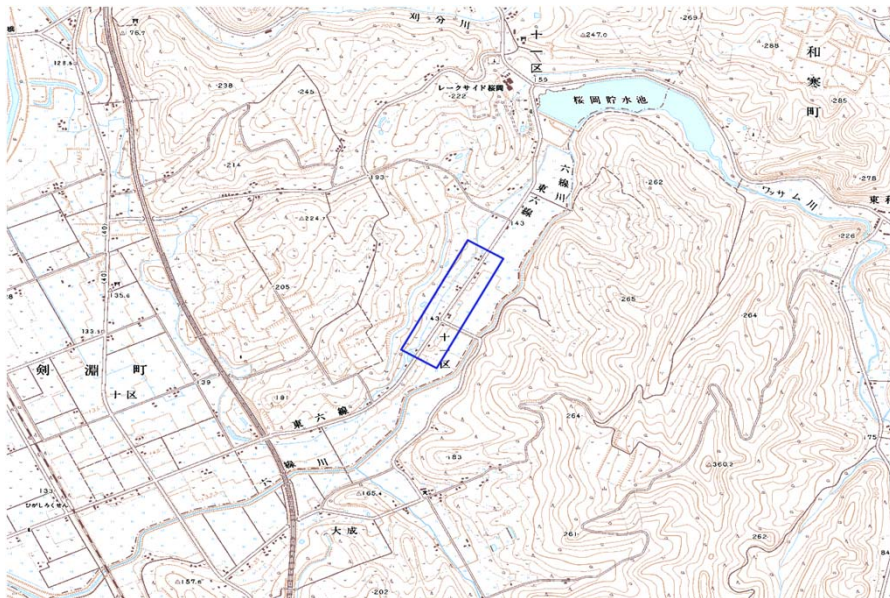

新たな難視地区に対する対策計画（地区別）

都道府県名
北海道

管理番号
133845

自治体コード	住所
1465	北海道上川郡剣淵町東町十一区

地上デジタル放送の受信状況							
	NHK総合	NHK教育	北海道放送	札幌テレビ	北海道テレビ	北海道文化放送	テレビ北海道
受信局所名	和寒	和寒	和寒	和寒	和寒	和寒	札幌
地上デジタル放送の受信状況	×低電界	×低電界	×低電界	×低電界	×低電界	×低電界	対象外

受信状況の内訳
○ :良好に受信可能
×低電界 :低電界により受信困難

対策計画							
	NHK総合	NHK教育	北海道放送	札幌テレビ	北海道テレビ	北海道文化放送	テレビ北海道
対策手法	(仮)衛星対策	(仮)衛星対策	(仮)衛星対策	(仮)衛星対策	(仮)衛星対策	(仮)衛星対策	
難視世帯数	5	5	5	5	5	5	
対策年度	2011	2011	2011	2011	2011	2011	
対策済み世帯数	0	0	0	0	0	0	
未対策世帯数	5	5	5	5	5	5	

範囲図

この地図は、国土地理院長の承認を得て、同院発行の数値地図25000（地図画像）を複製したものである。（承認番号 平22業複、第109号）

枠内：難視範囲

備考