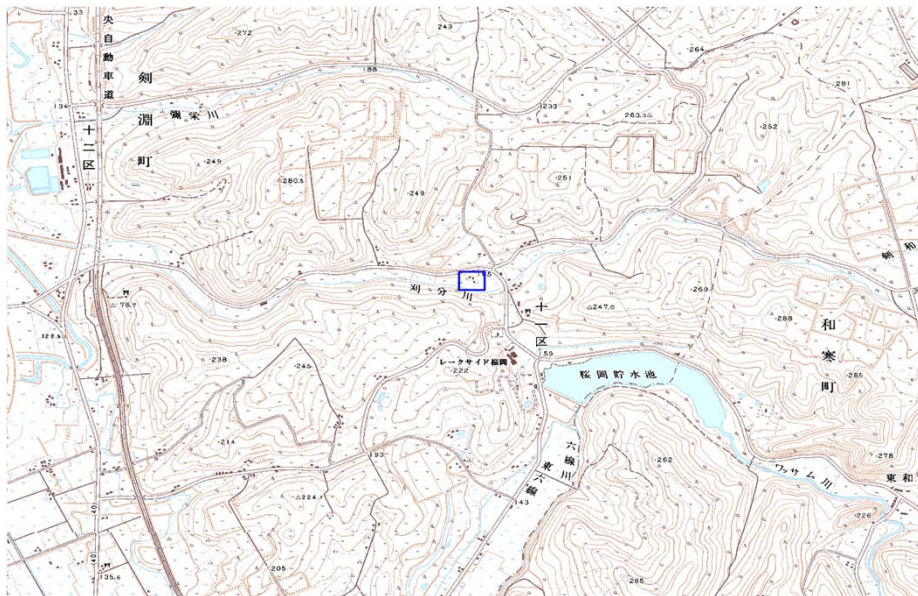

新たな難視地区に対する対策計画（地区別）

都道府県名
北海道

管理番号
133844

自治体コード	住 所
1465	北海道上川郡剣淵町東町

地上デジタル放送の受信状況							
	NHK総合	NHK教育	北海道放送	札幌テレビ	北海道テレビ	北海道文化放送	テレビ北海道
受信局所名	和寒	和寒	和寒	和寒	和寒	和寒	札幌
地上デジタル放送の受信状況	×低電界	×低電界	×低電界	×低電界	×低電界	×低電界	対象外

受信状況の内訳
○ :良好に受信可能
×低電界 :低電界により受信困難

対策計画							
	NHK総合	NHK教育	北海道放送	札幌テレビ	北海道テレビ	北海道文化放送	テレビ北海道
対策手法	(仮)衛星対策	(仮)衛星対策	(仮)衛星対策	(仮)衛星対策	(仮)衛星対策	(仮)衛星対策	
難視世帯数	1	1	1	1	1	1	
対策年度	2011	2011	2011	2011	2011	2011	
対策済み世帯数	0	0	0	0	0	0	
未対策世帯数	1	1	1	1	1	1	

範囲図

この地図は、国土地理院長の承認を得て、同院発行の数値地図25000（地図画像）を複製したものである。（承認番号 平22業複、第109号）

□ 枠内：難視範囲

備考