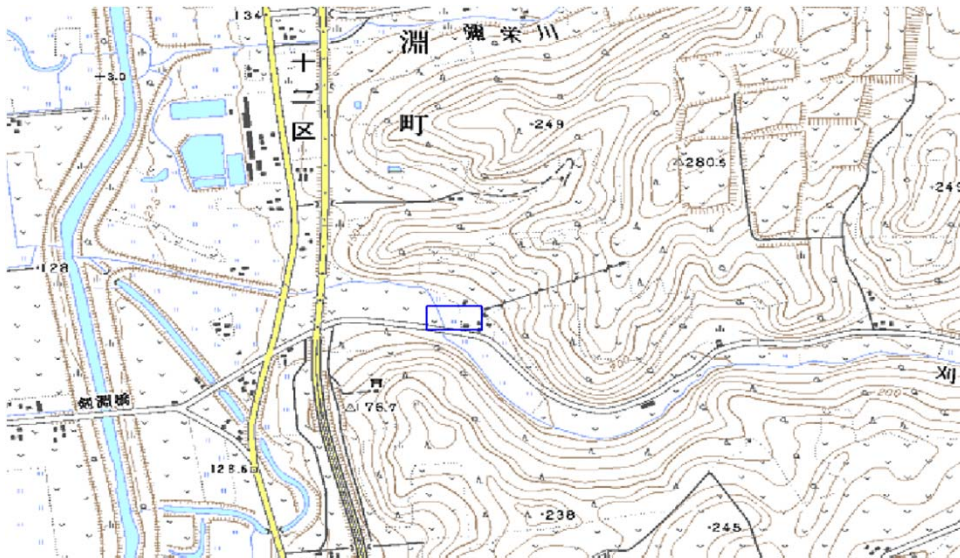

新たな難視地区に対する対策計画（地区別）

都道府県名
北海道

管理番号
133841

自治体コード	住所
1465	北海道上川郡剣淵町東町

地上デジタル放送の受信状況							
	NHK総合	NHK教育	北海道放送	札幌テレビ	北海道テレビ	北海道文化放送	テレビ北海道
受信局所名	和寒	和寒	和寒	和寒	和寒	和寒	札幌
地上デジタル放送の受信状況	×低電界	×低電界	×低電界	×低電界	×低電界	×低電界	対象外

受信状況の内訳
○ :良好に受信可能
×低電界 :低電界により受信困難

対策計画							
	NHK総合	NHK教育	北海道放送	札幌テレビ	北海道テレビ	北海道文化放送	テレビ北海道
対策手法	(仮)衛星対策	(仮)衛星対策	(仮)衛星対策	(仮)衛星対策	(仮)衛星対策	(仮)衛星対策	
難視世帯数	1	1	1	1	1	1	
対策年度	2011	2011	2011	2011	2011	2011	
対策済み世帯数	0	0	0	0	0	0	
未対策世帯数	1	1	1	1	1	1	

範囲図

この地図は、国土地理院長の承認を得て、同院発行の数値地図25000（地図画像）を複製したものである。（承認番号 平22業複、第109号）

□ 枠内：難視範囲

備考