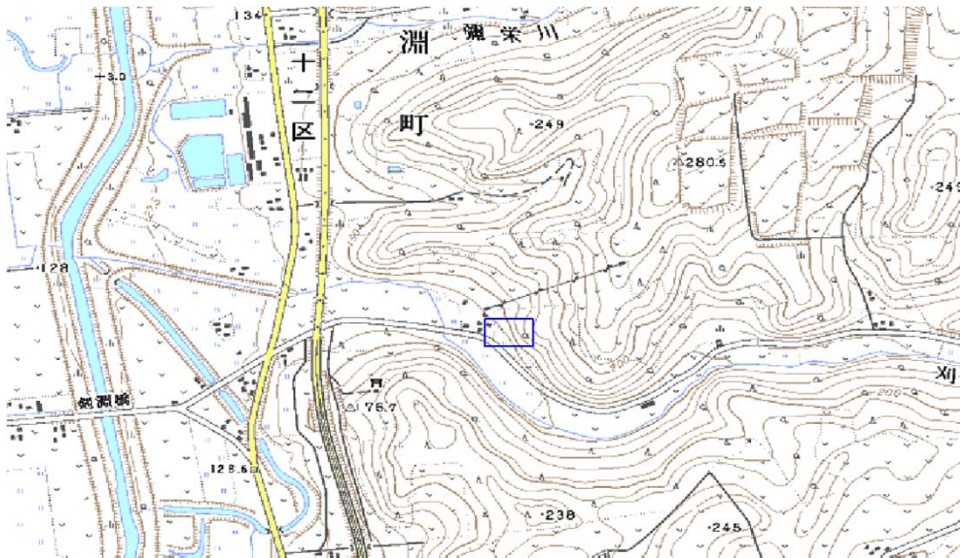

新たな難視地区に対する対策計画（地区別）

都道府県名
北海道

管理番号
133842

自治体コード	住 所
1465	北海道上川郡剣淵町東町

地上デジタル放送の受信状況							
	NHK総合	NHK教育	北海道放送	札幌テレビ	北海道テレビ	北海道文化放送	テレビ北海道
受信局所名	和寒	和寒	和寒	和寒	和寒	和寒	札幌
地上デジタル放送の受信状況	×低電界	×低電界	×低電界	×低電界	×低電界	×低電界	対象外

受信状況の内訳
○ :良好に受信可能
×低電界 :低電界により受信困難

対策計画							
	NHK総合	NHK教育	北海道放送	札幌テレビ	北海道テレビ	北海道文化放送	テレビ北海道
対策手法	(仮)衛星対策	(仮)衛星対策	(仮)衛星対策	(仮)衛星対策	(仮)衛星対策	(仮)衛星対策	
難視世帯数	1	1	1	1	1	1	
対策年度	2011	2011	2011	2011	2011	2011	
対策済み世帯数	0	0	0	0	0	0	
未対策世帯数	1	1	1	1	1	1	

範囲図

この地図は、国土地理院長の承認を得て、同院発行の数値地図25000（地図画像）を複製したものである。（承認番号 平22業複、第109号）

□ 枠内：難視範囲

備考