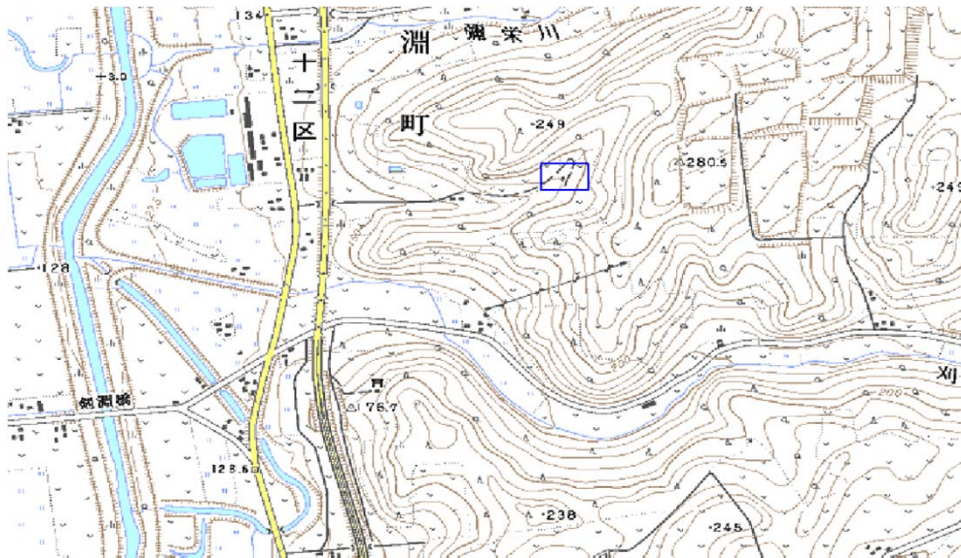

新たな難視地区に対する対策計画（地区別）

都道府県名	北海道

管理番号	133840

自治体コード	住所
1465	北海道上川郡剣淵町東町

地上デジタル放送の受信状況							
	NHK総合	NHK教育	北海道放送	札幌テレビ	北海道テレビ	北海道文化放送	テレビ北海道
受信局所名	和寒	和寒	和寒	和寒	和寒	和寒	札幌
地上デジタル放送の受信状況	×低電界	×低電界	×低電界	×低電界	×低電界	×低電界	対象外

受信状況の内訳
○ :良好に受信可能
×低電界 :低電界により受信困難

対策計画							
	NHK総合	NHK教育	北海道放送	札幌テレビ	北海道テレビ	北海道文化放送	テレビ北海道
対策手法	高利得受信アンテナ等	高利得受信アンテナ等	高利得受信アンテナ等	高利得受信アンテナ等	高利得受信アンテナ等	高利得受信アンテナ等	
難視世帯数	1	1	1	1	1	1	
対策年度	2011	2011	2011	2011	2011	2011	
対策済み世帯数	0	0	0	0	0	0	
未対策世帯数	1	1	1	1	1	1	

範囲図

この地図は、国土地理院長の承認を得て、同院発行の数値地図25000（地図画像）を複製したものである。（承認番号 平22業複、第109号）

□ 枠内：難視範囲

備考