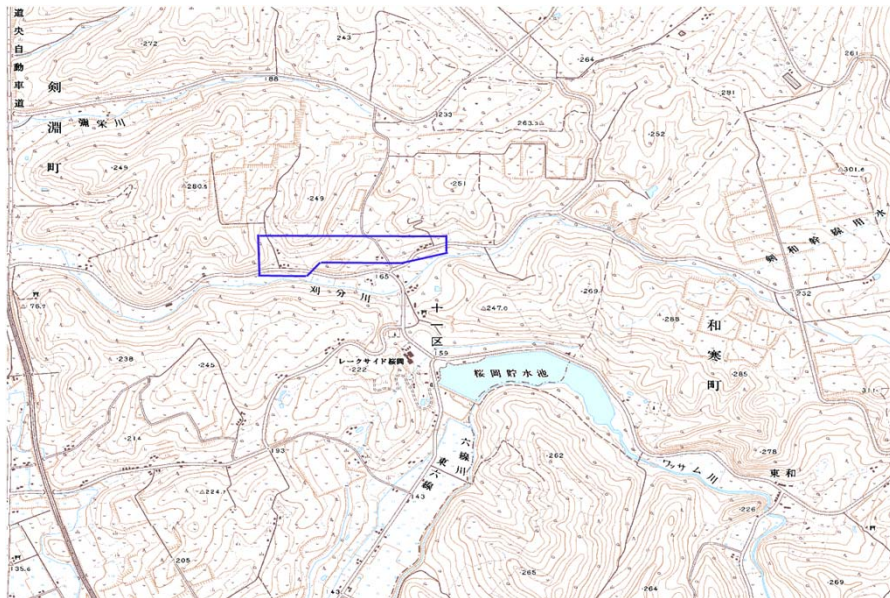

新たな難視地区に対する対策計画（地区別）

都道府県名
北海道

管理番号
101530

自治体コード	住所
1465	北海道上川郡剣淵町東町

地上デジタル放送の受信状況							
	NHK総合	NHK教育	北海道放送	札幌テレビ	北海道テレビ	北海道文化放送	テレビ北海道
受信局所名	和寒	和寒	和寒	和寒	和寒	和寒	札幌
地上デジタル放送の受信状況	×低電界	×低電界	×低電界	×低電界	×低電界	×低電界	対象外

範囲図

この地図は、国土地理院長の承認を得て、同院発行の数値地図25000（地図画像）を複製したものである。（承認番号 平22業複、第109号）

 枠内：難視範囲

備考

新たな難視地区に対する対策計画（地区別）

都道府県名	北海道
-------	-----

管理番号	133840
------	--------

自治体コード	住所
1465	北海道上川郡剣淵町東町