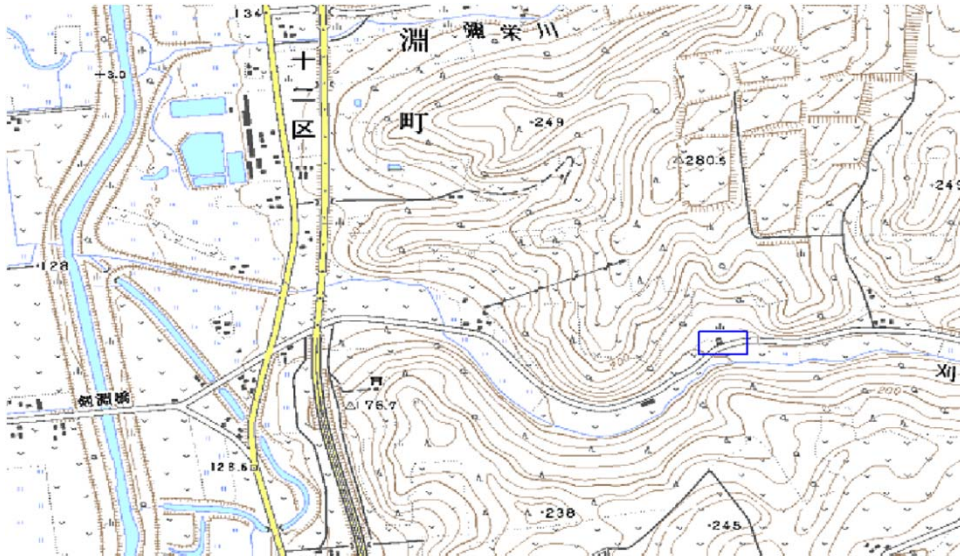

新たな難視地区に対する対策計画（地区別）

都道府県名
北海道

管理番号
133843

自治体コード	住所
1465	北海道上川郡剣淵町東町

地上デジタル放送の受信状況							
	NHK総合	NHK教育	北海道放送	札幌テレビ	北海道テレビ	北海道文化放送	テレビ北海道
受信局所名	和寒	和寒	和寒	和寒	和寒	和寒	札幌
地上デジタル放送の受信状況	×低電界	×低電界	×低電界	×低電界	×低電界	×低電界	対象外

受信状況の内訳
○ :良好に受信可能
×低電界 :低電界により受信困難

対策計画							
	NHK総合	NHK教育	北海道放送	札幌テレビ	北海道テレビ	北海道文化放送	テレビ北海道
対策手法	(仮)衛星対策	(仮)衛星対策	(仮)衛星対策	(仮)衛星対策	(仮)衛星対策	(仮)衛星対策	
難視世帯数	1	1	1	1	1	1	
対策年度	2011	2011	2011	2011	2011	2011	
対策済み世帯数	0	0	0	0	0	0	
未対策世帯数	1	1	1	1	1	1	

範囲図

この地図は、国土地理院長の承認を得て、同院発行の数値地図25000（地図画像）を複製したものである。（承認番号 平22業複、第109号）

□ 枠内：難視範囲

備考