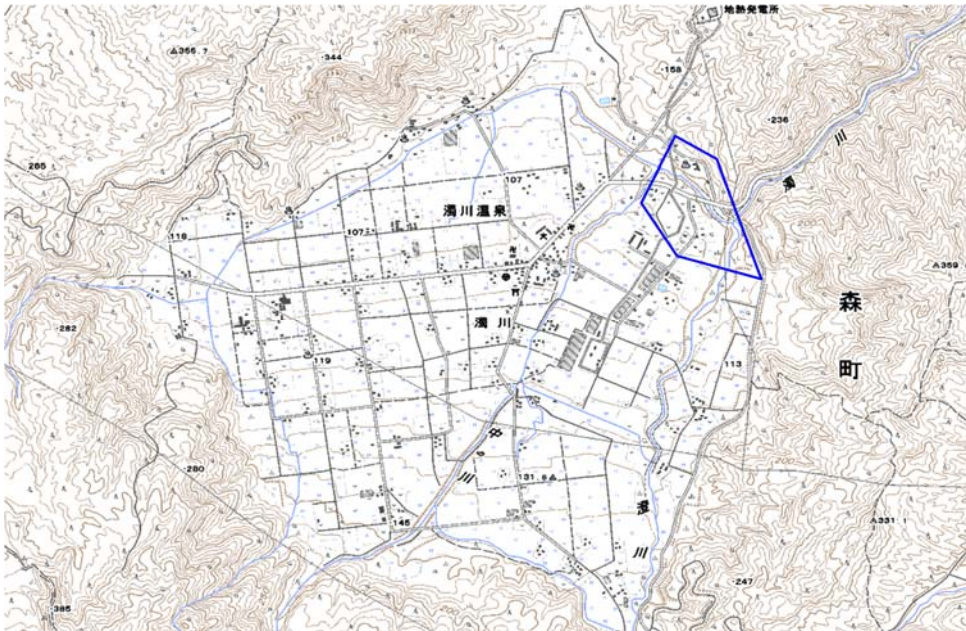

新たな難視地区に対する対策計画（地区別）

都道府県名
北海道

管理番号
116162

自治体コード	住所
1345	北海道茅部郡森町濁川

地上デジタル放送の受信状況							
	NHK総合	NHK教育	北海道放送	札幌テレビ	北海道テレビ	北海道文化放送	テレビ北海道
受信局所名	渡島	空閑	空閑	空閑	空閑	空閑	空閑
地上デジタル放送の受信状況	×低電界	×低電界	×低電界	×低電界	×低電界	×低電界	×低電界

受信状況の内訳
○ :良好に受信可能
×低電界 :低電界により受信困難

対策計画							
	NHK総合	NHK教育	北海道放送	札幌テレビ	北海道テレビ	北海道文化放送	テレビ北海道
対策手法	高利得受信アンテナ等	高利得受信アンテナ等	高利得受信アンテナ等	高利得受信アンテナ等	高利得受信アンテナ等	高利得受信アンテナ等	高利得受信アンテナ等
難視世帯数	4	4	4	4	4	4	4
対策年度	2011	2011	2011	2011	2011	2011	2011
対策済み世帯数	0	0	0	0	0	0	0
未対策世帯数	4	4	4	4	4	4	4

範囲図

この地図は、国土地理院長の承認を得て、同院発行の数値地図25000（地図画像）を複製したものである。（承認番号 平22業複、第109号）
 枠内：難視範囲

備考