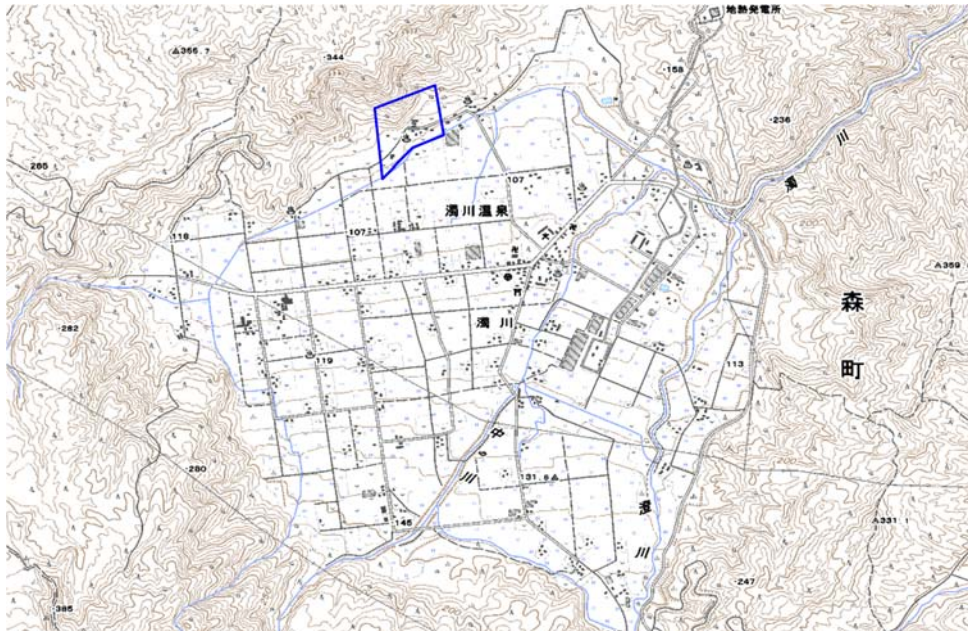

範囲図

この地図は、国土地理院長の承認を得て、同院発行の数値地図25000（地図画像）を複製したものである。（承認番号 平22業複、第109号）
 枠内：難視範囲

備考

新たな難視地区に対する対策計画（地区別）

都道府県名
北海道

管理番号
116163

自治体コード	住 所
1345	北海道茅部郡森町濁川

地上デジタル放送の受信状況							
	NHK総合	NHK教育	北海道放送	札幌テレビ	北海道テレビ	北海道文化放送	テレビ北海道
受信局所名	渡島	空閑	空閑	空閑	空閑	空閑	空閑
地上デジタル放送の受信状況	×低電界	×低電界	×低電界	×低電界	×低電界	×低電界	×低電界

受信状況の内訳
 ○ :良好に受信可能
 ×低電界 :低電界により受信困難

対策計画							
	NHK総合	NHK教育	北海道放送	札幌テレビ	北海道テレビ	北海道文化放送	テレビ北海道
対策手法	高利得受信アンテナ等	高利得受信アンテナ等	高利得受信アンテナ等	高利得受信アンテナ等	高利得受信アンテナ等	高利得受信アンテナ等	高利得受信アンテナ等
難視世帯数	1	1	1	1	1	1	1
対策年度	2011	2011	2011	2011	2011	2011	2011
対策済み世帯数	0	0	0	0	0	0	0
未対策世帯数	1	1	1	1	1	1	1

範囲図

この地図は、国土地理院長の承認を得て、同院発行の数値地図25000（地図画像）を複製したものである。（承認番号 平22業複、第109号）
 枠内：難視範囲

備考

新たな難視地区に対する対策計画（地区別）

都道府県名
北海道

管理番号
116162

自治体コード	住所
1345	北海道茅部郡森町濁川

地上デジタル放送の受信状況							
	NHK総合	NHK教育	北海道放送	札幌テレビ	北海道テレビ	北海道文化放送	テレビ北海道
受信局所名	渡島	空閑	空閑	空閑	空閑	空閑	空閑
地上デジタル放送の受信状況	×低電界	×低電界	×低電界	×低電界	×低電界	×低電界	×低電界