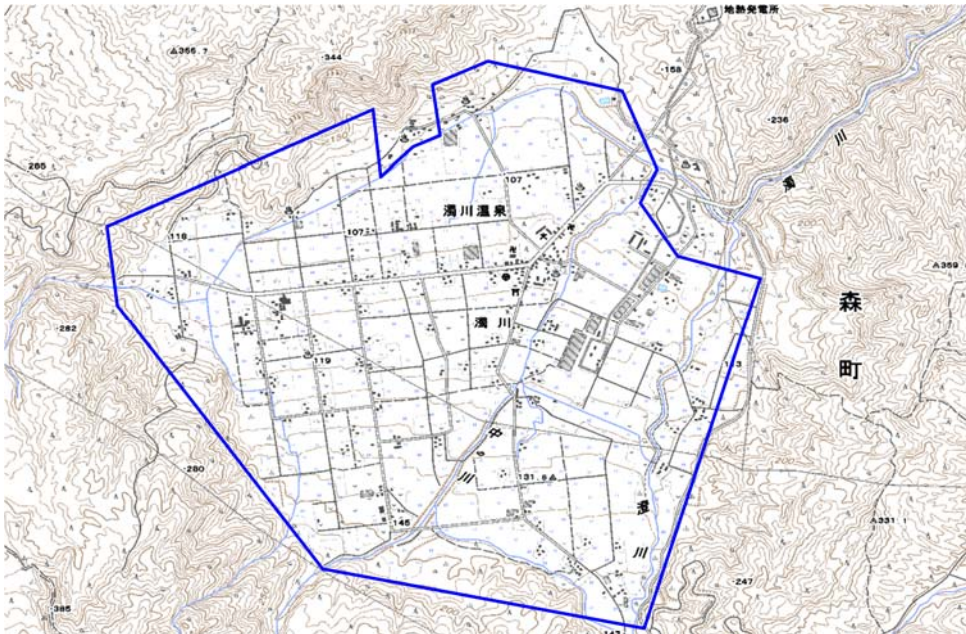

新たな難視地区に対する対策計画（地区別）

都道府県名
北海道

管理番号
116154

自治体コード	住 所
1345	北海道茅部郡森町濁川

地上デジタル放送の受信状況							
	NHK総合	NHK教育	北海道放送	札幌テレビ	北海道テレビ	北海道文化放送	テレビ北海道
受信局所名	渡島	室蘭	室蘭	室蘭	室蘭	室蘭	室蘭
地上デジタル放送の受信状況	×低電界	×低電界	×低電界	×低電界	×低電界	×低電界	×低電界

受信状況の内訳
 ○ :良好に受信可能
 ×低電界 :低電界により受信困難

対策計画							
	NHK総合	NHK教育	北海道放送	札幌テレビ	北海道テレビ	北海道文化放送	テレビ北海道
対策手法	共聴施設設置	共聴施設設置	共聴施設設置	共聴施設設置	共聴施設設置	共聴施設設置	共聴施設設置
難視世帯数	89	89	89	89	89	89	89
対策年度	2010	2010	2010	2010	2010	2010	2010
対策済み世帯数	0	0	0	0	0	0	0
未対策世帯数	89	89	89	89	89	89	89

範囲図

この地図は、国土地理院長の承認を得て、同院発行の数値地図25000（地図画像）を複製したものである。（承認番号 平22業複、第109号）
 枠内：難視範囲

備考

新たな難視地区に対する対策計画（地区別）

都道府県名
北海道

管理番号
116163

自治体コード	住 所
1345	北海道茅部郡森町濁川

地上デジタル放送の受信状況							
	NHK総合	NHK教育	北海道放送	札幌テレビ	北海道テレビ	北海道文化放送	テレビ北海道
受信局所名	渡島	空閑	空閑	空閑	空閑	空閑	空閑
地上デジタル放送の受信状況	×低電界	×低電界	×低電界	×低電界	×低電界	×低電界	×低電界

受信状況の内訳
 ○ :良好に受信可能
 ×低電界 :低電界により受信困難

対策計画							
	NHK総合	NHK教育	北海道放送	札幌テレビ	北海道テレビ	北海道文化放送	テレビ北海道
対策手法	高利得受信アンテナ等	高利得受信アンテナ等	高利得受信アンテナ等	高利得受信アンテナ等	高利得受信アンテナ等	高利得受信アンテナ等	高利得受信アンテナ等
難視世帯数	1	1	1	1	1	1	1
対策年度	2011	2011	2011	2011	2011	2011	2011
対策済み世帯数	0	0	0	0	0	0	0
未対策世帯数	1	1	1	1	1	1	1