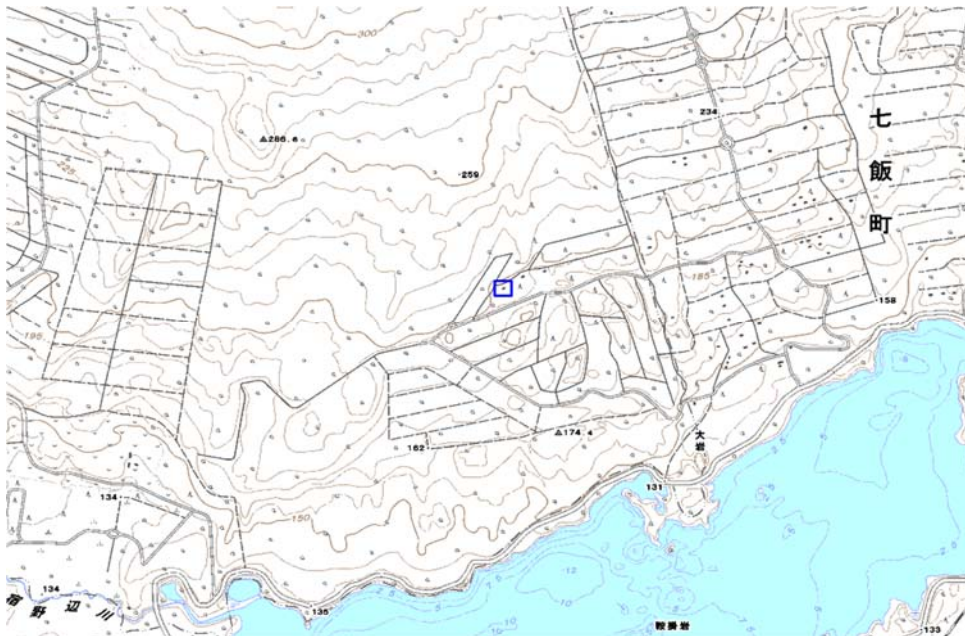

新たな難視地区に対する対策計画（地区別）

都道府県名
北海道

管理番号
134861

自治体コード	住 所
1345	北海道茅渚郡森町赤井川（大沼湖畔緑の村）

地上デジタル放送の受信状況							
	NHK総合	NHK教育	北海道放送	札幌テレビ	北海道テレビ	北海道文化放送	テレビ北海道
受信局所名	大沼	大沼	大沼	大沼	大沼	大沼	大沼
地上デジタル放送の受信状況	×低電界	×低電界	×低電界	×低電界	×低電界	×低電界	×低電界

受信状況の内訳
○ :良好に受信可能
×低電界 :低電界により受信困難

対策計画							
	NHK総合	NHK教育	北海道放送	札幌テレビ	北海道テレビ	北海道文化放送	テレビ北海道
対策手法	(仮)衛星対策	(仮)衛星対策	(仮)衛星対策	(仮)衛星対策	(仮)衛星対策	(仮)衛星対策	(仮)衛星対策
難視世帯数	1	1	1	1	1	1	1
対策年度	2011	2011	2011	2011	2011	2011	2011
対策済み世帯数	0	0	0	0	0	0	0
未対策世帯数	1	1	1	1	1	1	1

範囲図

この地図は、国土地理院長の承認を得て、同院発行の数値地図25000（地図画像）を複製したものである。（承認番号 平22業複、第109号）
 枠内：難視範囲

備考