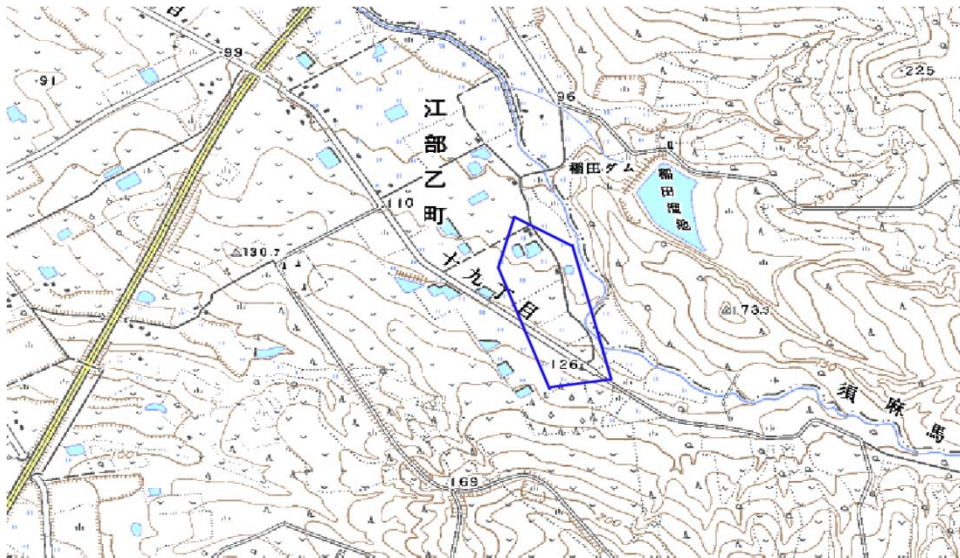

新たな難視地区に対する対策計画（地区別）

都道府県名
北海道

管理番号
104388

自治体コード	住所
1225	北海道滝川市江部乙町

地上デジタル放送の受信状況							
	NHK総合	NHK教育	北海道放送	札幌テレビ	北海道テレビ	北海道文化放送	テレビ北海道
受信局所名	札幌	札幌	札幌	札幌	札幌	札幌	札幌
地上デジタル放送の受信状況	×低電界	×低電界	×低電界	×低電界	×低電界	×低電界	×低電界

受信状況の内訳
 ○ :良好に受信可能
 ×低電界 :低電界により受信困難

対策計画							
	NHK総合	NHK教育	北海道放送	札幌テレビ	北海道テレビ	北海道文化放送	テレビ北海道
対策手法	(仮)衛星対策	(仮)衛星対策	(仮)衛星対策	(仮)衛星対策	(仮)衛星対策	(仮)衛星対策	(仮)衛星対策
難視世帯数	4	4	4	4	4	4	4
対策年度	2011	2011	2011	2011	2011	2011	2011
対策済み世帯数	0	0	0	0	0	0	0
未対策世帯数	4	4	4	4	4	4	4

範囲図

この地図は、国土地理院長の承認を得て、同院発行の数値地図25000（地図画像）を複製したものである。（承認番号 平22業複、第109号）

枠内：難視範囲

備考
