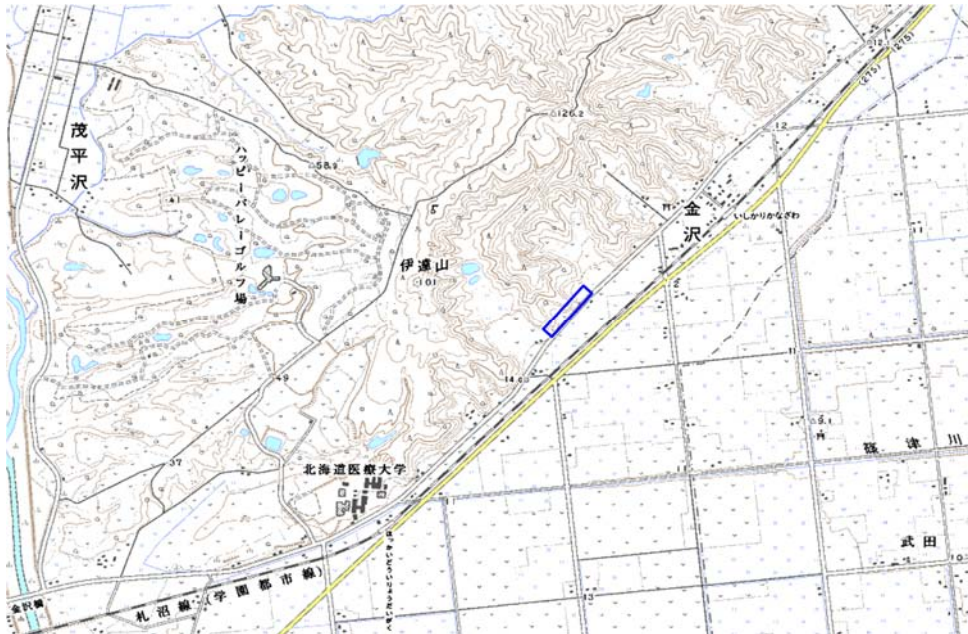

新たな難視地区に対する対策計画（地区別）

都道府県名
北海道

管理番号
136520

自治体コード	住 所
1303	北海道石狩郡当別町金沢

地上デジタル放送の受信状況							
	NHK総合	NHK教育	北海道放送	札幌テレビ	北海道テレビ	北海道文化放送	テレビ北海道
受信局所名	札幌	札幌	札幌	札幌	札幌	札幌	札幌
地上デジタル放送の受信状況	×低電界	×低電界	×低電界	×低電界	×低電界	×低電界	×低電界

受信状況の内訳
○ :良好に受信可能
×低電界 :低電界により受信困難

対策計画							
	NHK総合	NHK教育	北海道放送	札幌テレビ	北海道テレビ	北海道文化放送	テレビ北海道
対策手法	高利得受信アンテナ等	高利得受信アンテナ等	高利得受信アンテナ等	高利得受信アンテナ等	高利得受信アンテナ等	高利得受信アンテナ等	高利得受信アンテナ等
難視世帯数	2	2	2	2	2	2	2
対策年度	2011	2011	2011	2011	2011	2011	2011
対策済み世帯数	0	0	0	0	0	0	0
未対策世帯数	2	2	2	2	2	2	2

範囲図

この地図は、国土地理院長の承認を得て、同院発行の数値地図25000（地図画像）を複製したものである。（承認番号 平22業複、第109号）
 枠内：難視範囲

備考