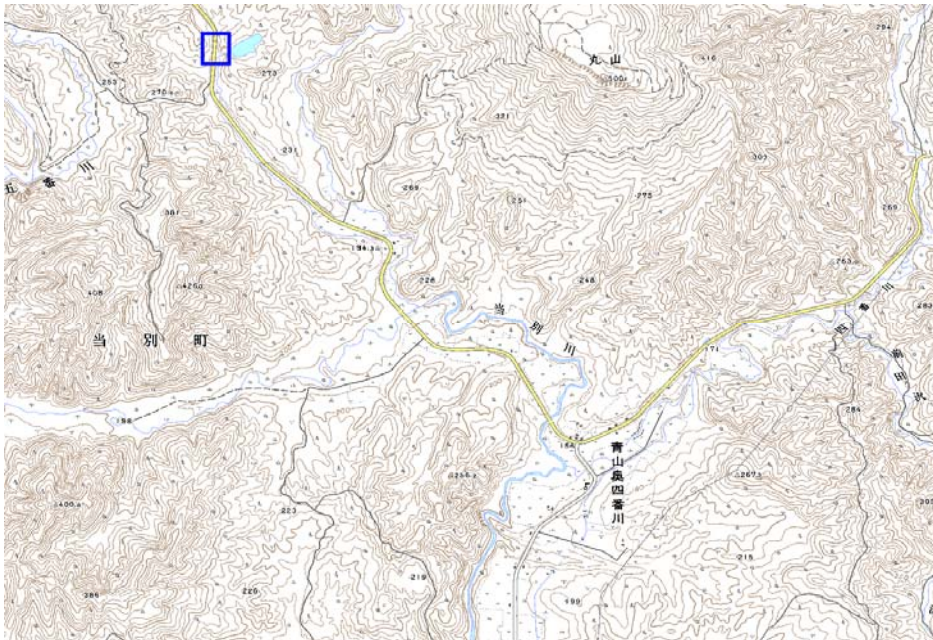

新たな難視地区に対する対策計画（地区別）

都道府県名
北海道

管理番号
103322

自治体コード	住 所
1303	北海道石狩郡当別町字青山奥四番川

地上デジタル放送の受信状況							
	NHK総合	NHK教育	北海道放送	札幌テレビ	北海道テレビ	北海道文化放送	テレビ北海道
受信局所名	札幌	札幌	札幌	札幌	札幌	札幌	札幌
地上デジタル放送の受信状況	×低電界	×低電界	×低電界	×低電界	×低電界	×低電界	×低電界

受信状況の内訳
 ○ :良好に受信可能
 ×低電界 :低電界により受信困難

対策計画							
	NHK総合	NHK教育	北海道放送	札幌テレビ	北海道テレビ	北海道文化放送	テレビ北海道
対策手法	(仮)衛星対策	(仮)衛星対策	(仮)衛星対策	(仮)衛星対策	(仮)衛星対策	(仮)衛星対策	(仮)衛星対策
難視世帯数	1	1	1	1	1	1	1
対策年度	2011	2011	2011	2011	2011	2011	2011
対策済み世帯数	0	0	0	0	0	0	0
未対策世帯数	1	1	1	1	1	1	1

範囲図

この地図は、国土地理院長の承認を得て、同院発行の数値地図25000（地図画像）を複製したものである。（承認番号 平22業複、第109号）
 枠内：難視範囲

備考

新たな難視地区に対する対策計画（地区別）

都道府県名	管理番号
北海道	131250

自治体コード	住 所
1303	北海道石狩郡当別町字中小屋（中小屋温泉）

地上デジタル放送の受信状況							
	NHK総合	NHK教育	北海道放送	札幌テレビ	北海道テレビ	北海道文化放送	テレビ北海道
受信局所名	札幌	札幌	札幌	札幌	札幌	札幌	札幌
地上デジタル放送の受信状況	×低電界	×低電界	×低電界	×低電界	×低電界	×低電界	×低電界