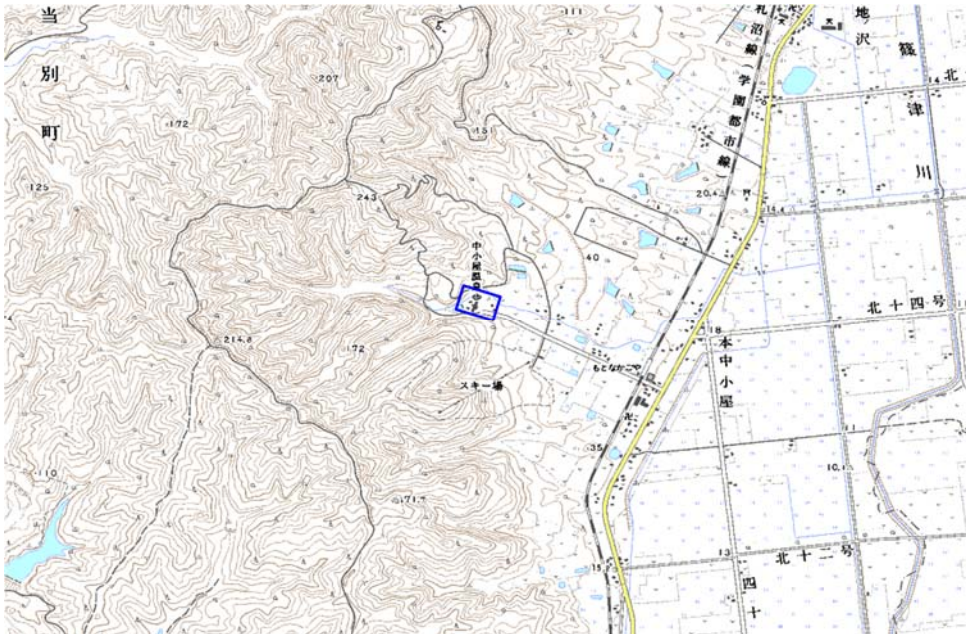

新たな難視地区に対する対策計画（地区別）

都道府県名	管理番号
北海道	131250

自治体コード	住 所
1303	北海道石狩郡当別町字中小屋（中小屋温泉）

地上デジタル放送の受信状況							
	NHK総合	NHK教育	北海道放送	札幌テレビ	北海道テレビ	北海道文化放送	テレビ北海道
受信局所名	札幌	札幌	札幌	札幌	札幌	札幌	札幌
地上デジタル放送の受信状況	×低電界	×低電界	×低電界	×低電界	×低電界	×低電界	×低電界

受信状況の内訳
○ :良好に受信可能
×低電界 :低電界により受信困難

対策計画							
	NHK総合	NHK教育	北海道放送	札幌テレビ	北海道テレビ	北海道文化放送	テレビ北海道
対策手法	高利得受信アンテナ等	高利得受信アンテナ等	高利得受信アンテナ等	高利得受信アンテナ等	高利得受信アンテナ等	高利得受信アンテナ等	高利得受信アンテナ等
難視世帯数	1	1	1	1	1	1	1
対策年度	2011	2011	2011	2011	2011	2011	2011
対策済み世帯数	0	0	0	0	0	0	0
未対策世帯数	1	1	1	1	1	1	1

範囲図

この地図は、国土地理院長の承認を得て、同院発行の数値地図25000（地図画像）を複製したものである。（承認番号 平22業複、第109号）
 枠内：難視範囲

備考