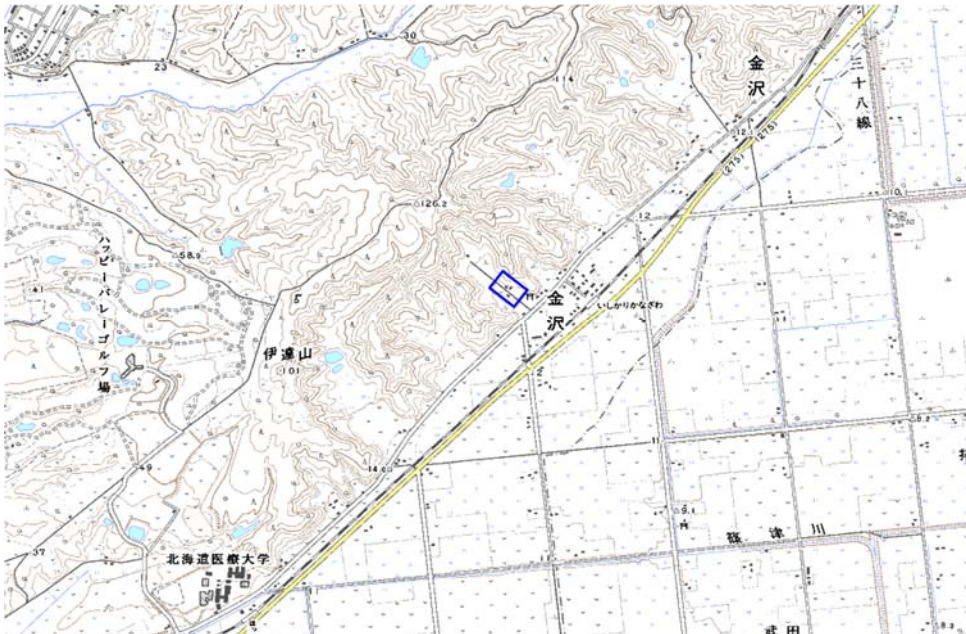

新たな難視地区に対する対策計画（地区別）

都道府県名
北海道

管理番号
138000

自治体コード	住 所
1303	北海道石狩郡当別町金沢

地上デジタル放送の受信状況							
	NHK総合	NHK教育	北海道放送	札幌テレビ	北海道テレビ	北海道文化放送	テレビ北海道
受信局所名	札幌	札幌	札幌	札幌	札幌	札幌	札幌
地上デジタル放送の受信状況	×低電界	×低電界	×低電界	×低電界	×低電界	×低電界	×低電界

受信状況の内訳
○ :良好に受信可能
×低電界 :低電界により受信困難

対策計画							
	NHK総合	NHK教育	北海道放送	札幌テレビ	北海道テレビ	北海道文化放送	テレビ北海道
対策手法	(仮)衛星対策	(仮)衛星対策	(仮)衛星対策	(仮)衛星対策	(仮)衛星対策	(仮)衛星対策	(仮)衛星対策
難視世帯数	2	2	2	2	2	2	2
対策年度	2011	2011	2011	2011	2011	2011	2011
対策済み世帯数	0	0	0	0	0	0	0
未対策世帯数	2	2	2	2	2	2	2

範囲図

この地図は、国土地理院長の承認を得て、同院発行の数値地図25000（地図画像）を複製したものである。（承認番号 平22業複、第109号）
 枠内：難視範囲

備考