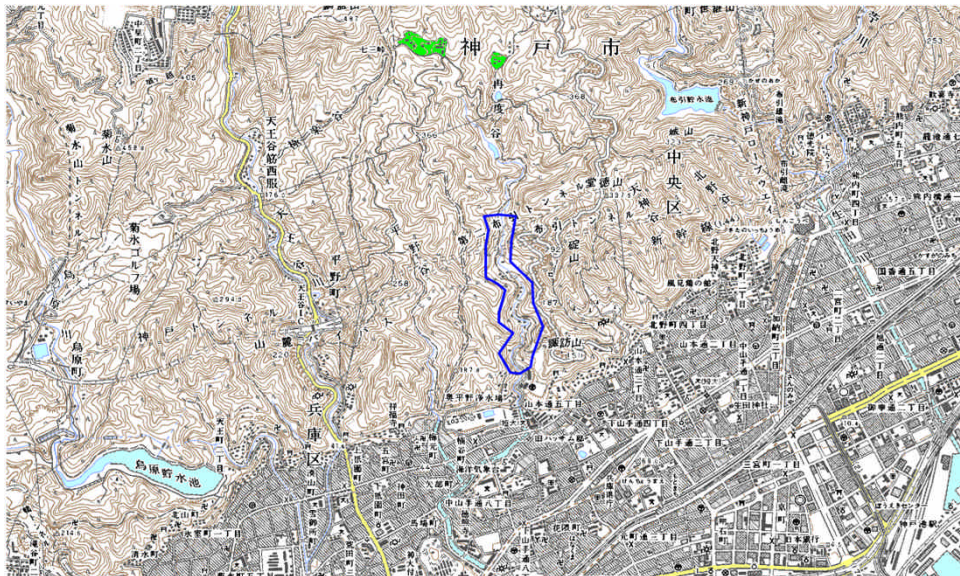

## 新たな難視地区に対する対策計画（地区別）

都道府県名
兵庫県

管理番号
2803782

自治体コード	住 所
28110	兵庫県神戸市中央区神戸港地方再度谷、ロー里山

地上デジタル放送の受信状況							
	NHK総合	NHK教育	毎日放送	朝日放送	関西テレビ放送	読売テレビ放送	サンテレビジョン
受信局所名	神戸	大阪	大阪	大阪	大阪	大阪	神戸
地上デジタル放送の受信状況	×低電界	×低電界	×低電界	×低電界	×低電界	×低電界	×低電界

受信状況の内訳  
 ○ :良好に受信可能  
 ×低電界 :低電界により受信困難

対策計画							
	NHK総合	NHK教育	毎日放送	朝日放送	関西テレビ放送	読売テレビ放送	サンテレビジョン
対策手法	CATV加入	CATV加入	CATV加入	CATV加入	CATV加入	CATV加入	CATV加入
難視世帯数	20	20	20	20	20	20	20
対策年度	2011	2011	2011	2011	2011	2011	2011
対策済み世帯数	8	8	8	8	8	8	8
未対策世帯数	12	12	12	12	12	12	12

範囲図

この地図は、国土地理院長の承認を得て、同院発行の数値地図25000（地図画像）を複製したものである。（承認番号 平22業複、第109号）

  枠内：難視範囲

備考
----