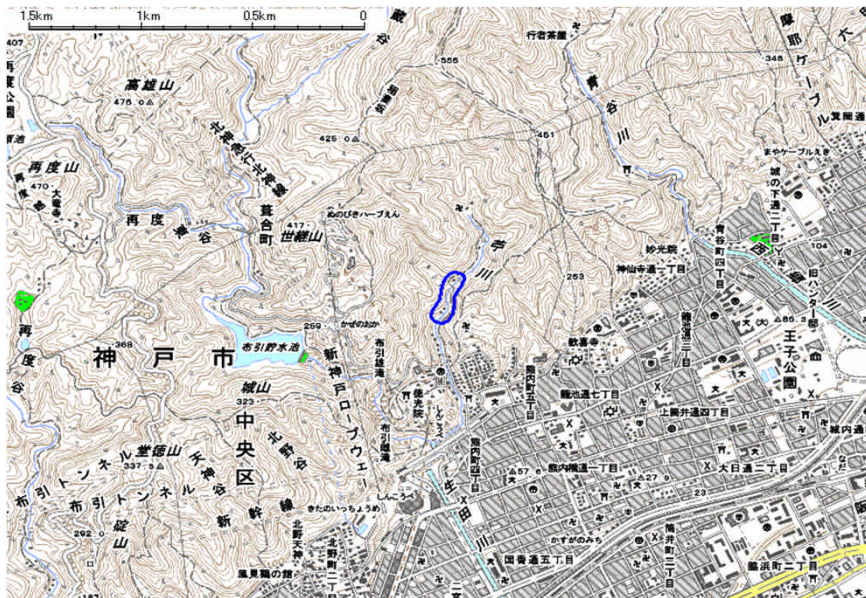

新たな難視地区に対する対策計画（地区別）

都道府県名	管理番号
兵庫県	2803783

自治体コード	住 所
28110	兵庫県神戸市中央区箕合町後笹原・教ノ尾

地上デジタル放送の受信状況							
	NHK総合	NHK教育	毎日放送	朝日放送	関西テレビ放送	読売テレビ放送	サンテレビジョン
受信局所名	神戸	大阪	大阪	大阪	大阪	大阪	神戸
地上デジタル放送の受信状況	×低電界	×低電界	×低電界	×低電界	×低電界	×低電界	×低電界

受信状況の内訳
○ :良好に受信可能
×低電界 :低電界により受信困難

対策計画							
	NHK総合	NHK教育	毎日放送	朝日放送	関西テレビ放送	読売テレビ放送	サンテレビジョン
対策手法	高利得受信アンテナ等	高利得受信アンテナ等	高利得受信アンテナ等	高利得受信アンテナ等	高利得受信アンテナ等	高利得受信アンテナ等	高利得受信アンテナ等
難視世帯数	4	4	4	4	4	4	4
対策年度	2014	2014	2014	2014	2014	2014	2014
対策済み世帯数	0	0	0	0	0	0	0
未対策世帯数	4	4	4	4	4	4	4

範囲図

この地図は、国土地理院長の承認を得て、同院発行の数値地図25000（地図画像）を複製したものである。（承認番号 平22業複、第109号）

○ 枠内：難視範囲

備考