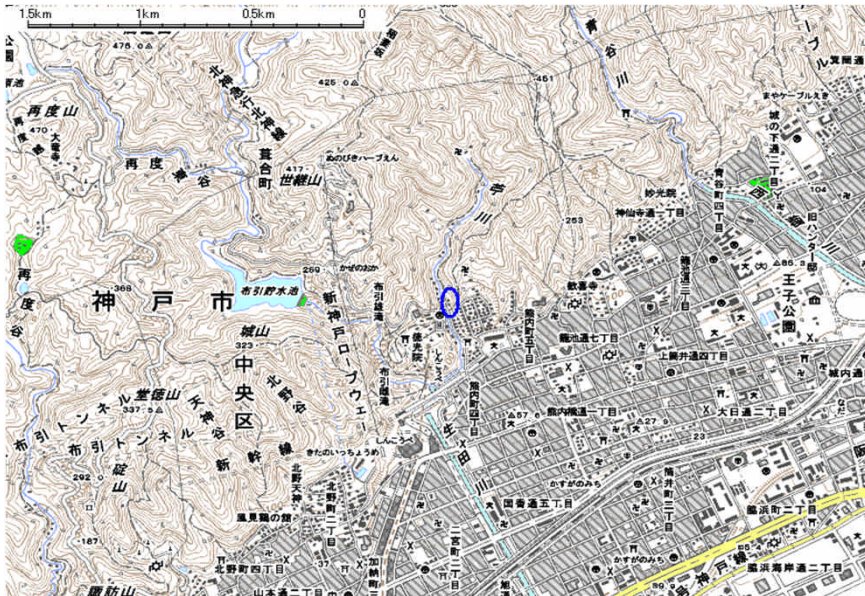

新たな難視地区に対する対策計画（地区別）

都道府県名	管理番号
兵庫県	2803784

自治体コード	住 所
28110	兵庫県神戸市中央区熊内町9

地上デジタル放送の受信状況							
	NHK総合	NHK教育	毎日放送	朝日放送	関西テレビ放送	読売テレビ放送	サンテレビジョン
受信局名	神戸	大阪	大阪	大阪	大阪	大阪	神戸
地上デジタル放送の受信状況	×低電界	×低電界	×低電界	×低電界	×低電界	×低電界	×低電界

受信状況の内訳
○ :良好に受信可能
×低電界 :低電界により受信困難

対策計画							
	NHK総合	NHK教育	毎日放送	朝日放送	関西テレビ放送	読売テレビ放送	サンテレビジョン
対策手法	CATV加入	CATV加入	CATV加入	CATV加入	CATV加入	CATV加入	CATV加入
難視世帯数	6	6	6	6	6	6	6
対策年度	2011	2011	2011	2011	2011	2011	2011
対策済み世帯数	6	6	6	6	6	6	6
未対策世帯数	0	0	0	0	0	0	0

範囲図

この地図は、国土地理院長の承認を得て、同院発行の数値地図25000（地図画像）を複製したものである。（承認番号 平22業複、第109号）

熊内 枠内：難視範囲

備考