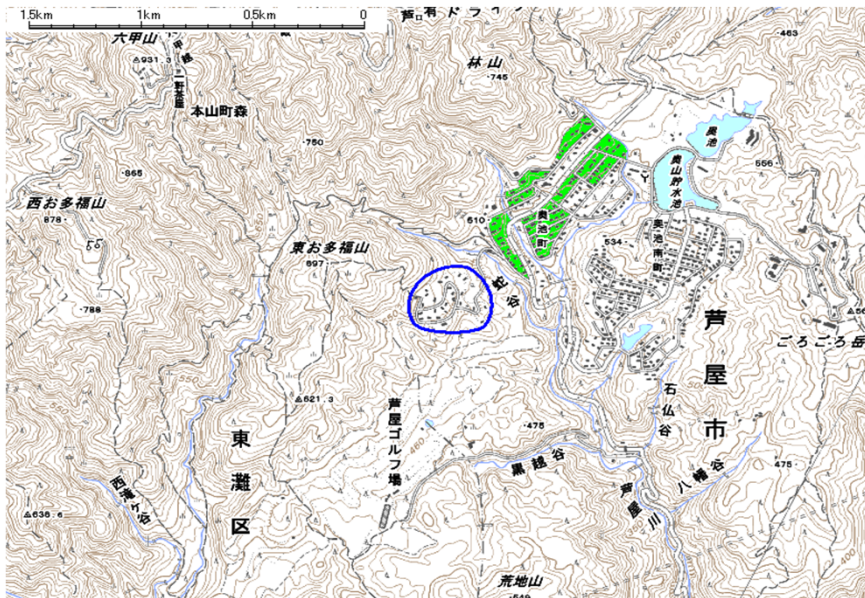

新たな難視地区に対する対策計画（地区別）

都道府県名
兵庫県

管理番号
2804433

自治体コード	住 所
28206	兵庫県芦屋市奥池町

地上デジタル放送の受信状況							
	NHK総合	NHK教育	毎日放送	朝日放送	関西テレビ放送	読売テレビ放送	サンテレビジョン
受信局所名	大阪	大阪	大阪	大阪	大阪	大阪	北阪神
地上デジタル放送の受信状況	○	○	○	○	○	○	×低電界

受信状況の内訳
 ○ :良好に受信可能
 ×低電界 :低電界により受信困難

対策計画							
	NHK総合	NHK教育	毎日放送	朝日放送	関西テレビ放送	読売テレビ放送	サンテレビジョン
対策手法							高利得受信アンテナ等
難視世帯数							2
対策年度							2011
対策済み世帯数							2
未対策世帯数							0

範囲図

この地図は、国土地理院長の承認を得て、同院発行の数値地図25000（地図画像）を複製したものである。（承認番号 平22業複、第109号）