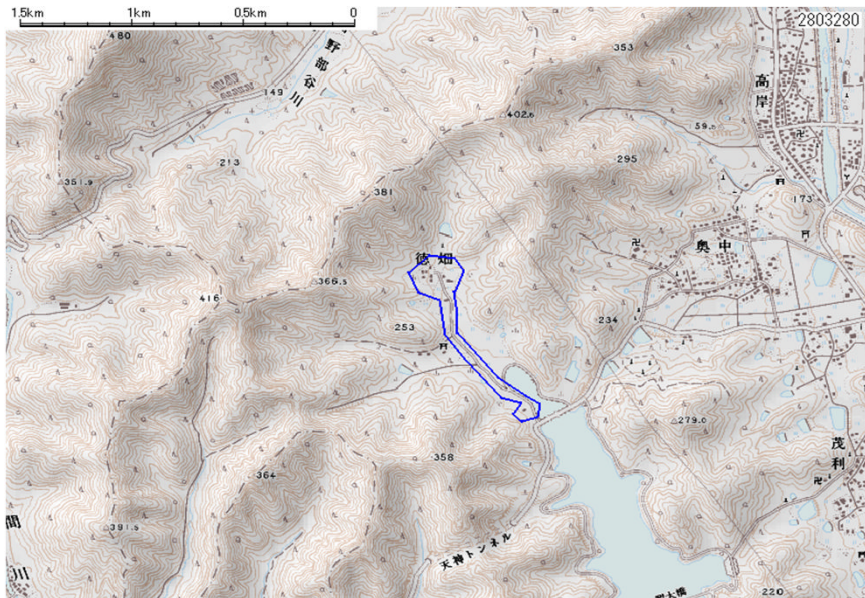

新たな難視地区に対する対策計画（地区別）

都道府県名
兵庫県

管理番号
2803280

自治体コード	住 所
28365	兵庫県多可郡多可町中区徳畑

地上デジタル放送の受信状況							
	NHK総合	NHK教育	毎日放送	朝日放送	関西テレビ放送	読売テレビ放送	サンテレビジョン
受信局所名	神戸	中町	中町	中町	中町	中町	神戸
地上デジタル放送の受信状況	○	×低電界	×低電界	×低電界	×低電界	×低電界	○

受信状況の内訳
 ○ :良好に受信可能
 ×低電界 :低電界により受信困難

対策計画							
	NHK総合	NHK教育	毎日放送	朝日放送	関西テレビ放送	読売テレビ放送	サンテレビジョン
対策手法		CATV加入	CATV加入	CATV加入	CATV加入	CATV加入	
難視世帯数		4	4	4	4	4	
対策年度		未定	未定	未定	未定	未定	
対策済み世帯数		4	4	4	4	4	
未対策世帯数		0	0	0	0	0	

範囲図

この地図は、国土地理院長の承認を得て、同院発行の数値地図25000（地図画像）を複製したものである。（承認番号 平22業複、第109号）

 枠内：難視範囲

備考
