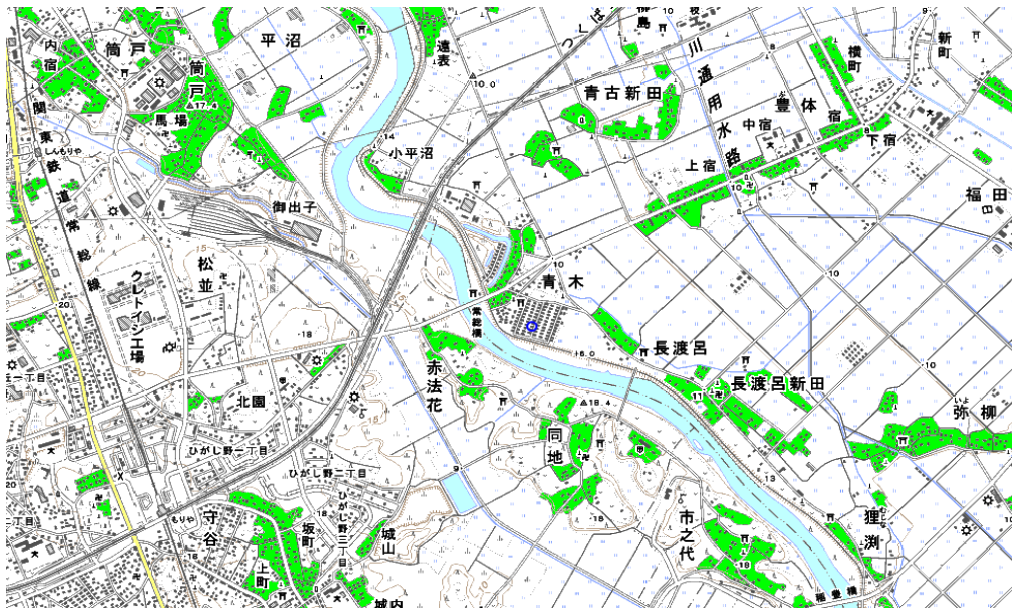

新たな難視地区に対する対策計画（地区別）

都道府県名
茨城県

管理番号*
800215

自治体コード	住所												
8235	茨城県つくばみらい市青木												

地上デジタル放送の受信状況								
	NHK総合	NHK教育	日本テレビ放送網	TBSテレビ	フジテレビジョン	テレビ朝日	テレビ東京	
受信局所名	東京	東京	東京	東京	東京	東京	東京	東京
地上デジタル放送の受信状況	×低電界	×低電界	×低電界	×低電界	×低電界	×低電界	×低電界	×低電界

受信状況の内訳
○ :良好に受信可能
×低電界 :低電界により受信困難

対策計画								
	NHK総合	NHK教育	日本テレビ放送網	TBSテレビ	フジテレビジョン	テレビ朝日	テレビ東京	
対策手法	送信諸元変更(中継局増力等)	送信諸元変更(中継局増力等)	送信諸元変更(中継局増力等)	送信諸元変更(中継局増力等)	送信諸元変更(中継局増力等)	送信諸元変更(中継局増力等)	送信諸元変更(中継局増力等)	送信諸元変更(中継局増力等)
難視世帯数	1	1	1	1	1	1	1	1
対策年度	2012	2012	2012	2012	2012	2012	2012	2012
対策済み世帯数	0	0	0	0	0	0	0	0
未対策世帯数	1	1	1	1	1	1	1	1

範囲図

この地図は、国土地理院長の承認を得て、同院発行の数値地図25000（地図画像）を複製したものである。（承認番号 平22業複、第109号）
 枠内：難視範囲

備考