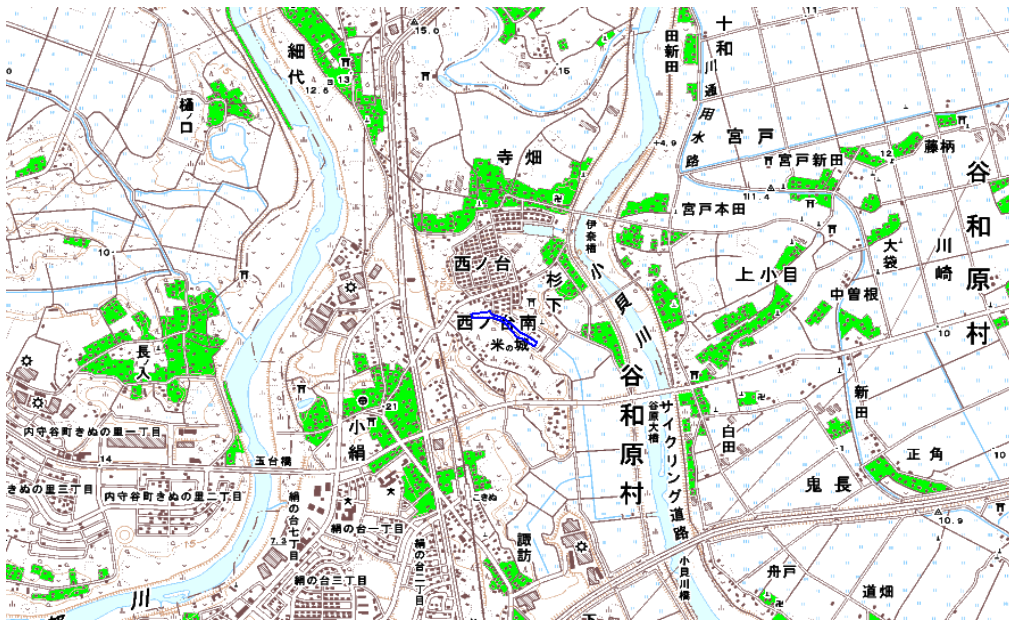

新たな難視地区に対する対策計画（地区別）

都道府県名
茨城県

管理番号*
800072

自治体コード	住所												
8235	茨城県つくばみらい市西ノ台南												

地上デジタル放送の受信状況								
	NHK総合	NHK教育	日本テレビ放送網	TBSテレビ	フジテレビジョン	テレビ朝日	テレビ東京	
受信局所名	東京	東京	東京	東京	東京	東京	東京	東京
地上デジタル放送の受信状況	×低電界	×低電界	×低電界	×低電界	×低電界	×低電界	×低電界	×低電界

受信状況の内訳
 ○ :良好に受信可能
 ×低電界 :低電界により受信困難

対策計画							
	NHK総合	NHK教育	日本テレビ放送網	TBSテレビ	フジテレビジョン	テレビ朝日	テレビ東京
対策手法	高利得受信アンテナ等	高利得受信アンテナ等	高利得受信アンテナ等	高利得受信アンテナ等	高利得受信アンテナ等	高利得受信アンテナ等	高利得受信アンテナ等
難視世帯数	15	15	15	15	15	15	15
対策年度	2010	2010	2010	2010	2010	2010	2010
対策済み世帯数	13	13	13	13	13	13	13
未対策世帯数	2	2	2	2	2	2	2

範囲図

この地図は、国土地理院長の承認を得て、同院発行の数値地図25000（地図画像）を複製したものである。（承認番号 平22業複、第109号）

枠内：難視範囲

備考												

新たな難視地区に対する対策計画（地区別）

都道府県名
茨城県

管理番号*
800215

自治体コード	住所												
8235	茨城県つくばみらい市青木												