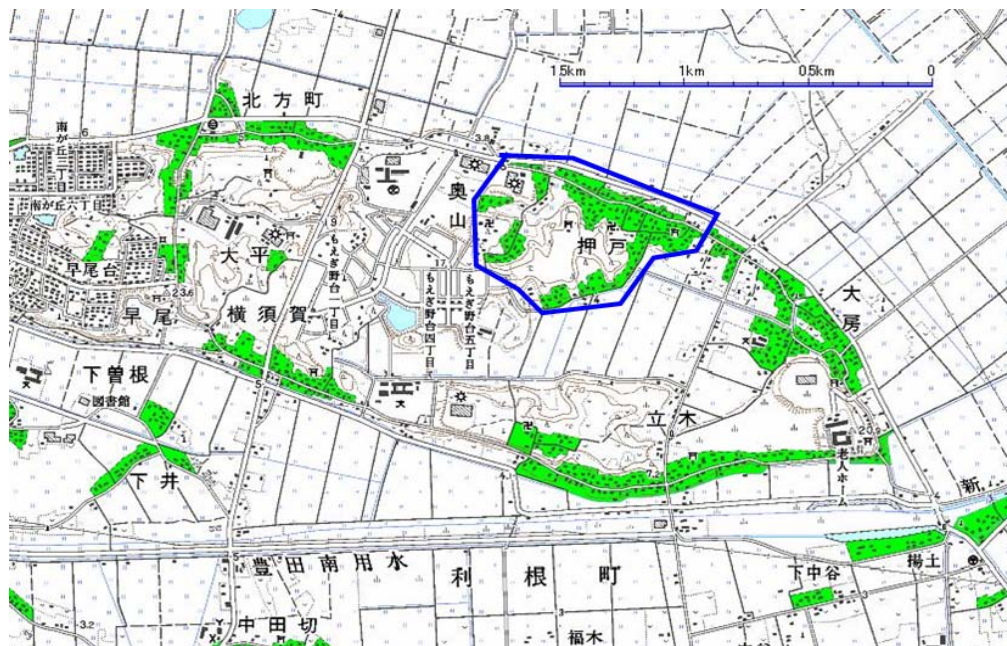

新たな難視地区に対する対策計画（地区別）

都道府県名
茨城県

管理番号・
800069

自治体コード	住所
8564	茨城県北相馬郡利根町大字押戸

地上デジタル放送の受信状況							
	NHK総合	NHK教育	日本テレビ放送網	TBSテレビ	フジテレビジョン	テレビ朝日	テレビ東京
受信局所名	東京	東京	東京	東京	東京	東京	東京
地上デジタル放送の受信状況	×低電界	×低電界	×低電界	×低電界	×低電界	×低電界	×低電界

受信状況の内訳
○ :良好に受信可能
×低電界 :低電界により受信困難

対策計画							
	NHK総合	NHK教育	日本テレビ放送網	TBSテレビ	フジテレビジョン	テレビ朝日	テレビ東京
対策手法	送信諸元変更(中継局増力等)	送信諸元変更(中継局増力等)	送信諸元変更(中継局増力等)	送信諸元変更(中継局増力等)	送信諸元変更(中継局増力等)	送信諸元変更(中継局増力等)	送信諸元変更(中継局増力等)
難視世帯数	157	157	157	157	157	157	157
対策年度	2012	2012	2012	2012	2012	2012	2012
対策済み世帯数	0	0	0	0	0	0	0
未対策世帯数	157	157	157	157	157	157	157

範囲図

この地図は、国土地理院長の承認を得て、同院発行の数値地図25000（地図画像）を複製したものである。（承認番号 平22業複、第109号）

枠内：難視範囲

備考