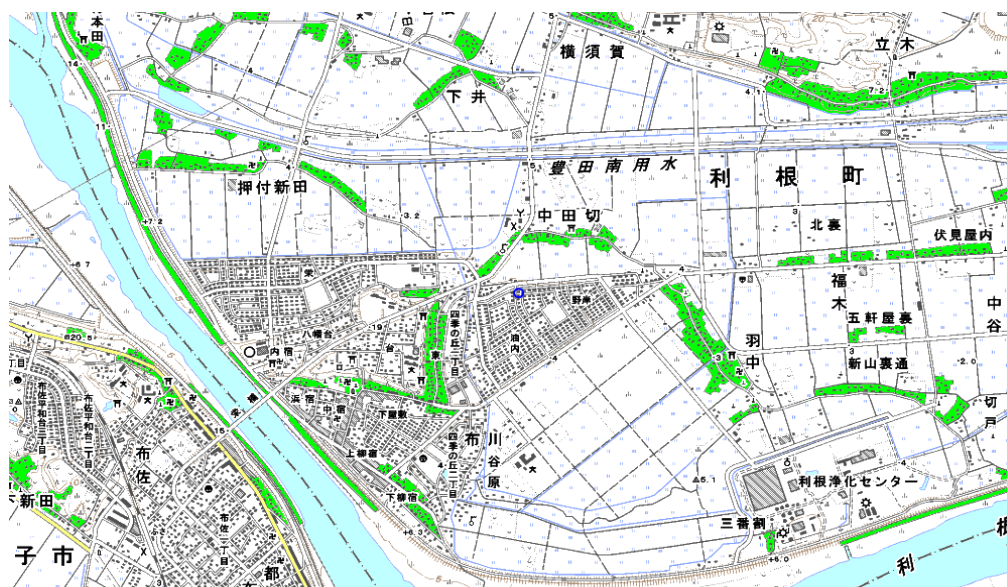

範囲図

この地図は、国土地理院長の承認を得て、同院発行の数値地図25000（地図画像）を複製したものである。（承認番号 平22業複、第109号）

■ 枠内：難視範囲

備考

新たな難視地区に対する対策計画（地区別）

都道府県名
茨城県

管理番号・
800364

自治体コード	住所
8564	茨城県北相馬郡利根町布川

地上デジタル放送の受信状況							
	NHK総合	NHK教育	日本テレビ放送網	TBSテレビ	フジテレビジョン	テレビ朝日	テレビ東京
受信局所名	東京	東京	東京	東京	東京	東京	東京
地上デジタル放送の受信状況	×低電界	×低電界	×低電界	×低電界	×低電界	×低電界	×低電界

受信状況の内訳

○ :良好に受信可能

×低電界 :低電界により受信困難

対策計画							
	NHK総合	NHK教育	日本テレビ放送網	TBSテレビ	フジテレビジョン	テレビ朝日	テレビ東京
対策手法	送信諸元変更 (中継局増力等)	送信諸元変更 (中継局増力等)	送信諸元変更 (中継局増力等)	送信諸元変更 (中継局増力等)	送信諸元変更 (中継局増力等)	送信諸元変更 (中継局増力等)	送信諸元変更 (中継局増力等)
難視世帯数	1	1	1	1	1	1	1
対策年度	2012	2012	2012	2012	2012	2012	2012
対策済み世帯数	0	0	0	0	0	0	0
未対策世帯数	1	1	1	1	1	1	1

範囲図

この地図は、国土地理院長の承認を得て、同院発行の数値地図25000（地図画像）を複製したものである。（承認番号 平22業複、第109号）

■ 枠内：難視範囲

備考
