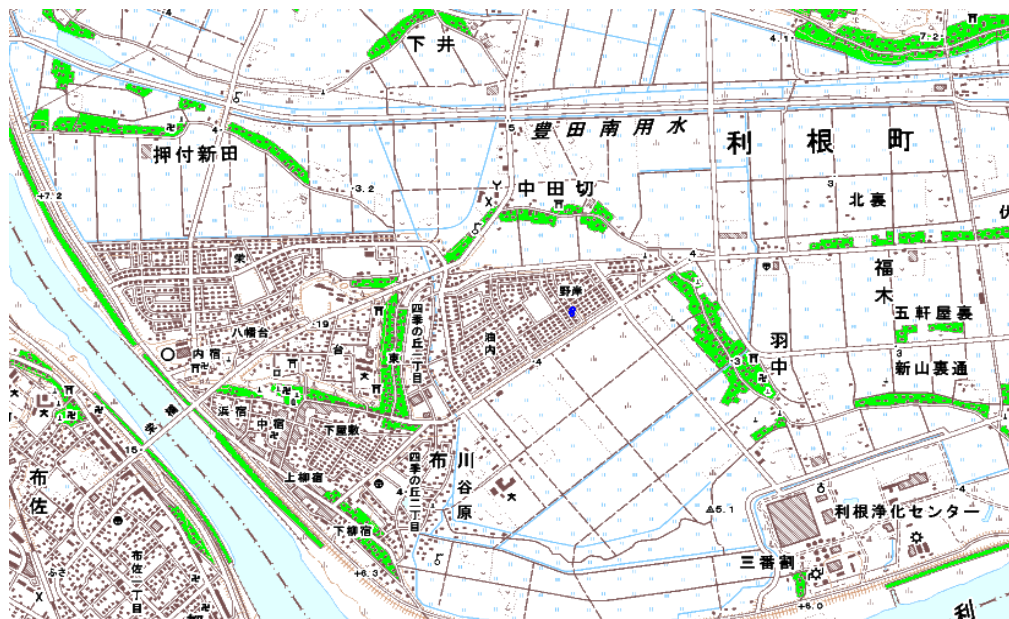

新たな難視地区に対する対策計画（地区別）

都道府県名
茨城県

管理番号・
800155

自治体コード	住所
8564	茨城県北相馬郡利根町布川

地上デジタル放送の受信状況							
	NHK総合	NHK教育	日本テレビ放送網	TBSテレビ	フジテレビジョン	テレビ朝日	テレビ東京
受信局所名	東京	東京	東京	東京	東京	東京	東京
地上デジタル放送の受信状況	×低電界	×低電界	×低電界	×低電界	×低電界	×低電界	×低電界

受信状況の内訳
○ :良好に受信可能
×低電界 :低電界により受信困難

対策計画							
	NHK総合	NHK教育	日本テレビ放送網	TBSテレビ	フジテレビジョン	テレビ朝日	テレビ東京
対策手法	送信諸元変更(中継局増力等)	送信諸元変更(中継局増力等)	送信諸元変更(中継局増力等)	送信諸元変更(中継局増力等)	送信諸元変更(中継局増力等)	送信諸元変更(中継局増力等)	送信諸元変更(中継局増力等)
難視世帯数	2	2	2	2	2	2	2
対策年度	2012	2012	2012	2012	2012	2012	2012
対策済み世帯数	0	0	0	0	0	0	0
未対策世帯数	2	2	2	2	2	2	2

範囲図

この地図は、国土地理院長の承認を得て、同院発行の数値地図25000（地図画像）を複製したものである。（承認番号 平22業複、第109号）

■ 枠内：難視範囲

備考