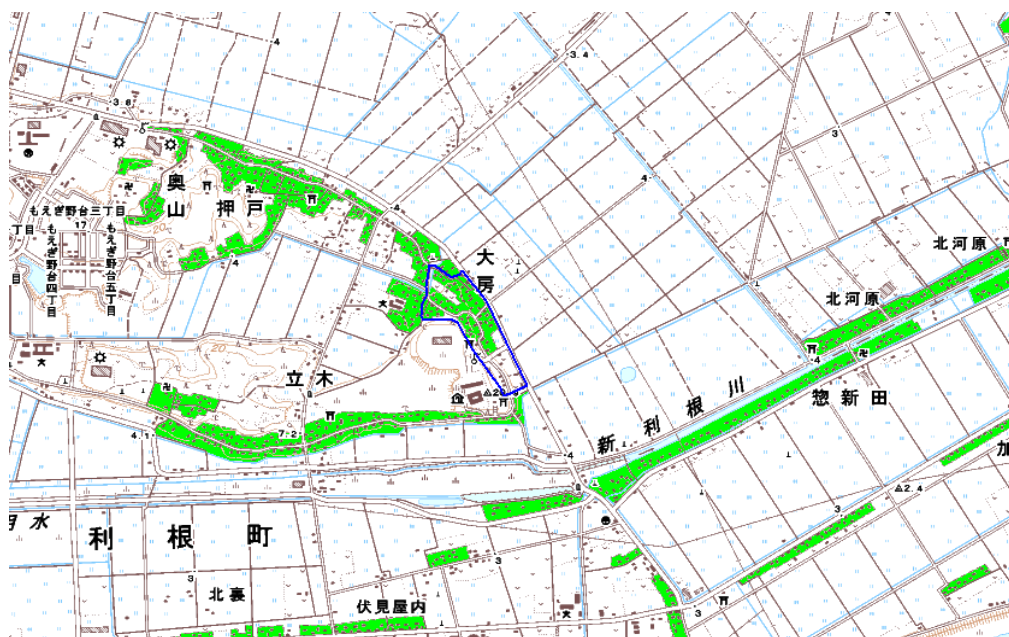

新たな難視地区に対する対策計画（地区別）

都道府県名
茨城県

管理番号・
800068

自治体コード	住所
8564	茨城県北相馬郡利根町大字大房

地上デジタル放送の受信状況							
	NHK総合	NHK教育	日本テレビ放送網	TBSテレビ	フジテレビジョン	テレビ朝日	テレビ東京
受信局所名	東京	東京	東京	東京	東京	東京	東京
地上デジタル放送の受信状況	×低電界	×低電界	×低電界	×低電界	×低電界	×低電界	×低電界

受信状況の内訳

- : 良好に受信可能
- ×低電界 : 低電界により受信困難

対策計画							
	NHK総合	NHK教育	日本テレビ放送網	TBSテレビ	フジテレビジョン	テレビ朝日	テレビ東京
対策手法	送信諸元変更 (中継局増力等)	送信諸元変更 (中継局増力等)	送信諸元変更 (中継局増力等)	送信諸元変更 (中継局増力等)	送信諸元変更 (中継局増力等)	送信諸元変更 (中継局増力等)	送信諸元変更 (中継局増力等)
難視世帯数	40	40	40	40	40	40	40
対策年度	2012	2012	2012	2012	2012	2012	2012
対策済み世帯数	0	0	0	0	0	0	0
未対策世帯数	40	40	40	40	40	40	40

範囲図

この地図は、国土地理院長の承認を得て、同院発行の数値地図25000（地図画像）を複製したものである。（承認番号 平22業複、第109号）

■ 枠内：難視範囲

備考

新たな難視地区に対する対策計画（地区別）

都道府県名
茨城県

管理番号・
800069

自治体コード	住所
8564	茨城県北相馬郡利根町大字押戸