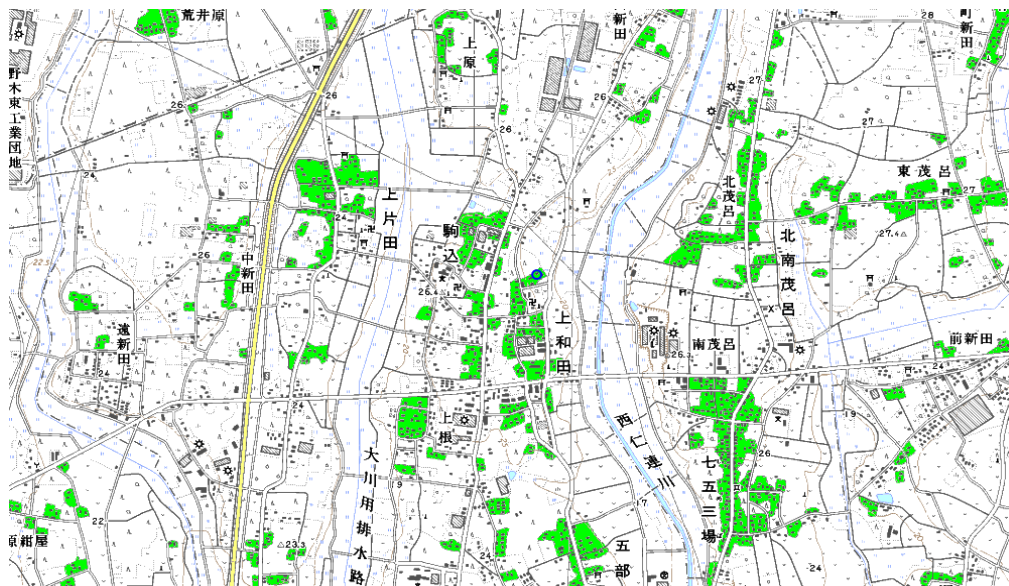

新たな難視地区に対する対策計画（地区別）

都道府県名
茨城県

管理番号・
800320

自治体コード	住 所
8204	茨城県古河市上和田

地上デジタル放送の受信状況							
	NHK総合	NHK教育	日本テレビ放送網	TBSテレビ	フジテレビジョン	テレビ朝日	テレビ東京
受信局所名	東京	東京	東京	東京	東京	東京	東京
地上デジタル放送の受信状況	×低電界	×低電界	×低電界	×低電界	×低電界	×低電界	×低電界

受信状況の内訳
○ :良好に受信可能
×低電界 :低電界により受信困難

対策計画							
	NHK総合	NHK教育	日本テレビ放送網	TBSテレビ	フジテレビジョン	テレビ朝日	テレビ東京
対策手法	送信諸元変更 (中継局増力等)	送信諸元変更 (中継局増力等)	送信諸元変更 (中継局増力等)	送信諸元変更 (中継局増力等)	送信諸元変更 (中継局増力等)	送信諸元変更 (中継局増力等)	送信諸元変更 (中継局増力等)
難視世帯数	1	1	1	1	1	1	1
対策年度	2012	2012	2012	2012	2012	2012	2012
対策済み世帯数	0	0	0	0	0	0	0
未対策世帯数	1	1	1	1	1	1	1

範囲図

この地図は、国土地理院長の承認を得て、同院発行の数値地図25000（地図画像）を複製したものである。（承認番号 平22業複、第109号）

枠内：難視範囲

備考