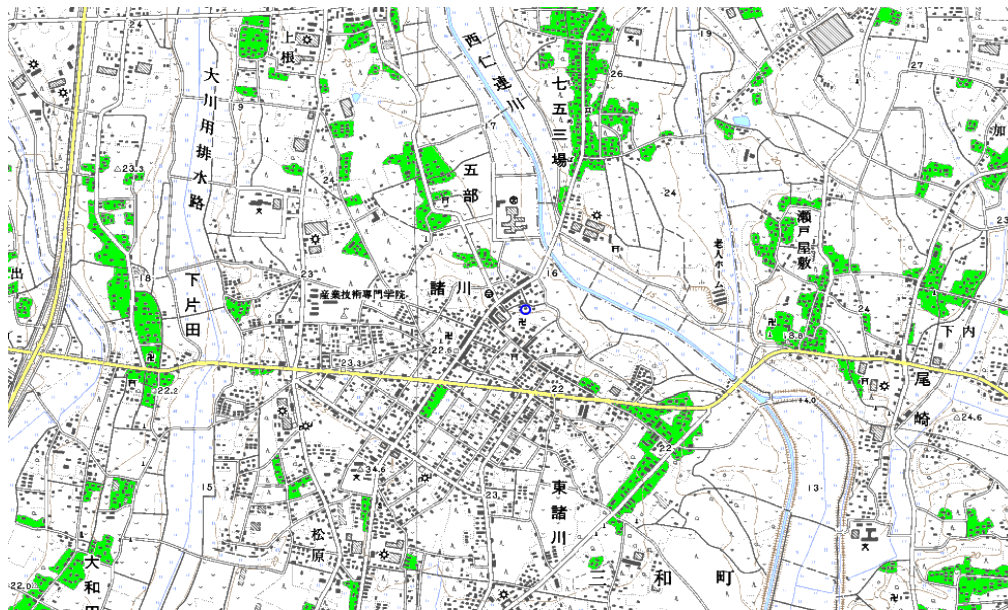

新たな難視地区に対する対策計画（地区別）

都道府県名
茨城県

管理番号・
800235

自治体コード	住所
8204	茨城県古河市緒川

地上デジタル放送の受信状況							
	NHK総合	NHK教育	日本テレビ放送網	TBSテレビ	フジテレビジョン	テレビ朝日	テレビ東京
受信局所名	東京	東京	東京	東京	東京	東京	東京
地上デジタル放送の受信状況	×低電界	×低電界	×低電界	×低電界	×低電界	×低電界	×低電界

受信状況の内訳
 ○ :良好に受信可能
 ×低電界 :低電界により受信困難

対策計画							
	NHK総合	NHK教育	日本テレビ放送網	TBSテレビ	フジテレビジョン	テレビ朝日	テレビ東京
対策手法	送信諸元変更(中継局増力等)	送信諸元変更(中継局増力等)	送信諸元変更(中継局増力等)	送信諸元変更(中継局増力等)	送信諸元変更(中継局増力等)	送信諸元変更(中継局増力等)	送信諸元変更(中継局増力等)
難視世帯数	2	2	2	2	2	2	2
対策年度	2012	2012	2012	2012	2012	2012	2012
対策済み世帯数	0	0	0	0	0	0	0
未対策世帯数	2	2	2	2	2	2	2

範囲図

この地図は、国土地理院長の承認を得て、同院発行の数値地図25000（地図画像）を複製したものである。（承認番号 平22業複、第109号）

枠内：難視範囲

備考

新たな難視地区に対する対策計画（地区別）

都道府県名
茨城県

管理番号・
800320

自治体コード	住 所
8204	茨城県古河市上和田