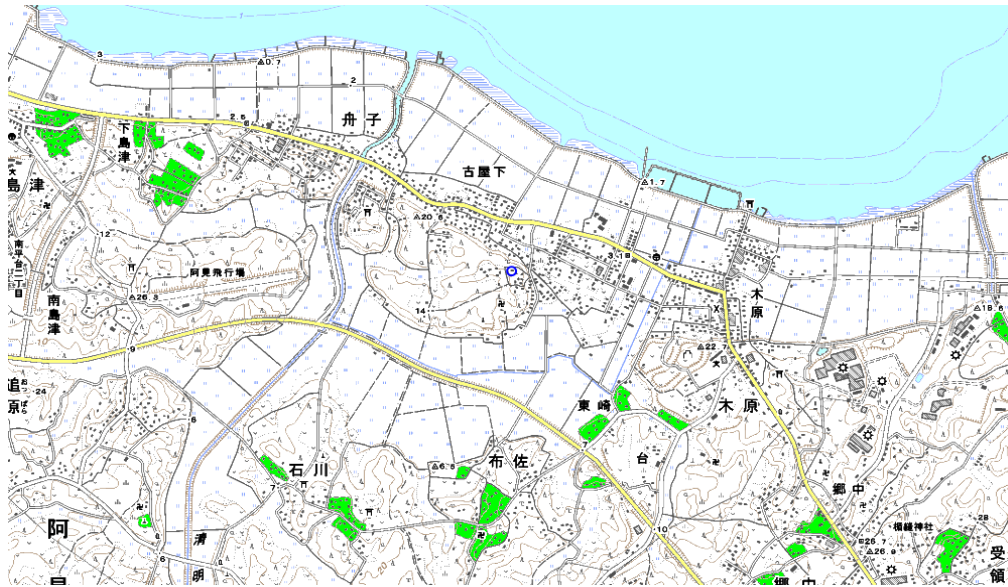

新たな難視地区に対する対策計画（地区別）

都道府県名
茨城県

管理番号・
800273

自治体コード	住所
8442	茨城県稲敷郡美浦村舟子

地上デジタル放送の受信状況							
	NHK総合	NHK教育	日本テレビ放送網	TBSテレビ	フジテレビジョン	テレビ朝日	テレビ東京
受信局所名	東京	東京	東京	東京	東京	東京	東京
地上デジタル放送の受信状況	×低電界	×低電界	×低電界	×低電界	×低電界	×低電界	×低電界

受信状況の内訳
 ○ :良好に受信可能
 ×低電界 :低電界により受信困難

対策計画							
	NHK総合	NHK教育	日本テレビ放送網	TBSテレビ	フジテレビジョン	テレビ朝日	テレビ東京
対策手法	送信諸元変更 (中継局増力等)	送信諸元変更 (中継局増力等)	送信諸元変更 (中継局増力等)	送信諸元変更 (中継局増力等)	送信諸元変更 (中継局増力等)	送信諸元変更 (中継局増力等)	送信諸元変更 (中継局増力等)
難視世帯数	1	1	1	1	1	1	1
対策年度	2012	2012	2012	2012	2012	2012	2012
対策済み世帯数	0	0	0	0	0	0	0
未対策世帯数	1	1	1	1	1	1	1

範囲図

この地図は、国土地理院長の承認を得て、同院発行の数値地図25000（地図画像）を複製したものである。（承認番号 平22業複、第109号）

枠内：難視範囲

備考
