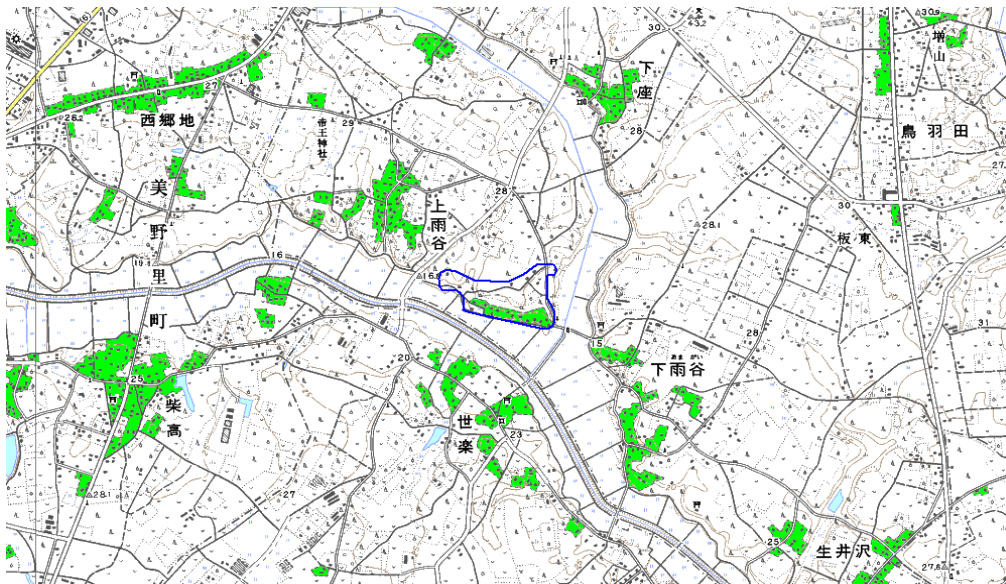

範囲図

この地図は、国土地理院長の承認を得て、同院発行の数値地図25000（地図画像）を複製したものである。（承認番号 平22業複、第109号）

範囲図

備考

新たな難視地区に対する対策計画（地区別）

都道府県名
茨城県

管理番号・
800338

自治体コード	住所
8302	茨城県東茨城郡茨城町上雨谷

地上デジタル放送の受信状況							
	NHK総合	NHK教育	日本テレビ放送網	TBSテレビ	フジテレビジョン	テレビ朝日	テレビ東京
受信局所名	水戸	水戸	水戸	水戸	水戸	水戸	水戸
地上デジタル放送の受信状況	×低電界	×低電界	×低電界	×低電界	×低電界	×低電界	×低電界

受信状況の内訳
 ○ :良好に受信可能
 ×低電界 :低電界により受信困難

対策計画							
	NHK総合	NHK教育	日本テレビ放送網	TBSテレビ	フジテレビジョン	テレビ朝日	テレビ東京
対策手法	(仮) 衛星対策	(仮) 衛星対策	(仮) 衛星対策	(仮) 衛星対策	(仮) 衛星対策	(仮) 衛星対策	(仮) 衛星対策
難視世帯数	21	21	21	21	21	21	21
対策年度	2011	2011	2011	2011	2011	2011	2011
対策済み世帯数	0	0	0	0	0	0	0
未対策世帯数	21	21	21	21	21	21	21

範囲図

この地図は、国土地理院長の承認を得て、同院発行の数値地図25000（地図画像）を複製したものである。（承認番号 平22業複、第109号）

枠内：難視範囲

備考

新たな難視地区に対する対策計画（地区別）

都道府県名
茨城県

管理番号・
800432

自治体コード	住 所
8302	茨城県東茨城郡茨城町鳥羽田