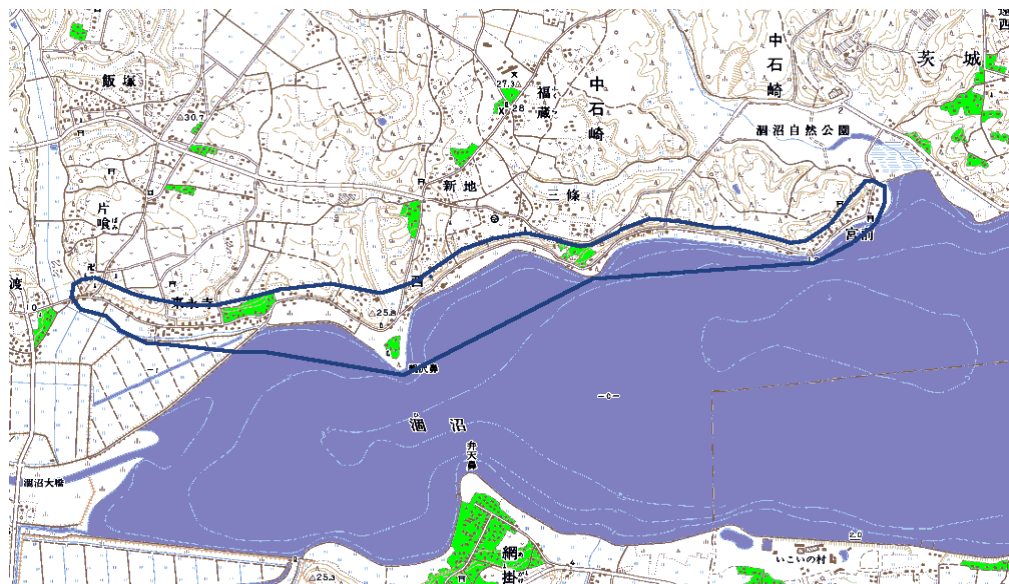

新たな難視地区に対する対策計画（地区別）

都道府県名
茨城県

管理番号・
800017

自治体コード	住所
8302	茨城県東茨城郡茨城町中石崎

地上デジタル放送の受信状況							
	NHK総合	NHK教育	日本テレビ放送網	TBSテレビ	フジテレビジョン	テレビ朝日	テレビ東京
受信局所名	水戸	水戸	水戸	水戸	水戸	水戸	水戸
地上デジタル放送の受信状況	×低電界	×低電界	×低電界	×低電界	×低電界	×低電界	×低電界

範囲図

この地図は、国土地理院長の承認を得て、同院発行の数値地図25000（地図画像）を複製したものである。（承認番号 平22業複、第109号）

範囲図

備考

新たな難視地区に対する対策計画（地区別）

都道府県名
茨城県

管理番号・
800338

自治体コード	住所
8302	茨城県東茨城郡茨城町上雨谷