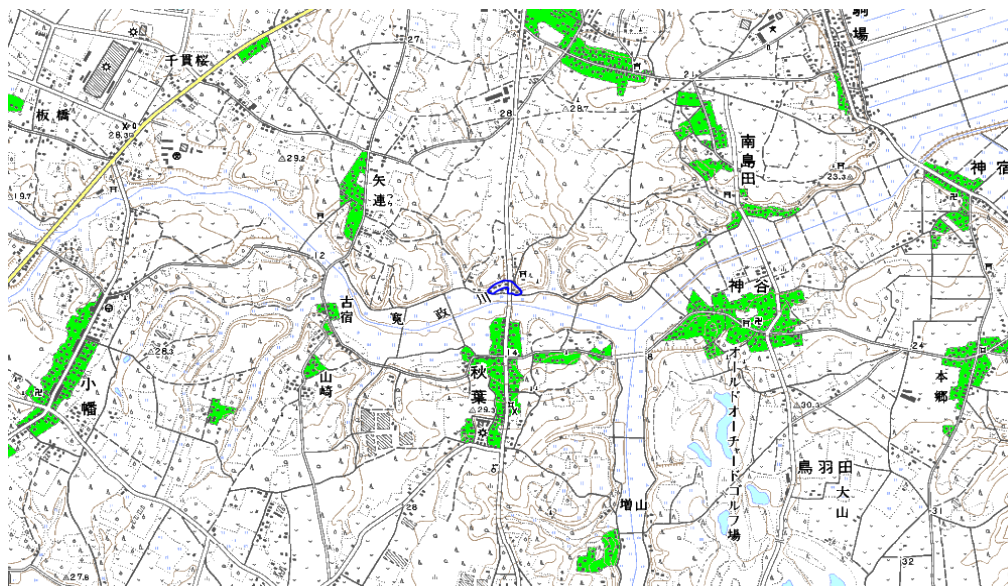

新たな難視地区に対する対策計画（地区別）

都道府県名
茨城県

管理番号・
800457

自治体コード	住 所
8302	茨城県東茨城郡茨城町秋葉

地上デジタル放送の受信状況							
	NHK総合	NHK教育	日本テレビ放送網	TBSテレビ	フジテレビジョン	テレビ朝日	テレビ東京
受信局所名	水戸	水戸	水戸	水戸	水戸	水戸	水戸
地上デジタル放送の受信状況	×低電界	×低電界	×低電界	×低電界	×低電界	×低電界	×低電界

受信状況の内訳
○ :良好に受信可能
×低電界 :低電界により受信困難

対策計画							
	NHK総合	NHK教育	日本テレビ放送網	TBSテレビ	フジテレビジョン	テレビ朝日	テレビ東京
対策手法	(仮)衛星対策	(仮)衛星対策	(仮)衛星対策	(仮)衛星対策	(仮)衛星対策	(仮)衛星対策	(仮)衛星対策
難視世帯数	3	3	3	3	3	3	3
対策年度	2011	2011	2011	2011	2011	2011	2011
対策済み世帯数	0	0	0	0	0	0	0
未対策世帯数	3	3	3	3	3	3	3

範囲図

この地図は、国土地理院長の承認を得て、同院発行の数値地図25000（地図画像）を複製したものである。（承認番号 平22業複、第109号）

緑色

枠内：難視範囲

備考