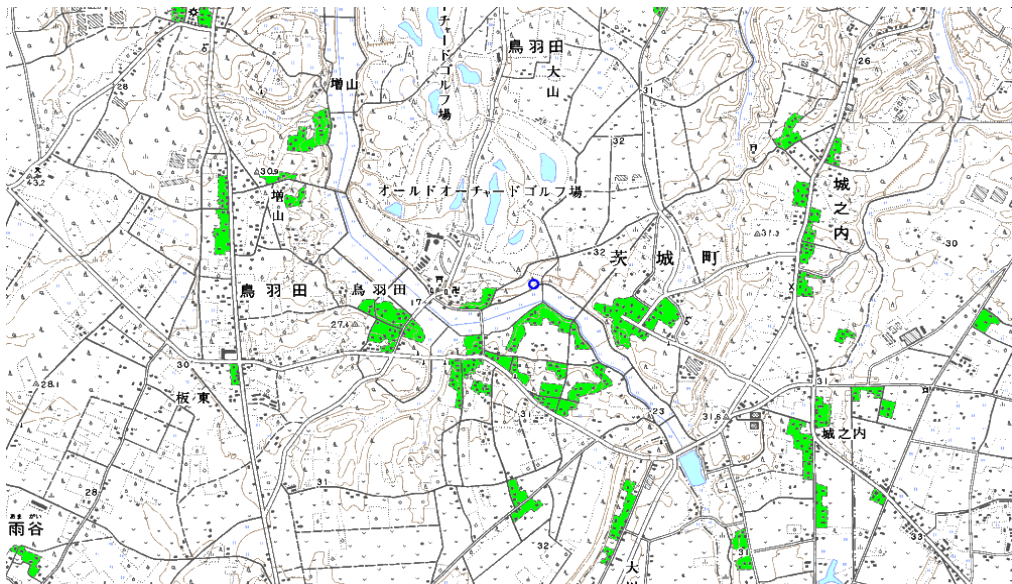

地上デジタル放送の受信状況							
	NHK総合	NHK教育	日本テレビ放送網	TBSテレビ	フジテレビジョン	テレビ朝日	テレビ東京
受信局所名	水戸	水戸	水戸	水戸	水戸	水戸	水戸
地上デジタル放送の受信状況	×低電界	×低電界	×低電界	×低電界	×低電界	×低電界	×低電界

受信状況の内訳
 ○ :良好に受信可能
 ×低電界 :低電界により受信困難

対策計画							
	NHK総合	NHK教育	日本テレビ放送網	TBSテレビ	フジテレビジョン	テレビ朝日	テレビ東京
対策手法	(仮) 衛星対策	(仮) 衛星対策	(仮) 衛星対策	(仮) 衛星対策	(仮) 衛星対策	(仮) 衛星対策	(仮) 衛星対策
難視世帯数	21	21	21	21	21	21	21
対策年度	2011	2011	2011	2011	2011	2011	2011
対策済み世帯数	0	0	0	0	0	0	0
未対策世帯数	21	21	21	21	21	21	21

範囲図

この地図は、国土地理院長の承認を得て、同院発行の数値地図25000（地図画像）を複製したものである。（承認番号 平22業複、第109号）

枠内：難視範囲

備考

新たな難視地区に対する対策計画（地区別）

都道府県名
茨城県

管理番号・
800432

自治体コード	住 所
8302	茨城県東茨城郡茨城町鳥羽田

地上デジタル放送の受信状況							
	NHK総合	NHK教育	日本テレビ放送網	TBSテレビ	フジテレビジョン	テレビ朝日	テレビ東京
受信局所名	水戸	水戸	水戸	水戸	水戸	水戸	水戸
地上デジタル放送の受信状況	×低電界	×低電界	×低電界	×低電界	×低電界	×低電界	×低電界

受信状況の内訳
 ○ :良好に受信可能
 ×低電界 :低電界により受信困難

対策計画							
	NHK総合	NHK教育	日本テレビ放送網	TBSテレビ	フジテレビジョン	テレビ朝日	テレビ東京
対策手法	(仮)衛星対策	(仮)衛星対策	(仮)衛星対策	(仮)衛星対策	(仮)衛星対策	(仮)衛星対策	(仮)衛星対策
難視世帯数	1	1	1	1	1	1	1
対策年度	2011	2011	2011	2011	2011	2011	2011
対策済み世帯数	0	0	0	0	0	0	0
未対策世帯数	1	1	1	1	1	1	1

範囲図

この地図は、国土地理院長の承認を得て、同院発行の数値地図25000（地図画像）を複製したものである。（承認番号 平22業複、第109号）
 枠内：難視範囲

備考

新たな難視地区に対する対策計画（地区別）

都道府県名
茨城県

管理番号・
800457

自治体コード	住 所
8302	茨城県東茨城郡茨城町秋葉

地上デジタル放送の受信状況							
	NHK総合	NHK教育	日本テレビ放送網	TBSテレビ	フジテレビジョン	テレビ朝日	テレビ東京
受信局所名	水戸	水戸	水戸	水戸	水戸	水戸	水戸
地上デジタル放送の受信状況	×低電界	×低電界	×低電界	×低電界	×低電界	×低電界	×低電界