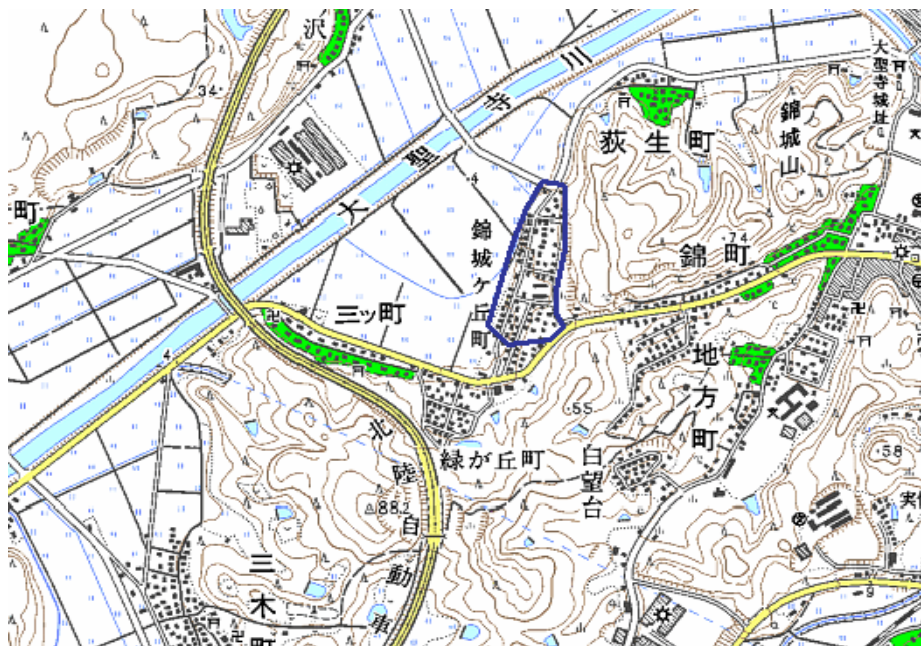

新たな難視地区に対する対策計画（地区別）

都道府県名
石川県

管理番号・
1701236

自治体コード	住 所
17206	石川県加賀市大聖寺錦城ヶ丘

地上デジタル放送の受信状況						
	NHK総合	NHK教育	北陸放送	石川テレビ放送	テレビ金沢	北陸朝日放送
受信局所名	金沢	金沢	金沢	金沢	金沢	金沢
地上デジタル放送の受信状況	×低電界	×低電界	×低電界	×低電界	×低電界	×低電界

受信状況の内訳
 ○ :良好に受信可能
 ×低電界 :低電界により受信困難

範囲図

この地図は、国土地理院長の承認を得て、同院発行の数値地図25000（地図画像）を複製したものである。（承認番号 平22業複、第109号）

枠内：難視範囲

備考
