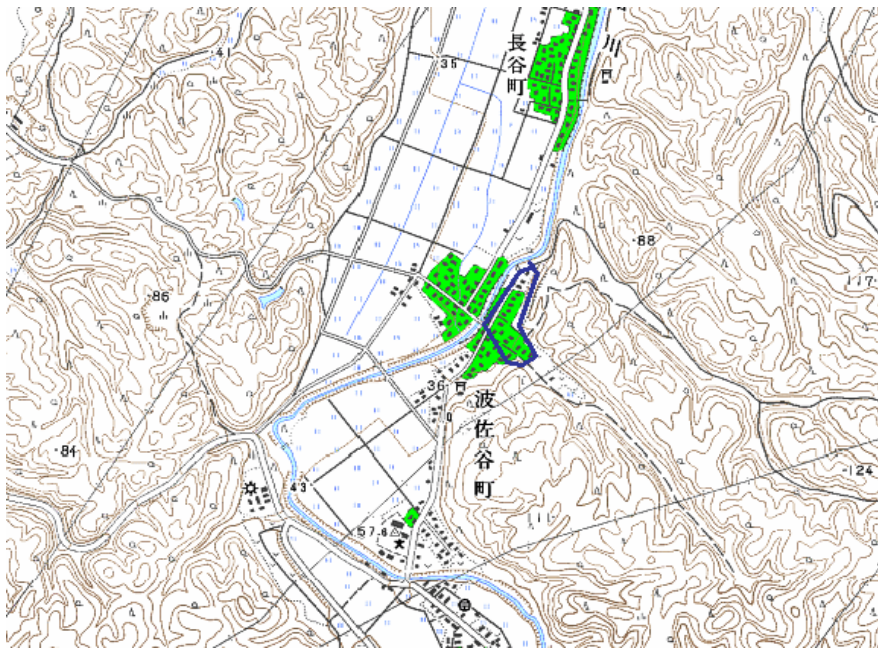

新たな難視地区に対する対策計画（地区別）

都道府県名
石川県

管理番号・
1701374

自治体コード	住所
17203	石川県小松市波佐谷町

地上デジタル放送の受信状況						
	NHK総合	NHK教育	北陸放送	石川テレビ放送	テレビ金沢	北陸朝日放送
受信局所名	金沢	金沢	金沢	金沢	金沢	金沢
地上デジタル放送の受信状況	×低電界	×低電界	×低電界	×低電界	×低電界	×低電界

受信状況の内訳
 ○ :良好に受信可能
 ×低電界 :低電界により受信困難

範囲図

この地図は、国土地理院長の承認を得て、同院発行の数値地図25000（地図画像）を複製したものである。（承認番号 平22業複、第109号）

枠内：難視範囲

備考
