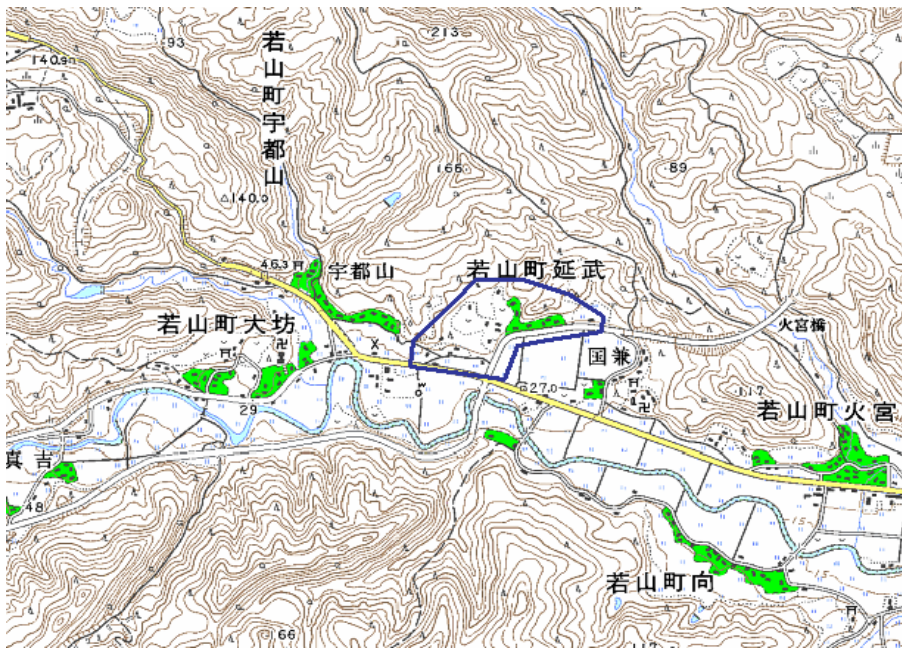

## 新たな難視地区に対する対策計画（地区別）

都道府県名
石川県

管理番号・
1700241

自治体コード	住所
17205	石川県珠洲市若山町延武

地上デジタル放送の受信状況						
	NHK総合	NHK教育	北陸放送	石川テレビ放送	テレビ金沢	北陸朝日放送
受信局所名	珠洲	珠洲	珠洲	珠洲	珠洲	珠洲
地上デジタル放送の受信状況	×低電界	×低電界	×低電界	×低電界	×低電界	×低電界

受信状況の内訳  
 ○ :良好に受信可能  
 ×低電界 :低電界により受信困難

対策計画						
	NHK総合	NHK教育	北陸放送	石川テレビ放送	テレビ金沢	北陸朝日放送
対策手法	CATV加入	CATV加入	CATV加入	CATV加入	CATV加入	CATV加入
難視世帯数	6	6	6	6	6	6
対策年度	2010	2010	2010	2010	2010	2010
対策済み世帯数	6	6	6	6	6	6
未対策世帯数	0	0	0	0	0	0

範囲図

この地図は、国土地理院長の承認を得て、同院発行の数値地図25000（地図画像）を複製したものである。（承認番号 平22業複、第109号）  
 枠内：難視範囲