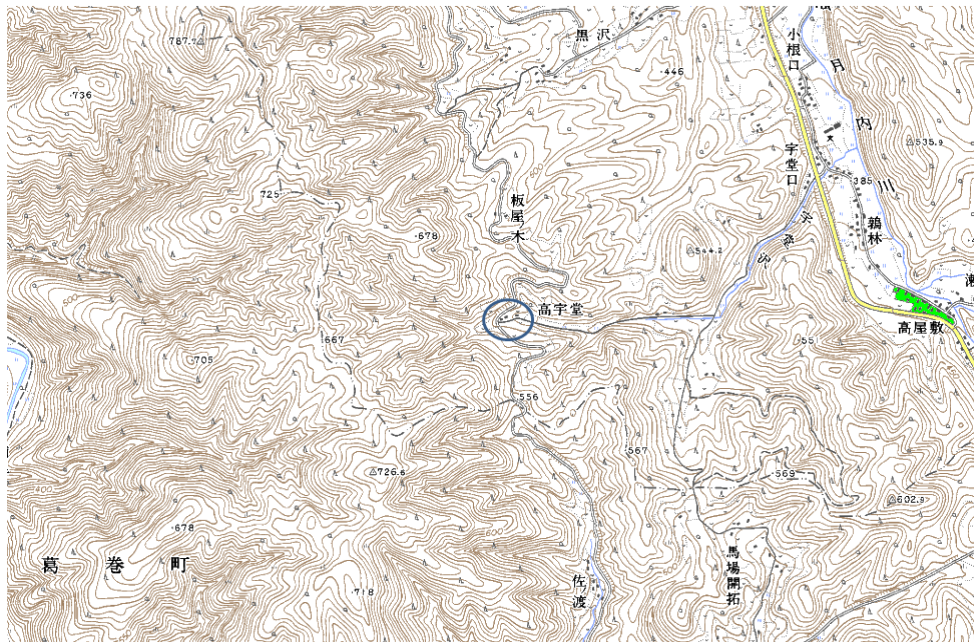

新たな難視地区に対する対策計画（地区別）

都道府県名
岩手県

管理番号・
330191

自治体コード	住 所
3506	岩手県九戸郡九戸村大字戸田字高宇堂

地上デジタル放送の受信状況						
	NHK総合	NHK教育	アイビーシー岩手放送	テレビ岩手	岩手めんこいテレビ	岩手朝日テレビ
受信局所名	二戸	二戸	二戸	二戸	二戸	二戸
地上デジタル放送の受信状況	×低電界	×低電界	×低電界	×低電界	×低電界	×低電界

受信状況の内訳
○ :良好に受信可能
×低電界 :低電界により受信困難

対策計画						
	NHK総合	NHK教育	アイビーシー岩手放送	テレビ岩手	岩手めんこいテレビ	岩手朝日テレビ
対策手法	(仮) 衛星対策	(仮) 衛星対策	(仮) 衛星対策	(仮) 衛星対策	(仮) 衛星対策	(仮) 衛星対策
難視世帯数	1	1	1	1	1	1
対策年度	2011	2011	2011	2011	2011	2011
対策済み世帯数	0	0	0	0	0	0
未対策世帯数	1	1	1	1	1	1

範囲図

この地図は、国土地理院長の承認を得て、同院発行の数値地図25000（地図画像）を複製したものである。（承認番号 平22業複、第109号）

枠内：難視範囲

備考