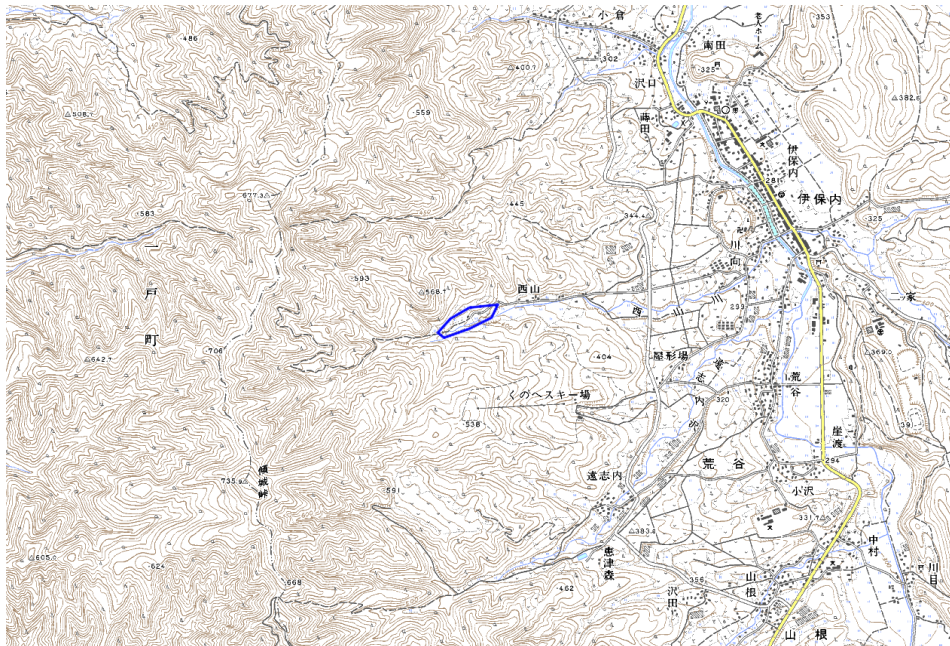

新たな難視地区に対する対策計画（地区別）

都道府県名
岩手県

管理番号*
300203

自治体コード	住所
3506	岩手県九戸郡九戸村伊保内

地上デジタル放送の受信状況						
	NHK総合	NHK教育	アイビーシー岩手放送	テレビ岩手	岩手めんこいテレビ	岩手朝日テレビ
受信局所名	二戸	二戸	二戸	二戸	二戸	二戸
地上デジタル放送の受信状況	×低電界	×低電界	×低電界	×低電界	×低電界	×低電界

受信状況の内訳
○ :良好に受信可能
×低電界 :低電界により受信困難

対策計画						
	NHK総合	NHK教育	アイビーシー岩手放送	テレビ岩手	岩手めんこいテレビ	岩手朝日テレビ
対策手法	高利得受信アンテナ等	高利得受信アンテナ等	高利得受信アンテナ等	高利得受信アンテナ等	高利得受信アンテナ等	高利得受信アンテナ等
難視世帯数	2	2	2	2	2	2
対策年度	2011	2011	2011	2011	2011	2011
対策済み世帯数	0	0	0	0	0	0
未対策世帯数	2	2	2	2	2	2

範囲図

この地図は、国土地理院長の承認を得て、同院発行の数値地図25000（地図画像）を複製したものである。（承認番号 平22業複、第109号）

伊保内 枠内：難視範囲

備考