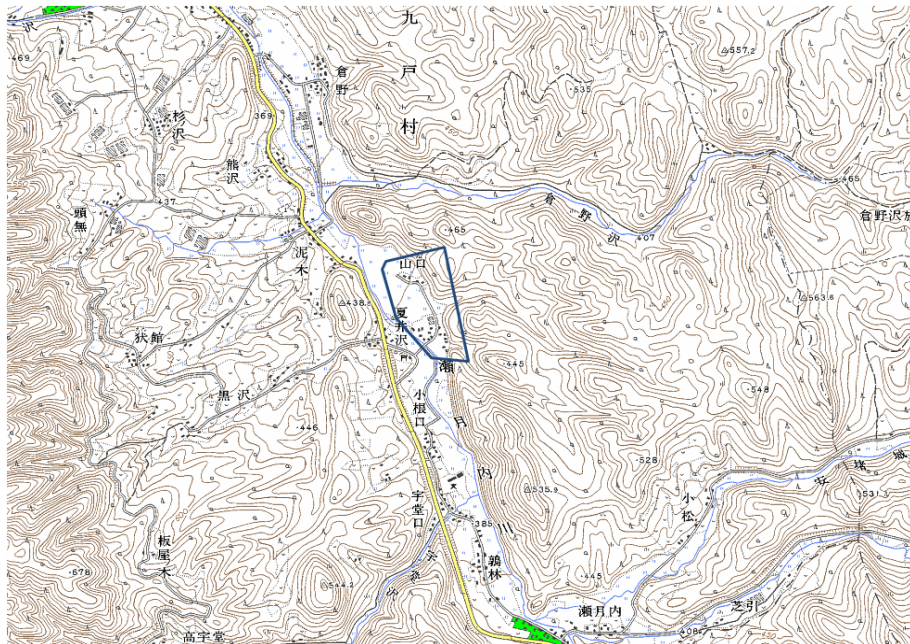

新たな難視地区に対する対策計画（地区別）

都道府県名
岩手県

管理番号・
330190

自治体コード	住 所
3506	岩手県九戸郡九戸村大字戸田宇山口

地上デジタル放送の受信状況						
	NHK総合	NHK教育	アイピーシー岩手放送	テレビ岩手	岩手めんこいテレビ	岩手朝日テレビ
受信局所名	二戸	二戸	二戸	二戸	二戸	二戸
地上デジタル放送の受信状況	×低電界	×低電界	×低電界	×低電界	×低電界	×低電界

受信状況の内訳
○ :良好に受信可能
×低電界 :低電界により受信困難

対策計画						
	NHK総合	NHK教育	アイピーシー岩手放送	テレビ岩手	岩手めんこいテレビ	岩手朝日テレビ
対策手法	(仮) 衛星対策	(仮) 衛星対策	(仮) 衛星対策	(仮) 衛星対策	(仮) 衛星対策	(仮) 衛星対策
難視世帯数	7	7	7	7	7	7
対策年度	2011	2011	2011	2011	2011	2011
対策済み世帯数	0	0	0	0	0	0
未対策世帯数	7	7	7	7	7	7

範囲図

この地図は、国土地理院長の承認を得て、同院発行の数値地図25000（地図画像）を複製したものである。（承認番号 平22業複、第109号）

枠内：難視範囲

備考