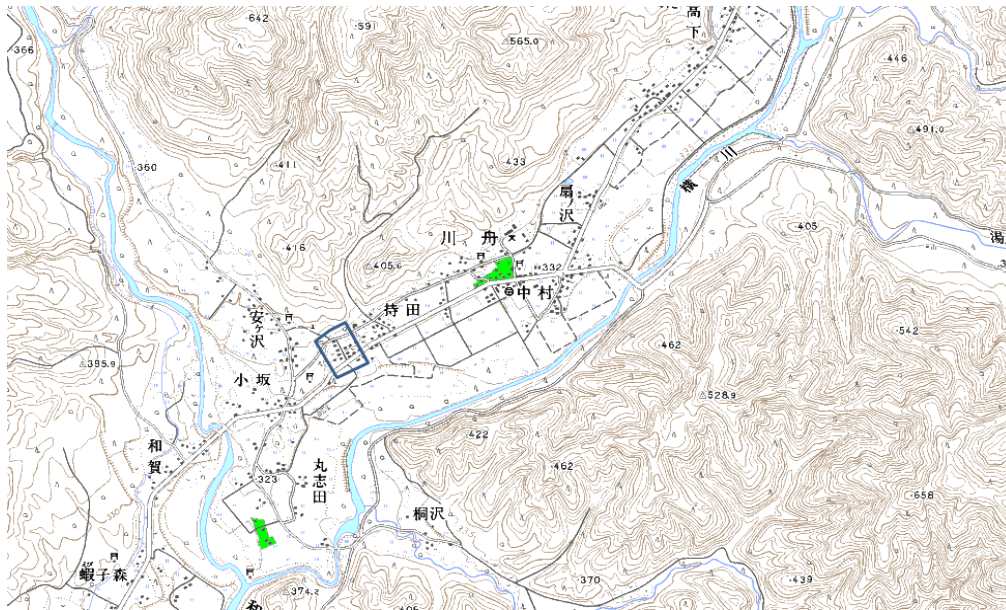

新たな難視地区に対する対策計画（地区別）

都道府県名
岩手県

管理番号*
330286

自治体コード	住所
3366	岩手県和賀郡西和賀町沢内字川舟

地上デジタル放送の受信状況						
	NHK総合	NHK教育	アイビーシー岩手放送	テレビ岩手	岩手めんこいテレビ	岩手朝日テレビ
受信局所名	沢内	沢内	沢内	沢内	沢内	沢内
地上デジタル放送の受信状況	×低電界	×低電界	×低電界	×低電界	×低電界	×低電界

受信状況の内訳
○ :良好に受信可能
×低電界 :低電界により受信困難

対策計画						
	NHK総合	NHK教育	アイビーシー岩手放送	テレビ岩手	岩手めんこいテレビ	岩手朝日テレビ
対策手法	高利得受信アンテナ等	高利得受信アンテナ等	高利得受信アンテナ等	高利得受信アンテナ等	高利得受信アンテナ等	高利得受信アンテナ等
難視世帯数	5	5	5	5	5	5
対策年度	2011	2011	2011	2011	2011	2011
対策済み世帯数	0	0	0	0	0	0
未対策世帯数	5	5	5	5	5	5

範囲図

この地図は、国土地理院長の承認を得て、同院発行の数値地図25000（地図画像）を複製したものである。（承認番号 平22業複、第109号）

枠内：難視範囲

備考