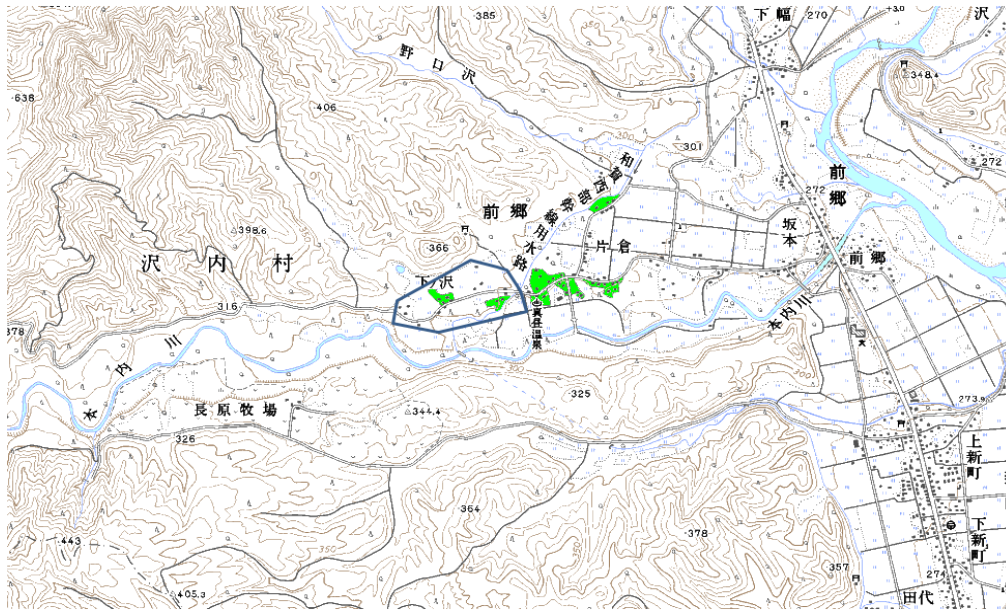

新たな難視地区に対する対策計画（地区別）

都道府県名
岩手県

管理番号*
330287

自治体コード	住所
3366	岩手県和賀郡西和賀町沢内字前郷

地上デジタル放送の受信状況						
	NHK総合	NHK教育	アイビーシー岩手放送	テレビ岩手	岩手めんこいテレビ	岩手朝日テレビ
受信局所名	沢内	沢内	沢内	沢内	沢内	沢内
地上デジタル放送の受信状況	×低電界	×低電界	×低電界	×低電界	×低電界	×低電界

受信状況の内訳
○ :良好に受信可能
×低電界 :低電界により受信困難

対策計画						
	NHK総合	NHK教育	アイビーシー岩手放送	テレビ岩手	岩手めんこいテレビ	岩手朝日テレビ
対策手法	(仮)衛星対策	(仮)衛星対策	(仮)衛星対策	(仮)衛星対策	(仮)衛星対策	(仮)衛星対策
難視世帯数	10	10	10	10	10	10
対策年度	2011	2011	2011	2011	2011	2011
対策済み世帯数	0	0	0	0	0	0
未対策世帯数	10	10	10	10	10	10

範囲図

この地図は、国土地理院長の承認を得て、同院発行の数値地図25000（地図画像）を複製したものである。（承認番号 平22業複、第109号）

□ 枠内：難視範囲

備考