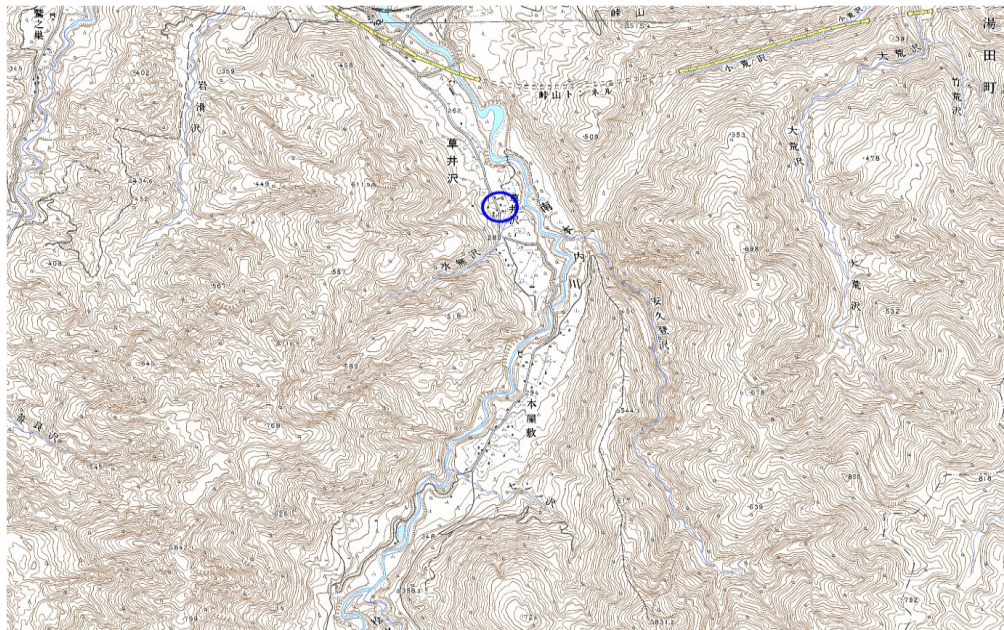

範囲図

この地図は、国土地理院長の承認を得て、同院発行の数値地図25000（地図画像）を複製したものである。（承認番号 平22業複、第109号）

 枠内：難視範囲

備考

新たな難視地区に対する対策計画（地区別）

都道府県名
岩手県

管理番号・
300345

自治体コード	住所
3366	岩手県和賀郡西和賀町沢内字川舟42地割