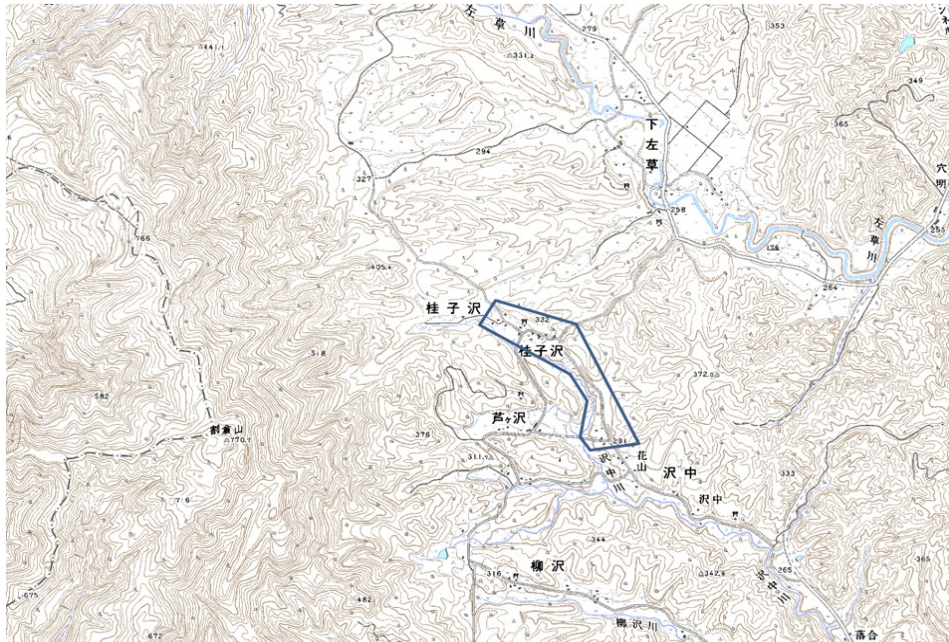

新たな難視地区に対する対策計画（地区別）

都道府県名
岩手県

管理番号*
330029

自治体コード	住 所
3366	岩手県和賀郡西和賀町桂子沢

地上デジタル放送の受信状況						
	NHK総合	NHK教育	アイビーシー岩手放送	テレビ岩手	岩手めんこいテレビ	岩手朝日テレビ
受信局所名	湯田	湯田	湯田	湯田	湯田	湯田
地上デジタル放送の受信状況	×低電界	×低電界	×低電界	×低電界	×低電界	×低電界

受信状況の内訳
○ :良好に受信可能
×低電界 :低電界により受信困難

対策計画						
	NHK総合	NHK教育	アイビーシー岩手放送	テレビ岩手	岩手めんこいテレビ	岩手朝日テレビ
対策手法	高利得受信アンテナ等	高利得受信アンテナ等	高利得受信アンテナ等	高利得受信アンテナ等	高利得受信アンテナ等	高利得受信アンテナ等
難視世帯数	2	2	2	2	2	2
対策年度	未定	未定	未定	未定	未定	未定
対策済み世帯数	0	0	0	0	0	0
未対策世帯数	2	2	2	2	2	2

範囲図

この地図は、国土地理院長の承認を得て、同院発行の数値地図25000（地図画像）を複製したものである。（承認番号 平22業復、第109号）

枠内：難視範囲

備考