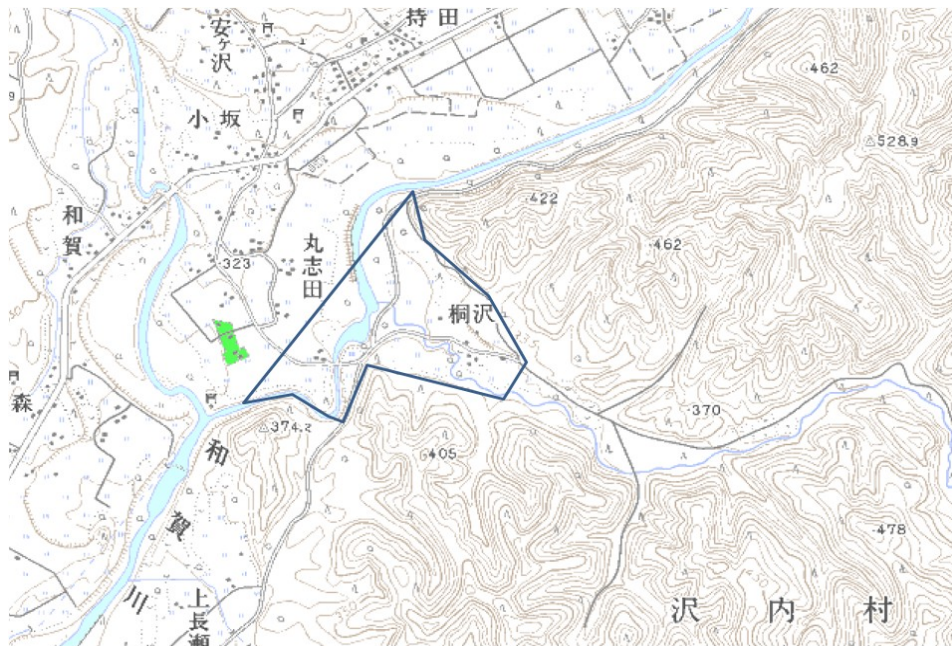

範囲図

この地図は、国土地理院長の承認を得て、同院発行の数値地図25000（地図画像）を複製したものである。（承認番号 平22業複、第109号）

 枠内：難視範囲

備考

新たな難視地区に対する対策計画（地区別）

都道府県名
岩手県

管理番号・
300345

自治体コード	住所
3366	岩手県和賀郡西和賀町沢内字川舟42地割

地上デジタル放送の受信状況						
	NHK総合	NHK教育	アイピーシー岩手放送	テレビ岩手	岩手めんこいテレビ	岩手朝日テレビ
受信局所名	沢内	沢内	沢内	沢内	沢内	沢内
地上デジタル放送の受信状況	×低電界	×低電界	×低電界	×低電界	×低電界	×低電界

受信状況の内訳
 ○ :良好に受信可能
 ×低電界 :低電界により受信困難

対策計画						
	NHK総合	NHK教育	アイピーシー岩手放送	テレビ岩手	岩手めんこいテレビ	岩手朝日テレビ
対策手法	共聴施設設置	共聴施設設置	共聴施設設置	共聴施設設置	共聴施設設置	共聴施設設置
難視世帯数	4	4	4	4	4	4
対策年度	未定	未定	未定	未定	未定	未定
対策済み世帯数	0	0	0	0	0	0
未対策世帯数	4	4	4	4	4	4

範囲図

この地図は、国土地理院長の承認を得て、同院発行の数値地図25000（地図画像）を複製したものである。（承認番号 平22業複、第109号）

枠内：難視範囲

備考

新たな難視地区に対する対策計画（地区別）

都道府県名
岩手県

管理番号*
330029

自治体コード	住 所
3366	岩手県和賀郡西和賀町桂子沢