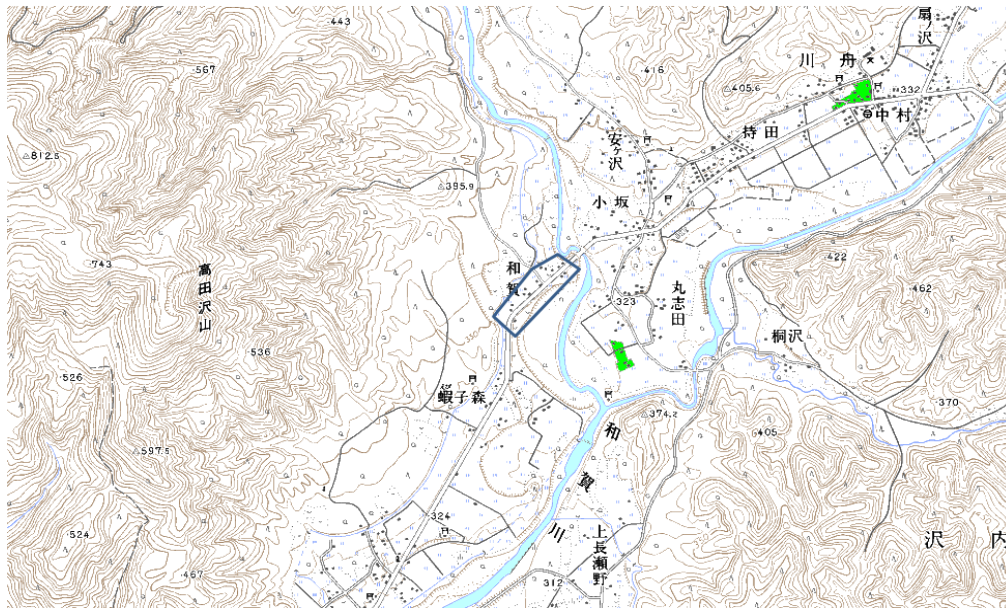

範囲図

この地図は、国土地理院長の承認を得て、同院発行の数値地図25000（地図画像）を複製したものである。（承認番号 平22業復、第109号）

枠内：難視範囲

備考

新たな難視地区に対する対策計画（地区別）

都道府県名
岩手県

管理番号*
330285

自治体コード	住所
3366	岩手県和賀郡西和賀町沢内字泉沢

範囲図

この地図は、国土地理院長の承認を得て、同院発行の数値地図25000（地図画像）を複製したものである。（承認番号 平22業複、第109号）

和賀 枠内：難視範囲

備考

新たな難視地区に対する対策計画（地区別）

都道府県名
岩手県

管理番号*
330286

自治体コード	住所
3366	岩手県和賀郡西和賀町沢内字川舟