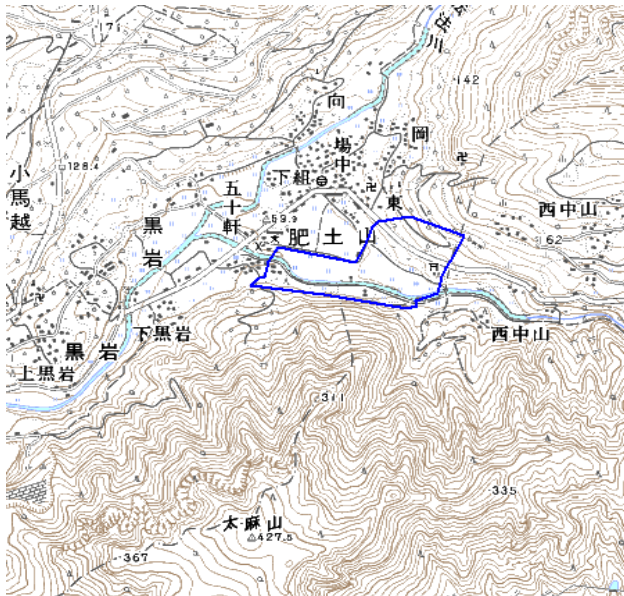

## 新たな難視地区に対する対策計画（地区別）

都道府県名
香川県

管理番号
3706588

自治体コード	住 所
37322	香川県小豆郡土庄町肥土山

地上デジタル放送の受信状況							
	NHK総合	NHK教育	山陽放送	岡山放送	テレビせとうち	西日本放送	瀬戸内海放送
受信局所名	岡山	岡山	岡山	岡山	岡山	岡山	岡山
地上デジタル放送の受信状況	×低電界	×低電界	×低電界	×低電界	×低電界	×低電界	×低電界

受信状況の内訳  
 ○ :良好に受信可能  
 ×低電界 :低電界により受信困難

対策計画							
	NHK総合	NHK教育	山陽放送	岡山放送	テレビせとうち	西日本放送	瀬戸内海放送
対策手法	高利得受信アンテナ等	高利得受信アンテナ等	高利得受信アンテナ等	高利得受信アンテナ等	高利得受信アンテナ等	高利得受信アンテナ等	高利得受信アンテナ等
難視世帯数	7	7	7	7	7	7	7
対策年度	2011	2011	2011	2011	2011	2011	2011
対策済み世帯数	0	0	0	0	0	0	0
未対策世帯数	7	7	7	7	7	7	7

範囲図

この地図は、国土地理院長の承認を得て、同院発行の数値地図25000（地図画像）を複製したものである。（承認番号 平22業複、第109号）

     枠内：難視範囲

備考
----