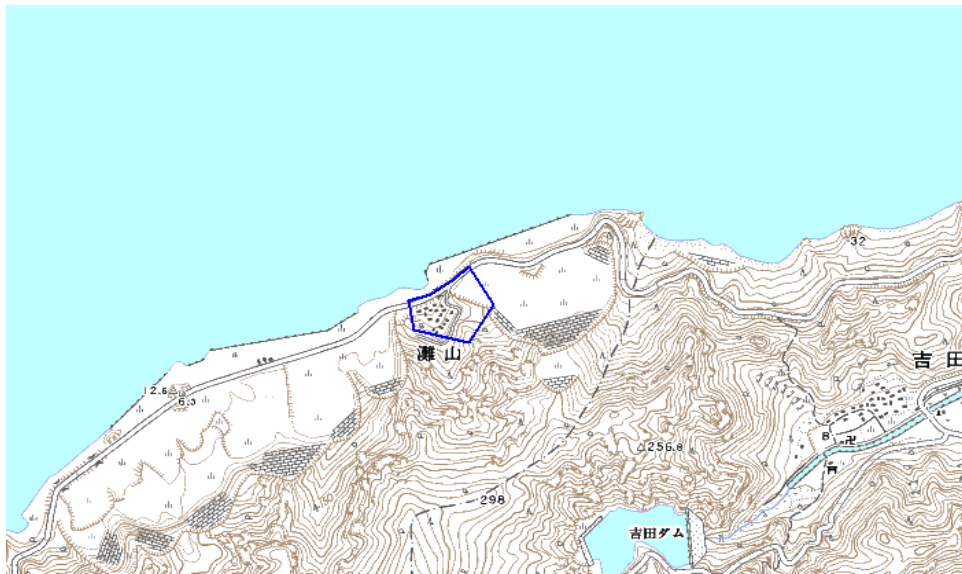

新たな難視地区に対する対策計画（地区別）

都道府県名
香川県

管理番号
3706621

自治体コード	住 所
37322	香川県小豆郡土庄町土庄小部灘山

地上デジタル放送の受信状況							
	NHK総合	NHK教育	山陽放送	岡山放送	テレビせとうち	西日本放送	瀬戸内海放送
受信局所名	岡山	岡山	岡山	岡山	岡山	岡山	岡山
地上デジタル放送の受信状況	×低電界	×低電界	×低電界	×低電界	×低電界	×低電界	×低電界

受信状況の内訳
○ :良好に受信可能
×低電界 :低電界により受信困難

対策計画							
	NHK総合	NHK教育	山陽放送	岡山放送	テレビせとうち	西日本放送	瀬戸内海放送
対策手法	共聴施設設置	共聴施設設置	共聴施設設置	共聴施設設置	共聴施設設置	共聴施設設置	共聴施設設置
難視世帯数	18	18	18	18	18	18	18
対策年度	2011	2011	2011	2011	2011	2011	2011
対策済み世帯数	0	0	0	0	0	0	0
未対策世帯数	18	18	18	18	18	18	18

範囲図

この地図は、国土地理院長の承認を得て、同院発行の数値地図25000（地図画像）を複製したものである。（承認番号 平22業複、第109号）

枠内：難視範囲

備考