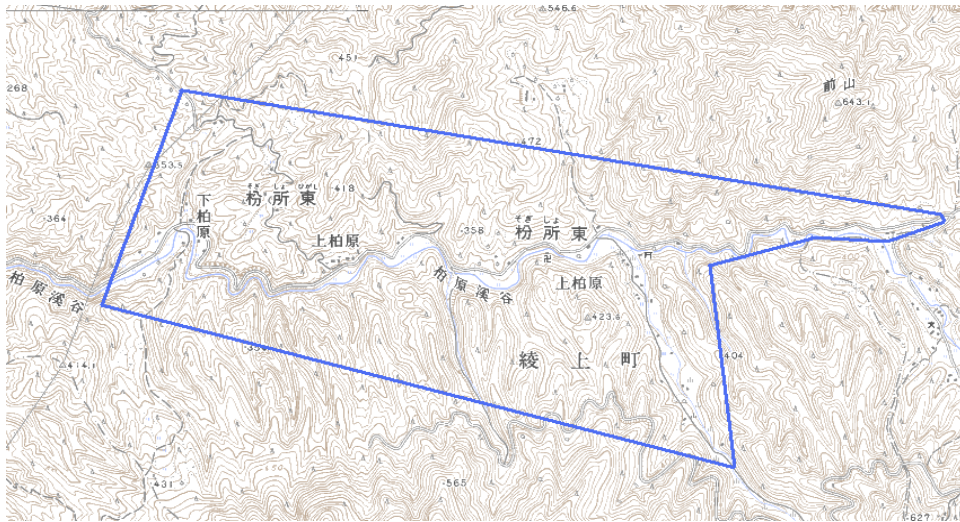

新たな難視地区に対する対策計画（地区別）

都道府県名	
香川県	

管理番号	
3705906	

自治体コード	住所
37387	香川県綾歌郡綾川町粉所東柏原

地上デジタル放送の受信状況							
	NHK総合	NHK教育	山陽放送	岡山放送	テレビせとうち	西日本放送	瀬戸内海放送
受信局所名	高松	高松	高松	高松	高松	高松	高松
地上デジタル放送の受信状況	×低電界	×低電界	×低電界	×低電界	×低電界	×低電界	×低電界

受信状況の内訳
 ○ :良好に受信可能
 ×低電界 :低電界により受信困難

対策計画							
	NHK総合	NHK教育	山陽放送	岡山放送	テレビせとうち	西日本放送	瀬戸内海放送
対策手法	(仮)衛星対策	(仮)衛星対策	(仮)衛星対策	(仮)衛星対策	(仮)衛星対策	(仮)衛星対策	(仮)衛星対策
難視世帯数	13	13	13	13	13	13	13
対策年度	2011	2011	2011	2011	2011	2011	2011
対策済み世帯数	0	0	0	0	0	0	0
未対策世帯数	13	13	13	13	13	13	13

範囲図

この地図は、国土地理院長の承認を得て、同院発行の数値地図25000（地図画像）を複製したものである。（承認番号 平22業複、第109号）

 枠内：難視範囲

備考