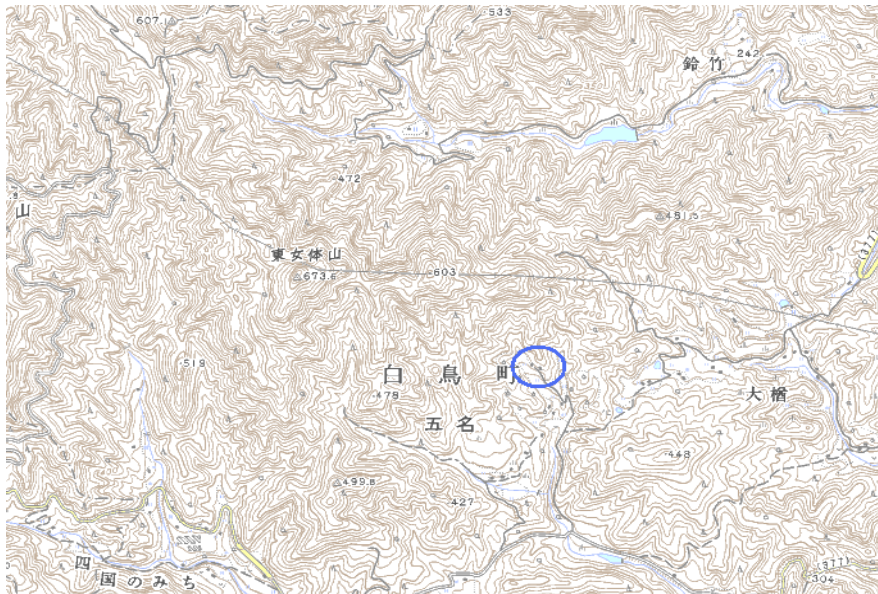

新たな難視地区に対する対策計画（地区別）

都道府県名
香川県

管理番号
3706063

自治体コード	住所
37207	香川県東かがわ市五名

地上デジタル放送の受信状況							
	NHK総合	NHK教育	山陽放送	岡山放送	テレビせとうち	西日本放送	瀬戸内海放送
受信局所名	讃岐白鳥	讃岐白鳥	讃岐白鳥	讃岐白鳥	讃岐白鳥	讃岐白鳥	讃岐白鳥
地上デジタル放送の受信状況	×低電界	×低電界	×低電界	×低電界	×低電界	×低電界	×低電界

受信状況の内訳
○ :良好に受信可能
×低電界 :低電界により受信困難

対策計画							
	NHK総合	NHK教育	山陽放送	岡山放送	テレビせとうち	西日本放送	瀬戸内海放送
対策手法	CATV加入	CATV加入	CATV加入	CATV加入	CATV加入	CATV加入	CATV加入
難視世帯数	2	2	2	2	2	2	2
対策年度	2011	2011	2011	2011	2011	2011	2011
対策済み世帯数	0	0	0	0	0	0	0
未対策世帯数	2	2	2	2	2	2	2

範囲図

この地図は、国土地理院長の承認を得て、同院発行の数値地図25000（地図画像）を複製したものである。（承認番号 平22業複、第109号）

枠内：難視範囲

備考