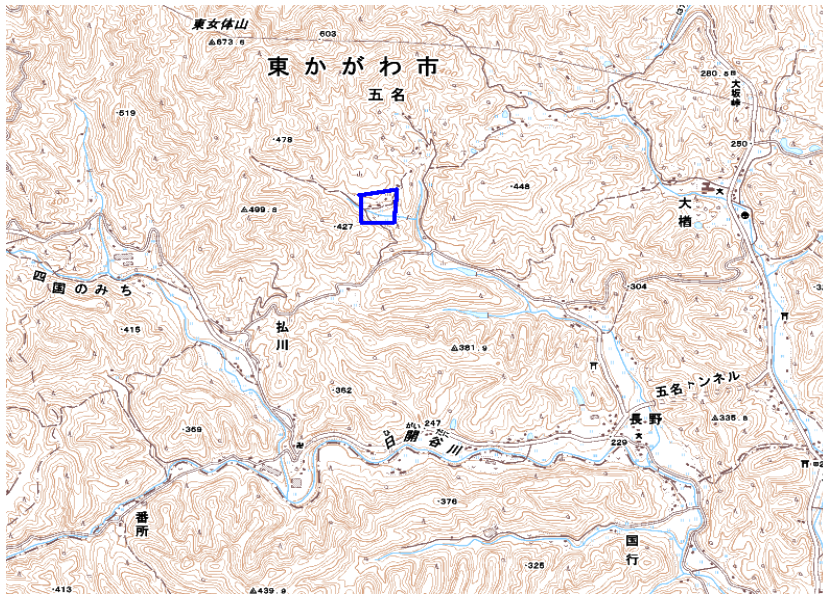

新たな難視地区に対する対策計画（地区別）

都道府県名
香川県

管理番号
3706058

自治体コード	住 所
37207	香川県東かがわ市五名

地上デジタル放送の受信状況							
	NHK総合	NHK教育	山陽放送	岡山放送	テレビせとうち	西日本放送	瀬戸内海放送
受信局所名	讃岐白鳥	讃岐白鳥	讃岐白鳥	讃岐白鳥	讃岐白鳥	讃岐白鳥	讃岐白鳥
地上デジタル放送の受信状況	×低電界	×低電界	×低電界	×低電界	×低電界	×低電界	×低電界

受信状況の内訳
 ○ :良好に受信可能
 ×低電界 :低電界により受信困難

対策計画							
	NHK総合	NHK教育	山陽放送	岡山放送	テレビせとうち	西日本放送	瀬戸内海放送
対策手法	CATV加入	CATV加入	CATV加入	CATV加入	CATV加入	CATV加入	CATV加入
難視世帯数	2	2	2	2	2	2	2
対策年度	2011	2011	2011	2011	2011	2011	2011
対策済み世帯数	0	0	0	0	0	0	0
未対策世帯数	2	2	2	2	2	2	2

範囲図

この地図は、国土地理院長の承認を得て、同院発行の数値地図25000（地図画像）を複製したものである。（承認番号 平22業複、第109号）

 枠内：難視範囲

備考

新たな難視地区に対する対策計画（地区別）

都道府県名
香川県

管理番号
3706118

自治体コード	住所
37207	香川県東かがわ市白鳥町大楢大坂峠

範囲図

この地図は、国土地理院長の承認を得て、同院発行の数値地図25000（地図画像）を複製したものである。（承認番号 平22業複、第109号）

 枠内：難視範囲

備考

新たな難視地区に対する対策計画（地区別）

都道府県名
香川県

管理番号
3706063

自治体コード	住所
37207	香川県東かがわ市五名