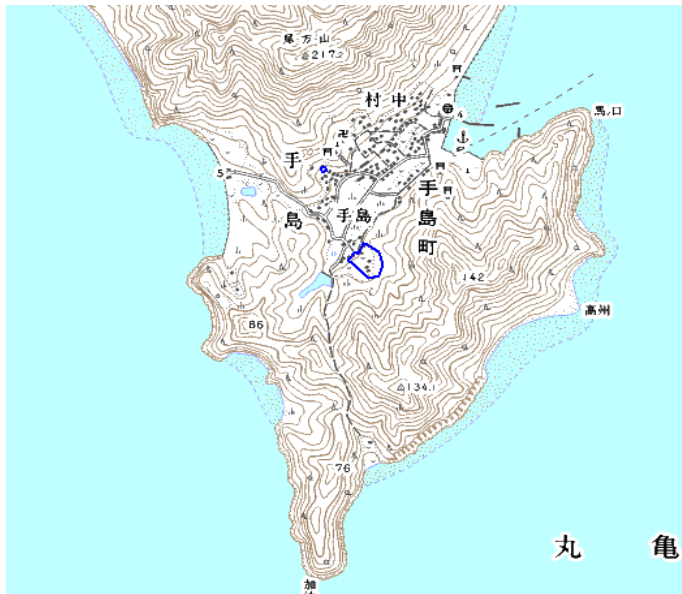

新たな難視地区に対する対策計画（地区別）

都道府県名
香川県

管理番号
3704506

自治体コード	住所
37202	香川県丸亀市手島

地上デジタル放送の受信状況							
	NHK総合	NHK教育	山陽放送	岡山放送	テレビせとうち	西日本放送	瀬戸内海放送
受信局所名	岡山	岡山	岡山	岡山	岡山	岡山	岡山
地上デジタル放送の受信状況	×低電界	×低電界	×低電界	×低電界	×低電界	×低電界	×低電界

受信状況の内訳
○ :良好に受信可能
×低電界 :低電界により受信困難

対策計画							
	NHK総合	NHK教育	山陽放送	岡山放送	テレビせとうち	西日本放送	瀬戸内海放送
対策手法	高利得受信アンテナ等	高利得受信アンテナ等	高利得受信アンテナ等	高利得受信アンテナ等	高利得受信アンテナ等	高利得受信アンテナ等	高利得受信アンテナ等
難視世帯数	4	4	4	4	4	4	4
対策年度	2011	2011	2011	2011	2011	2011	2011
対策済み世帯数	0	0	0	0	0	0	0
未対策世帯数	4	4	4	4	4	4	4

範囲図

この地図は、国土地理院長の承認を得て、同院発行の数値地図25000（地図画像）を複製したものである。（承認番号 平22業複、第109号）

枠内：難視範囲

備考