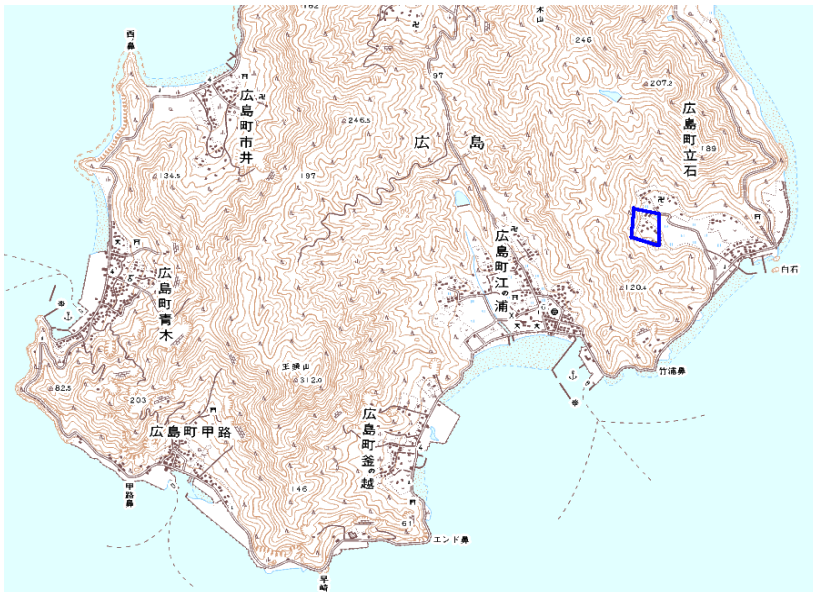

## 新たな難視地区に対する対策計画（地区別）

都道府県名
香川県

管理番号
3704503

自治体コード	住所
37202	香川県丸亀市広島町立石

地上デジタル放送の受信状況							
	NHK総合	NHK教育	山陽放送	岡山放送	テレビせとうち	西日本放送	瀬戸内海放送
受信局所名	西讃岐	西讃岐	西讃岐	西讃岐	西讃岐	西讃岐	西讃岐
地上デジタル放送の受信状況	×低電界	×低電界	×低電界	×低電界	×低電界	×低電界	×低電界

受信状況の内訳  
 ○ :良好に受信可能  
 ×低電界 :低電界により受信困難

対策計画							
	NHK総合	NHK教育	山陽放送	岡山放送	テレビせとうち	西日本放送	瀬戸内海放送
対策手法	高利得受信アンテナ等	高利得受信アンテナ等	高利得受信アンテナ等	高利得受信アンテナ等	高利得受信アンテナ等	高利得受信アンテナ等	高利得受信アンテナ等
難視世帯数	1	1	1	1	1	1	1
対策年度	2011	2011	2011	2011	2011	2011	2011
対策済み世帯数	0	0	0	0	0	0	0
未対策世帯数	1	1	1	1	1	1	1

範囲図

この地図は、国土地理院長の承認を得て、同院発行の数値地図25000（地図画像）を複製したものである。（承認番号 平22業複、第109号）

     枠内：難視範囲

備考