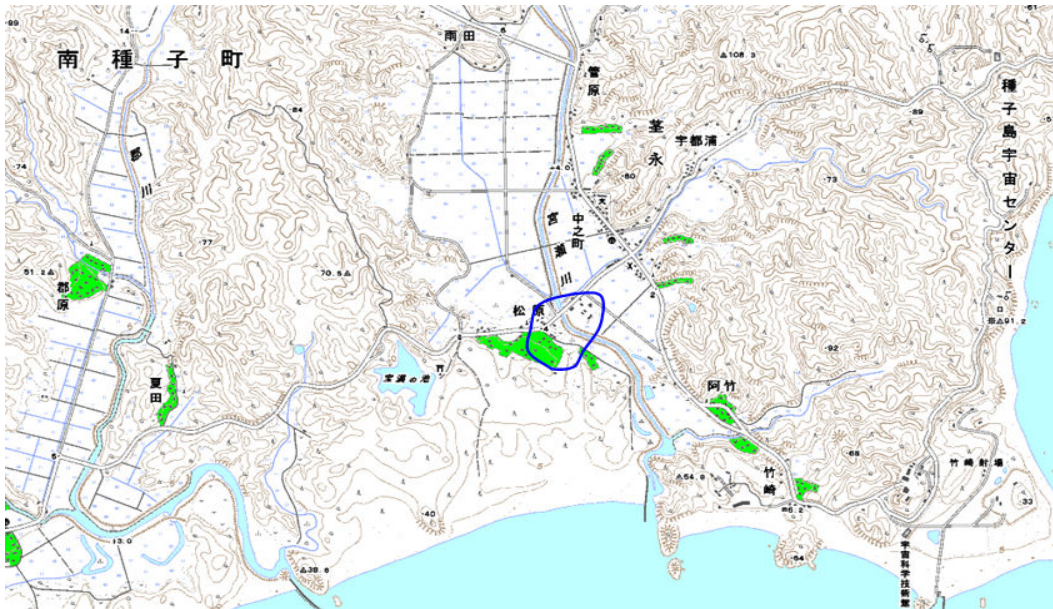

新たな難視地区に対する対策計画（地区別）

都道府県名
鹿児島県

管理番号
4640650

自治体コード	住所
46502	鹿児島県熊毛郡南種子町荻永松原

地上デジタル放送の受信状況						
	NHK総合	NHK教育	南日本放送	鹿児島テレビ放送	鹿児島放送	鹿児島讀賣テレビ
受信局所名	南種子	南種子	南種子	南種子	南種子	南種子
地上デジタル放送の受信状況	×低電界	×低電界	×低電界	×低電界	×低電界	×低電界

受信状況の内訳
 ○ :良好に受信可能
 ×低電界 :低電界により受信困難

対策計画						
	NHK総合	NHK教育	南日本放送	鹿児島テレビ放送	鹿児島放送	鹿児島讀賣テレビ
対策手法	高利得受信アンテナ等	高利得受信アンテナ等	高利得受信アンテナ等	高利得受信アンテナ等	高利得受信アンテナ等	高利得受信アンテナ等
難視世帯数	5	5	5	5	5	5
対策年度	2011	2011	2011	2011	2011	2011
対策済み世帯数	0	0	0	0	0	0
未対策世帯数	5	5	5	5	5	5

範囲図

この地図は、国土地理院長の承認を得て、同院発行の数値地図25000（地図画像）を複製したものである。（承認番号 平22業複、第109号）

□ 枠内：難視範囲

備考
