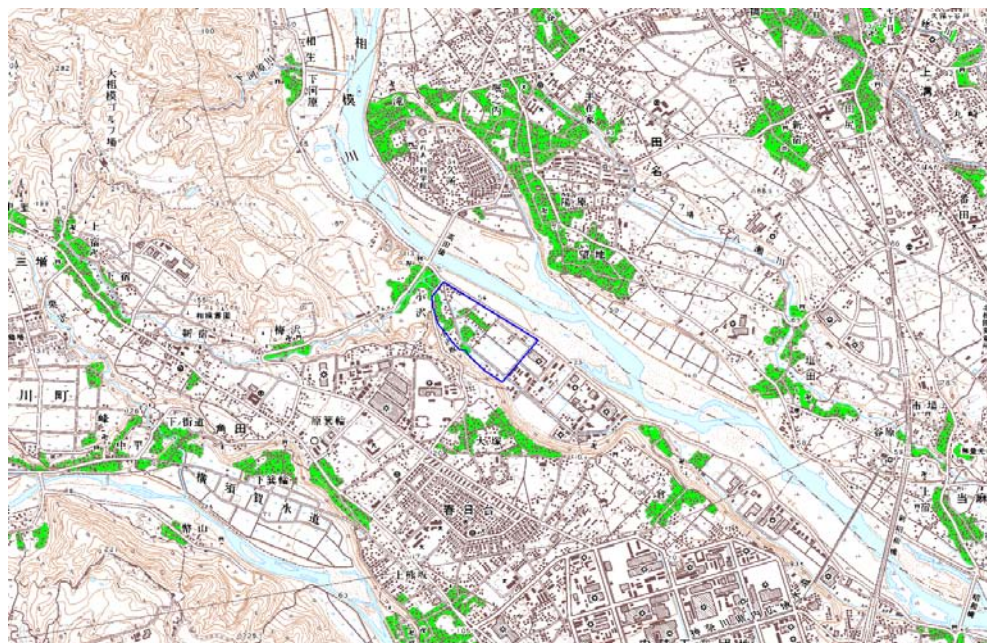

## 新たな難視地区に対する対策計画（地区別）

都道府県名
神奈川県

管理番号・
1400147

自治体コード	住 所
14401	神奈川県愛甲郡愛川町角田

地上デジタル放送の受信状況								
	NHK総合	NHK教育	日本テレビ放送網	TBSテレビ	フジテレビジョン	テレビ朝日	テレビ東京	テレビ神奈川
受信局所名	東京	東京	東京	東京	東京	東京	東京	確認中
地上デジタル放送の受信状況	×低電界	×低電界	×低電界	×低電界	×低電界	×低電界	×低電界	確認中

受信状況の内訳

- :良好に受信可能
- ×低電界 :低電界により受信困難

対策計画								
	NHK総合	NHK教育	日本テレビ放送網	TBSテレビ	フジテレビジョン	テレビ朝日	テレビ東京	テレビ神奈川
対策手法	(仮)衛星対策	(仮)衛星対策	(仮)衛星対策	(仮)衛星対策	(仮)衛星対策	(仮)衛星対策	(仮)衛星対策	
難視世帯数	9	9	9	9	9	9	9	
対策年度	2014	2014	2014	2014	2014	2014	2014	
対策済み世帯数	0	0	0	0	0	0	0	
未対策世帯数	9	9	9	9	9	9	9	

範囲図

この地図は、国土地理院長の承認を得て、同院発行の数値地図25000（地図画像）を複製したものである。（承認番号 平22業複、第109号）

枠内：難視範囲

備考